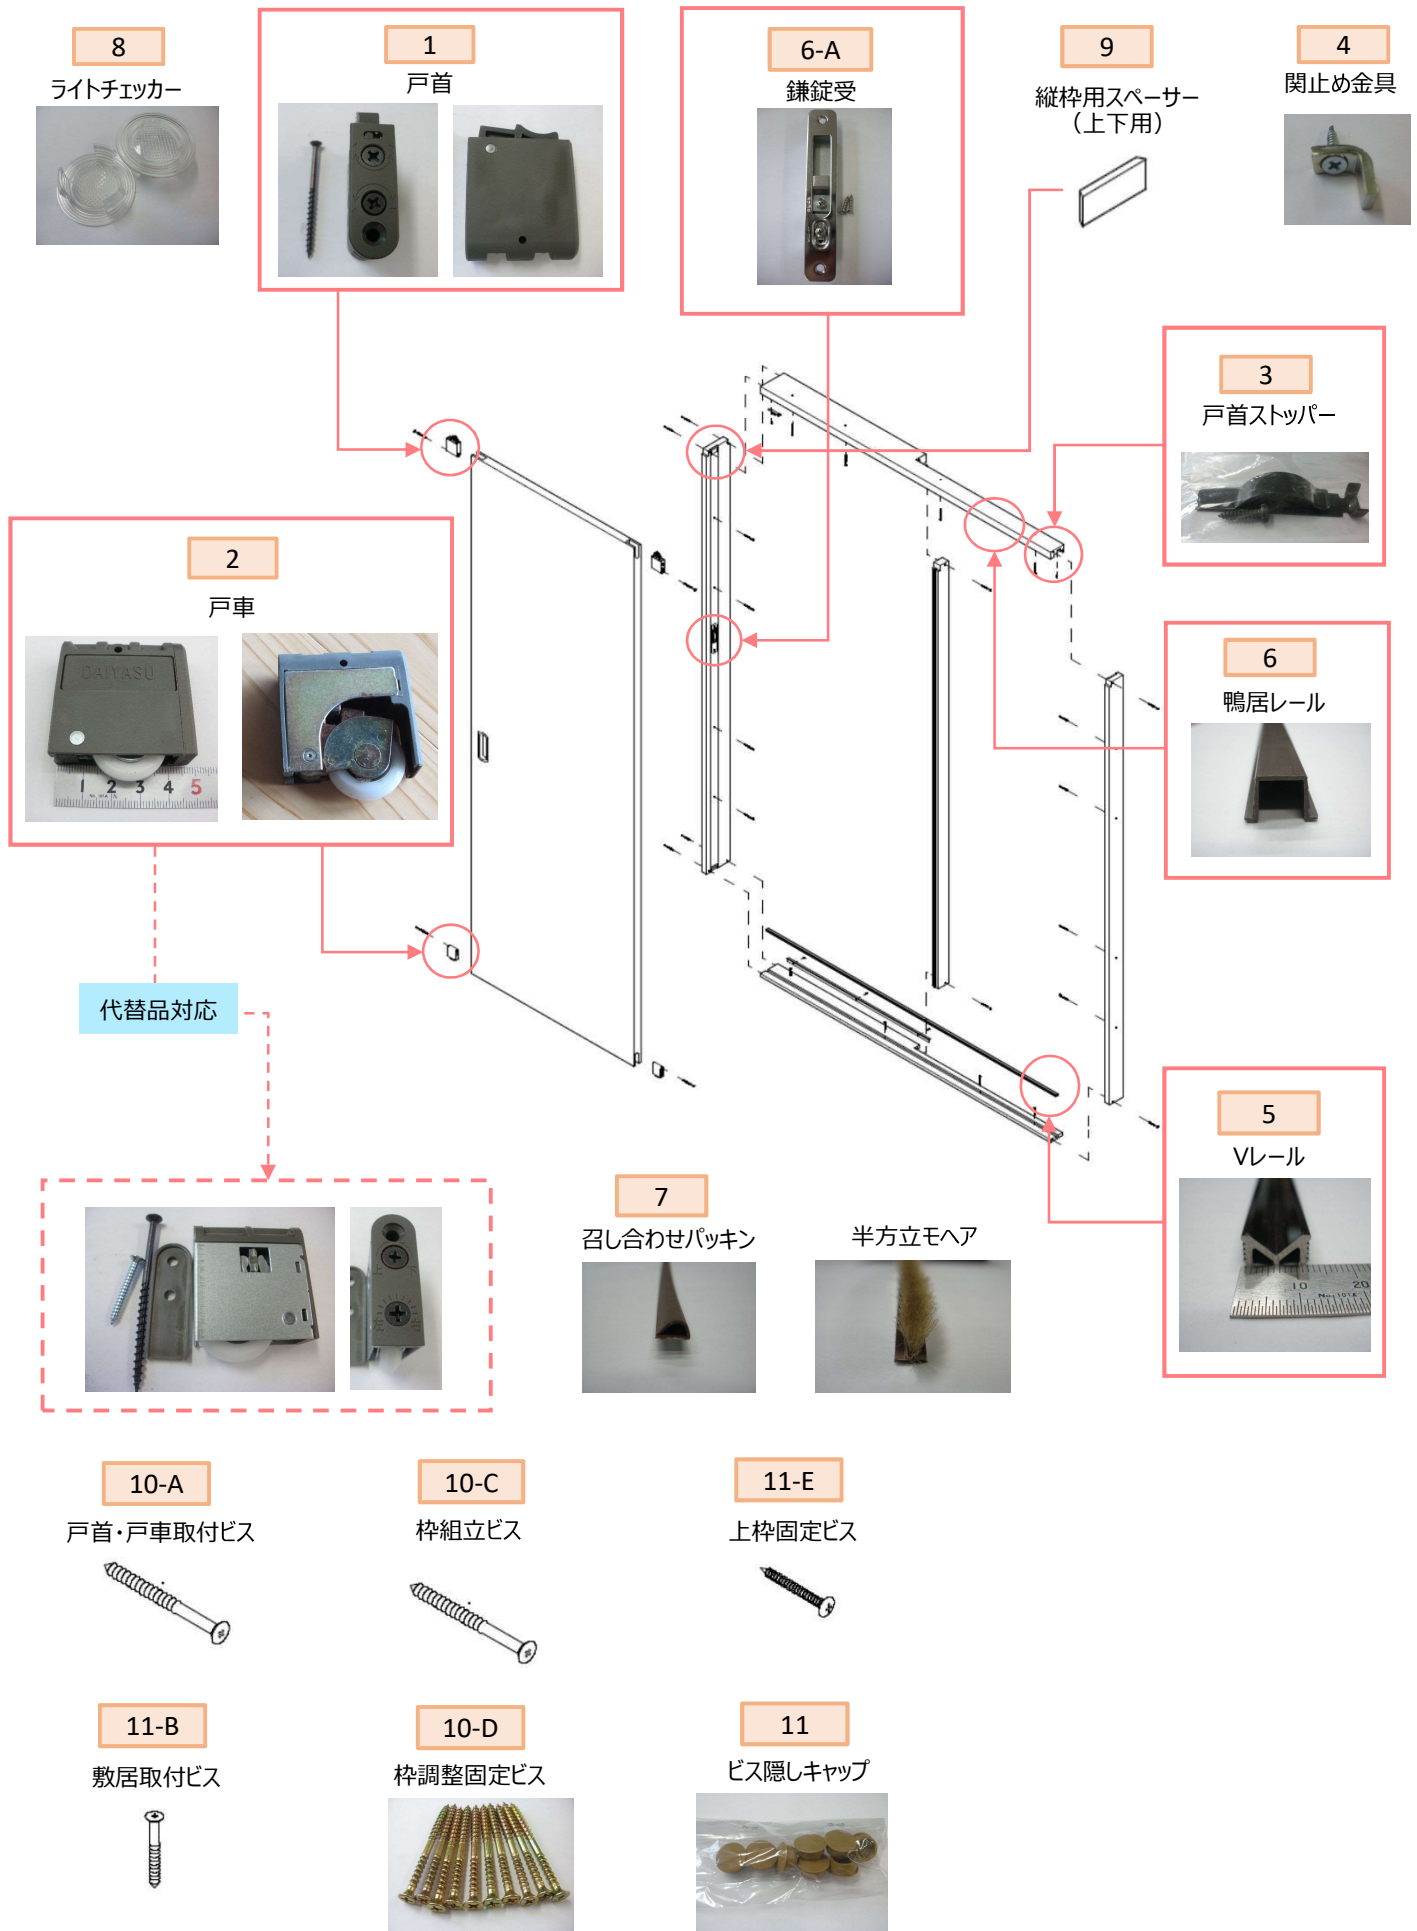

②引戸・戸車式

図	部品名	仕様	製品品番	単位	設計価格	備考	代替品対応	
1	戸首		申し訳ありませんが、部品の供給はできません。					
2	戸車		Zトグルマ	個	1,300	取付ビス付	代替品対応となります。 品番:Zトグルマ [®] 化 ^ン	
3	戸首ストッパー		Zトグルマ [®] ストッパー	個	400	戸車式専用部品（取付ビス付） 閉止め金具兼用品		
4	閉止め金具		Zセキト [®] カナク [®]	個	500	引き違い2間枠・両引き分け2間枠用		
5	Vレール		L=1141	ZVレール1141	本	2,400	枠外巾1190mm用 巾12ミリ、高さ6.5ミリ	
		L=1392	ZVレール1392	本	2,400	枠外巾1441mm用 巾12ミリ、高さ6.5ミリ		
		L=1590	申し訳ありませんが、部品の供給はできません。					
		L=1800	申し訳ありませんが、部品の供給はできません。					
		L=3600	申し訳ありませんが、部品の供給はできません。					
6	鴨居レール		L=1142	ZHAFカモレール1142	本	1,000	枠外巾1190mm用	長さ3600mmで対応します。 現場カットが必要です。
		L=1393	ZHAFカモレール1393	本	1,100	枠外巾1441mm用	長さ3600mmで対応します。 現場カットが必要です。	
		L=1591	ZHAFカモレール1591	本	1,100	枠外巾1639mm用	長さ3600mmで対応します。 現場カットが必要です。	
		L=1800	ZHAFカモレール1800	本	1,200		長さ3600mmで対応します。 現場カットが必要です。	
		L=3600	ZHAFカモレール3600	本	2,400			
11-B	敷居取付ビス	申し訳ありませんが、部品の供給はできません。						
11-E	上枠固定ビス	申し訳ありませんが、部品の供給はできません。						

上記以外の部品についてはPastio引戸・戸車式と同じです。Pastio引戸・戸車式のページを参照ください。