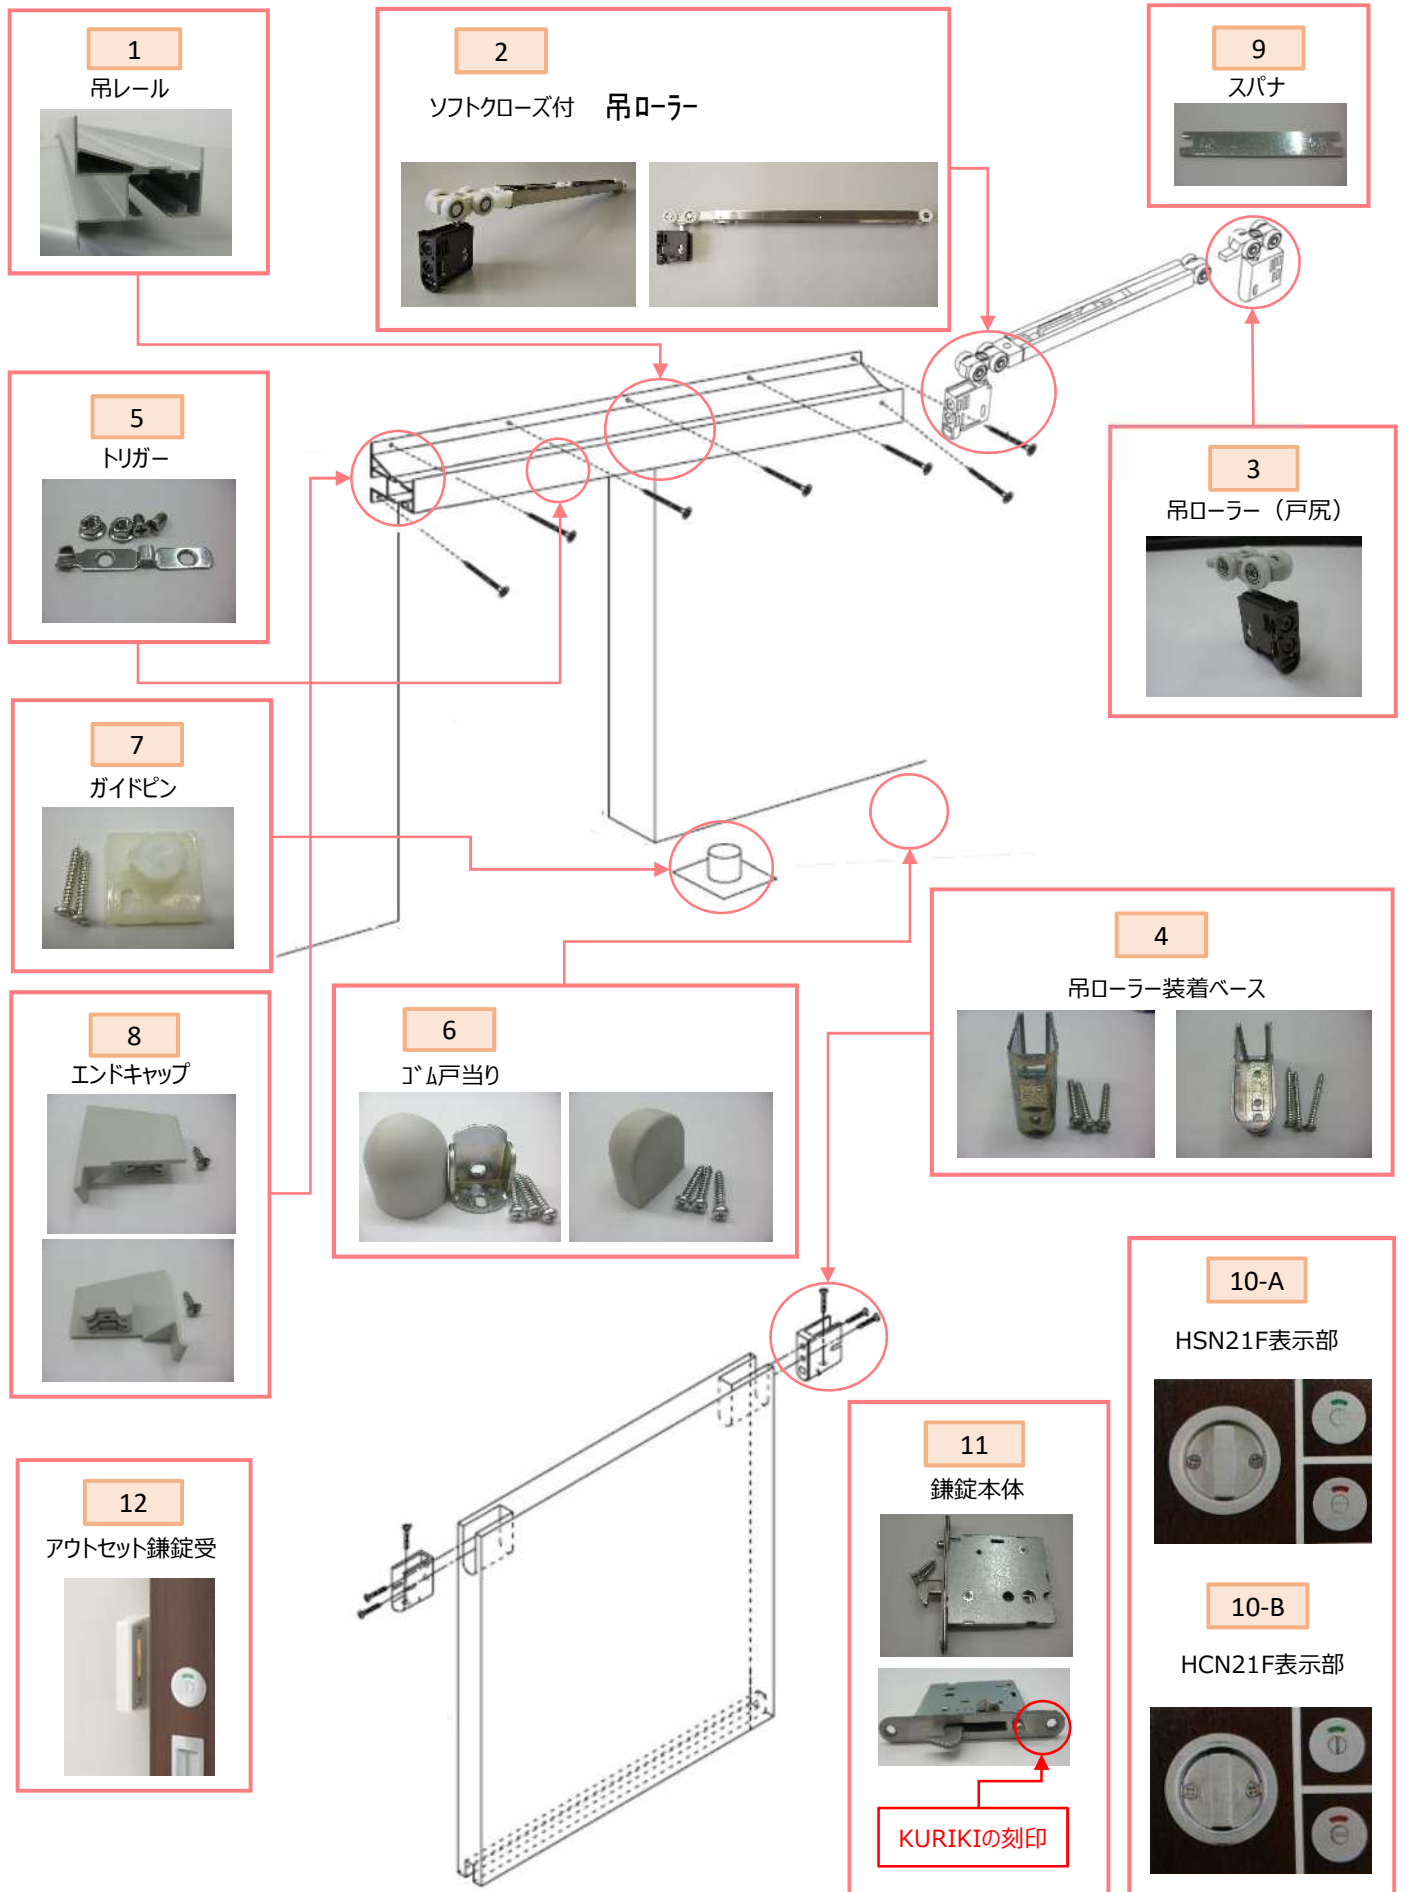

② 上吊アウトセット引戸

図	部品名	仕様	製品品番	単位	設計価格	備考	代替品対応
1	吊レール 	L=1405	申し訳ございませんが、部品の供給はできません。				
		L=1603	申し訳ございませんが、部品の供給はできません。				
2	ソフトクローズ付 吊ローラー 	Zアウトセットソフトクローズ	個	7,900			FC292-K-DG
3	吊ローラー 	Zアウトセットツリローラー	個	3,000			HR292-K-DG
4	吊ローラー装着ベース 	Zアウトセットソウチャクベース	個	1,400			
5	トリガー 	Zアウトセットトリガー	個	1,400			
6	ゴム戸当り 	申し訳ございませんが、部品の供給はできません。					
7	ガイドピン 	Zアウトセットガイドピン	個	1,600			FG-031
8	エンドキャップ 	Zアウトセットエンドキャップ	個	1,500			HR-342 (ライトグレー)
9	スパナ 	Zアウトセットスパナ	C/S	1,300			AFD-600
10-A	HSN21F表示部 (サムターン) 	HDS21F	C/S	3,500	表示部分のみ（鎌錠本体は別）		
10-B	HCN21F表示部 (サクターン) 	HDC21F	申し訳ございませんが、部品の供給はできません。				
11	鎌錠本体 	Zアウトセットカマジヨウホントイ	申し訳ございませんが、部品の供給はできません。				
12	アウトセット鎌錠受 	HN41K	申し訳ございませんが、部品の供給はできません。				