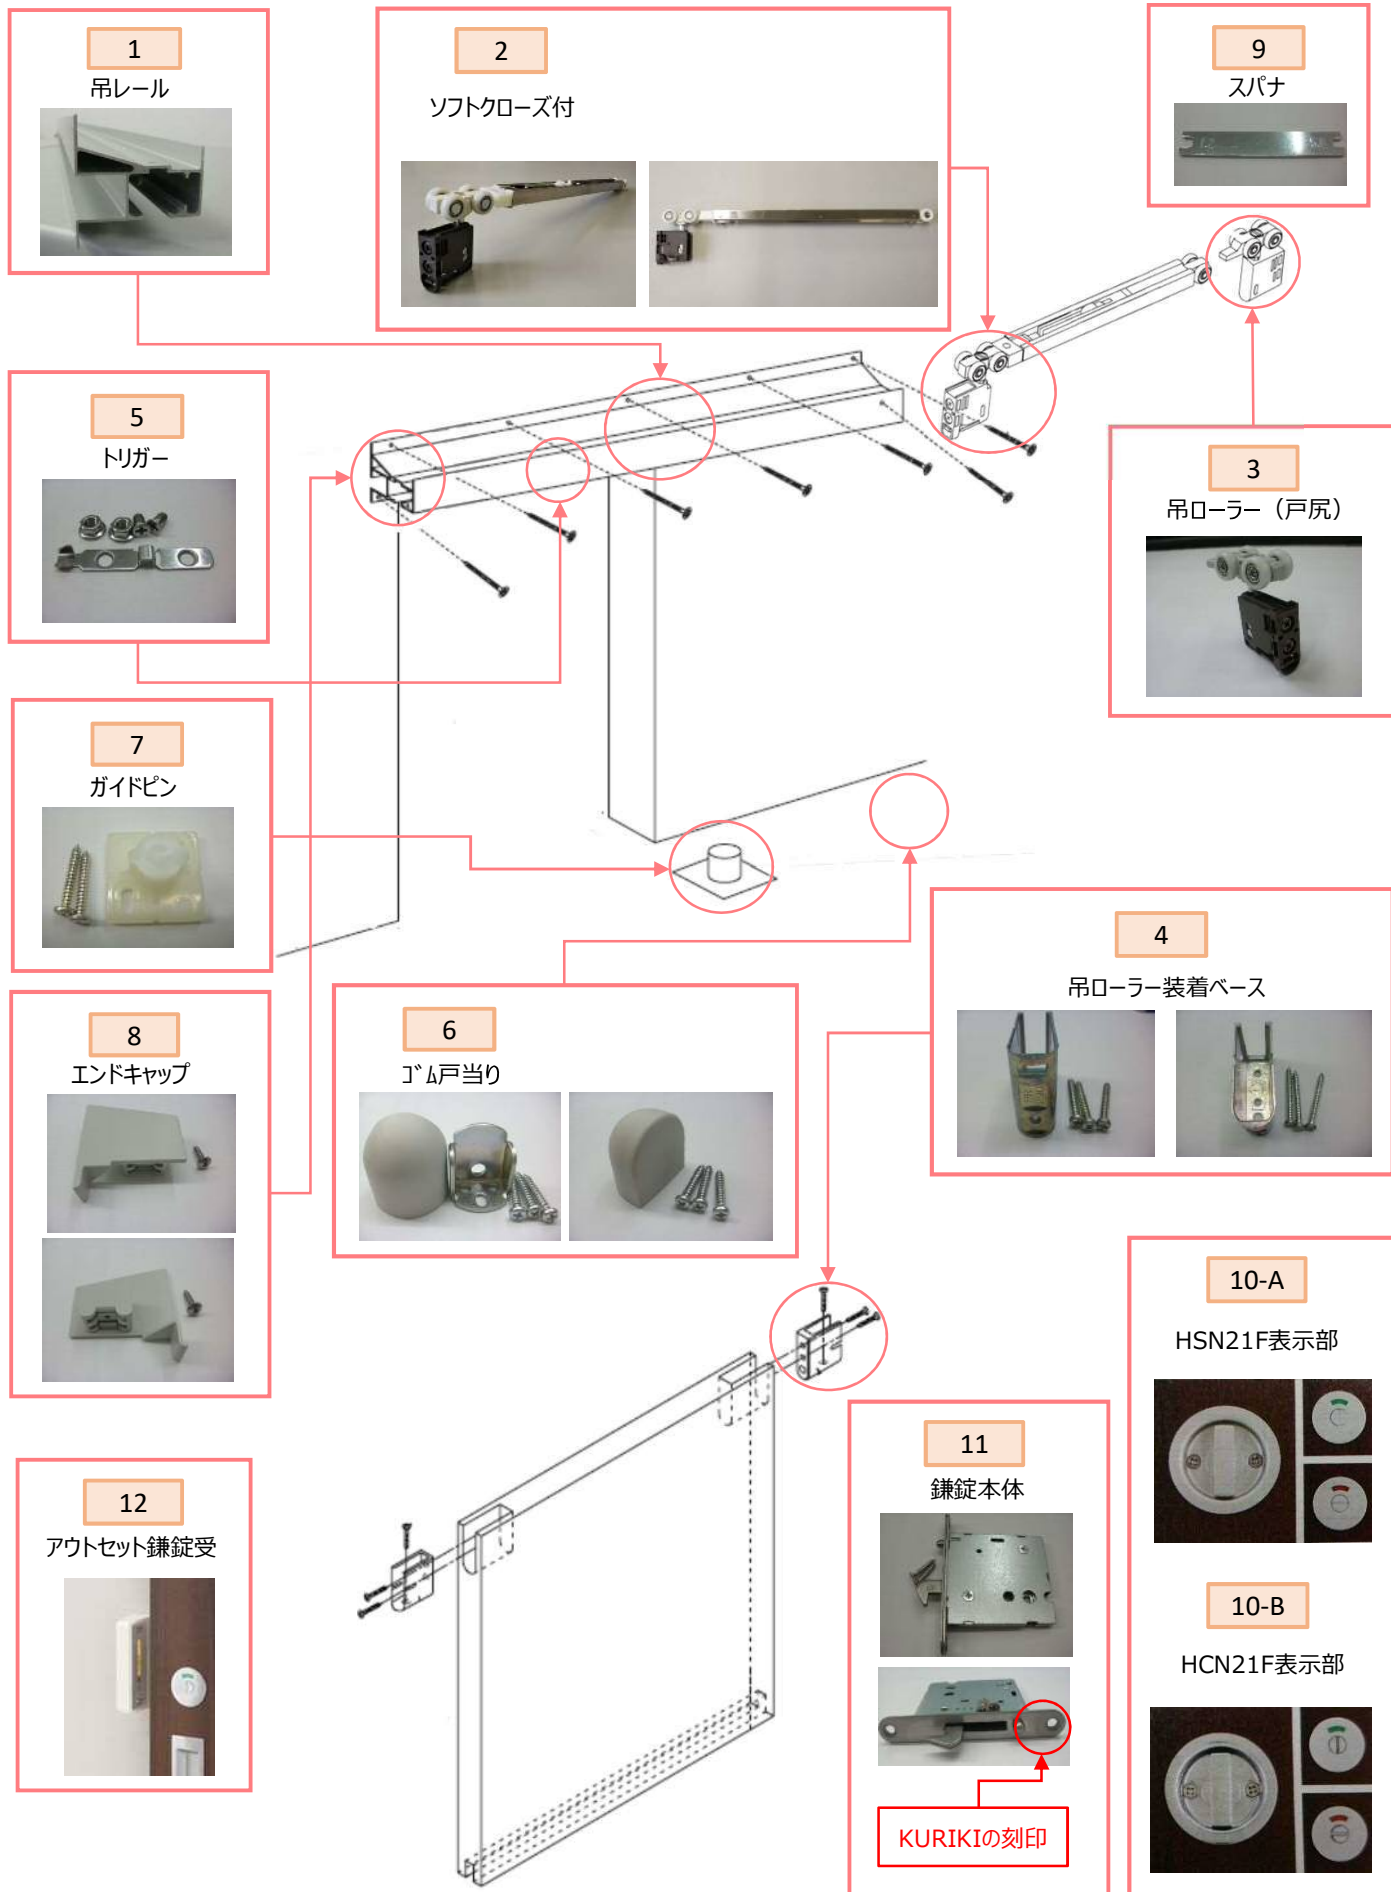

㊸ 上吊アウトセット引戸

図	部品名	仕様	製品品番	単位	設計価格	備考	代替品対応
1	吊レール 	L=1405	Zアウトセットレール1405	本	8,900		
		L=1603	Zアウトセットレール1603	本	8,900		
2	ソフトクローズ付 吊ローラー 		Zアウトセットソフトクローズ	個	7,100		
3	吊ローラー 		Zアウトセットツリローラー	個	2,700		
4	吊ローラー装着ベース 		Zアウトセットソウチャクベース	個	1,200		
5	トリガー 		Zアウトセットトリガー	個	1,200		
6	ゴム戸当り 		Zアウトセットアタリ	個	1,400		
7	ガイドピン 		Zアウトセットガイドピン	個	1,400		
8	エンドキャップ 		Zアウトセットエンドキャップ	個	1,300		
9	スパナ 		Zアウトセットスパナ	C/S	1,100		
10-A	HSN21F表示部 (サムターン) 		HDS21F	C/S	3,500	表示部分のみ（鎌錠本体は別発注）	
10-B	HCN21F表示部 (サクターン) 		HDC21F	C/S	5,000	表示部分のみ（鎌錠本体は別発注）	
11	鎌錠本体 		Zアウトセットカムジョウホントイ	個	3,300		
12	アウトセット鎌錠受 		HN41K	個	3,900		