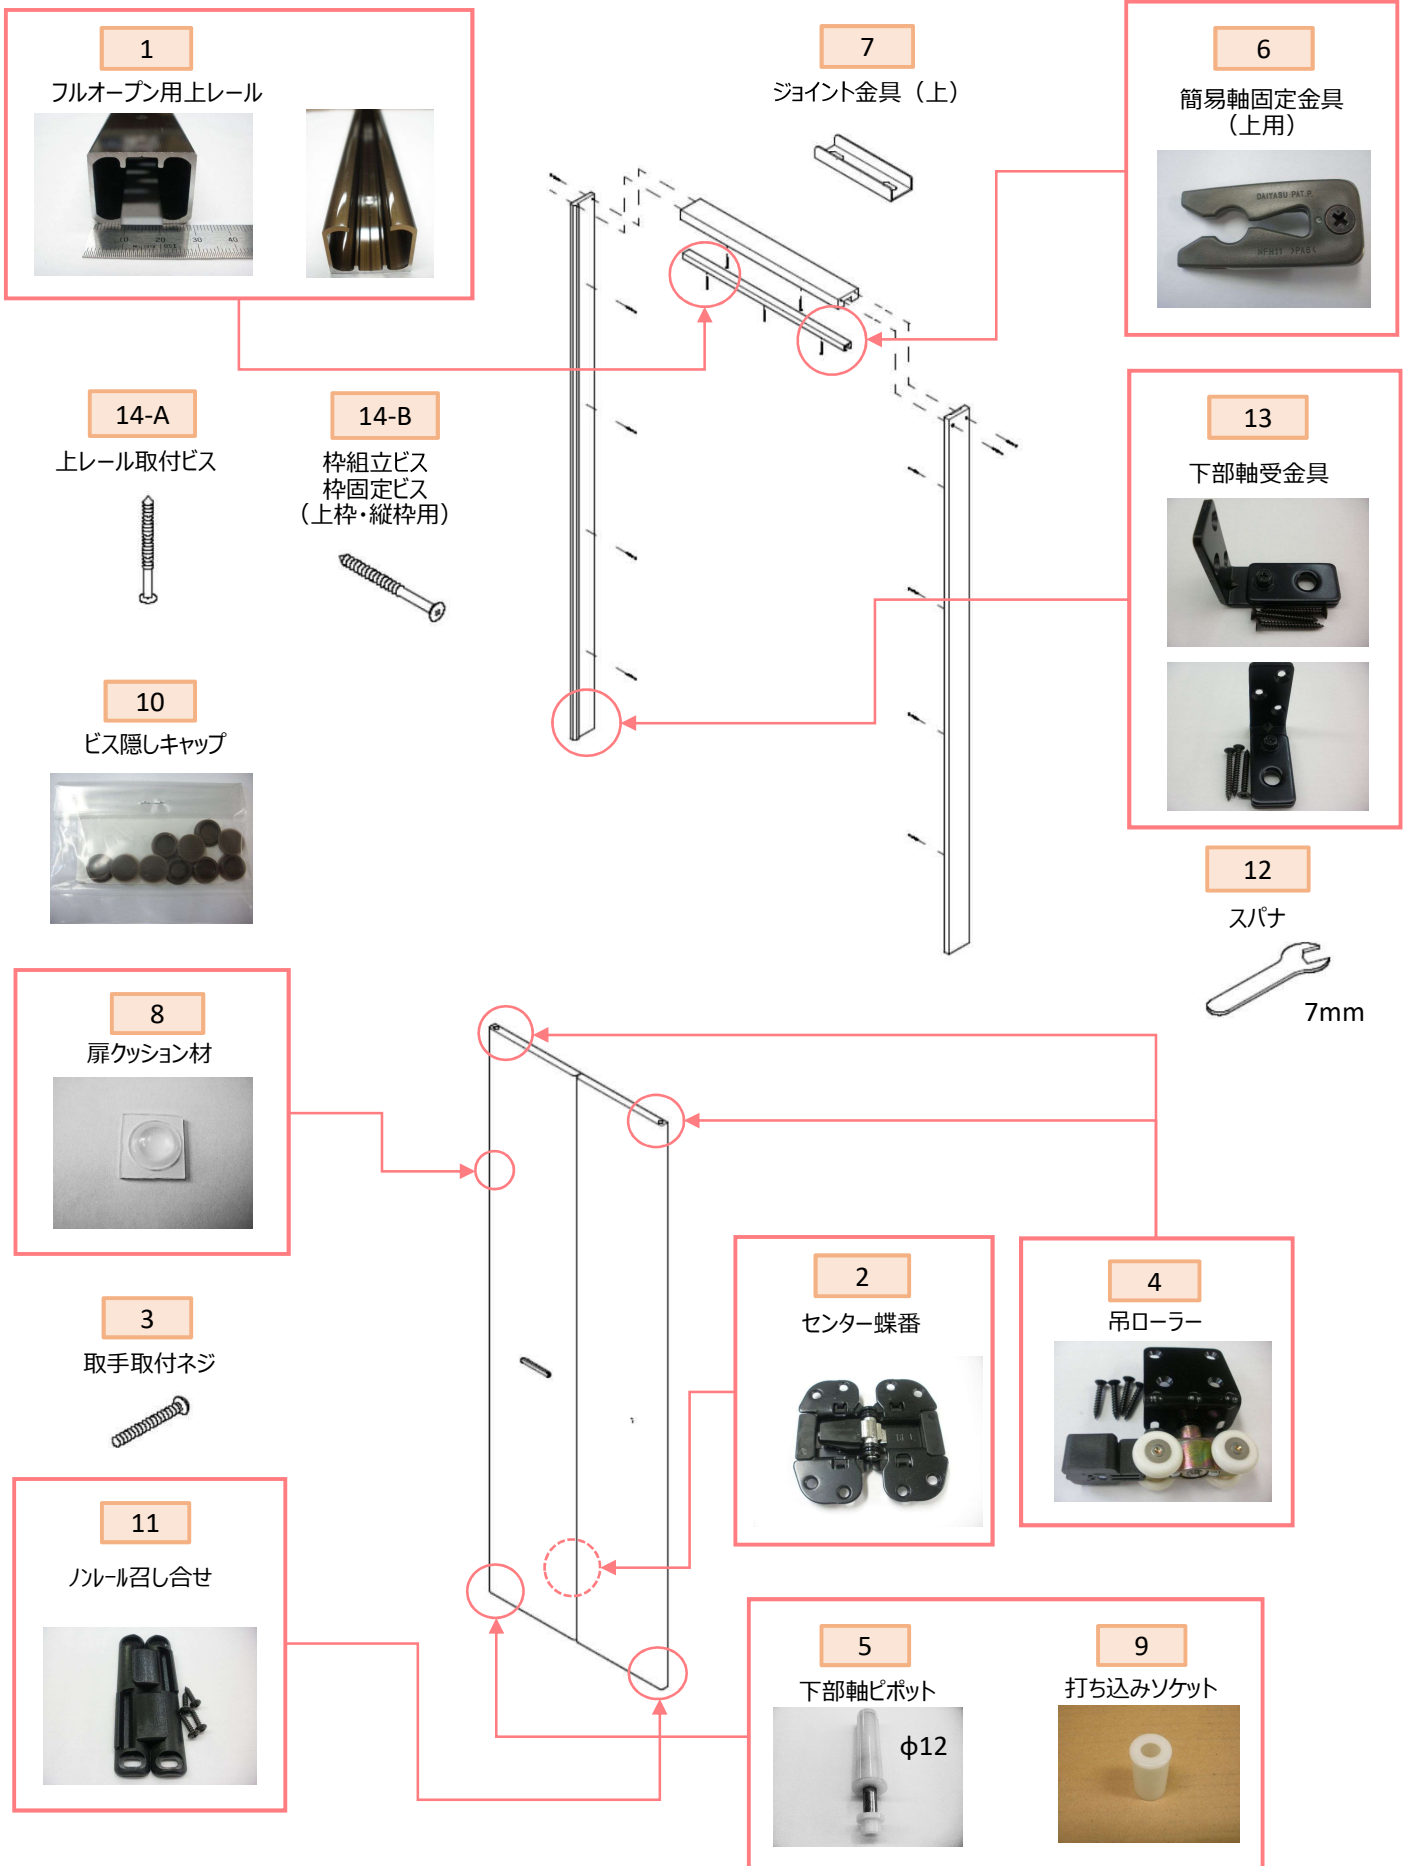

② フォールディングドア・ノンレールタイプ

図	部品名	仕様	製品品番	単位	設計価格	備考	代替品対応
1	フルオープン用 上レール 	L=200	ZAAFアツクウレール200	本	—	ZAAFウレールと形状は同じです。	ZAAF代替品(L1830)対応 注：現場カット・ビス穴加工が必要です。
		L=503	ZAAFウレール503	本	5,500	0.5間用 価格は代替品 L1830mm品 ビス無し 注意2	代替品(L1830)対応 注：現場カット・ビス穴加工必要
		L=958	ZAAFウレール958	本	5,500	0.75間用 価格は代替品 L1830mm品 ビス無し 注意2	代替品(L1830)対応 注：現場カット・ビス穴加工必要
		L=1406	ZAAFウレール1406	本	5,500	1間用 価格は代替品L1830mm 品 ビス無し 注意2	代替品(L1830)対応 注：現場カット・ビス穴加工必要
		L=1486	ZAAFウレール1486	本	5,500	1間用 枠外巾1718mm 価格は 代替品L1830mm品 ビス無し 注 意2	代替品(L1830)対応 注：現場カット・ビス穴加工必要
2	センター蝶番		Zセンターチョウバン	個	900	取付ビス付	ベリッシュと同品
3	取手取付ネジ	申し訳ありませんが、部品の供給はできません。					
4	吊ローラー		ZAAFツリローラー	個	2,100	取付ビス付	
5	下部軸ピボット		ZAAFカクジクピョット	個	600		
6	簡易軸固定金具（上）		ZAAFカンジクコテイイ	個	600		
7	ジョイント金具（上）	申し訳ありませんが、部品の供給はできません。					
8	扉クッション材		Zクリアバンポン	個	200	折戸木口取付用	
9	打ち込みソケット		Zウチコミソケット	個	300	下部軸ピボット取付用	
10	ビス隠しキャップ	 φ9 10個入	ZAAFビスカクシキャップ**	C/S	600	RE・MA共通色 CL・NT色 申しわけありませんが部品の 供給はできません。	
11	ノンレール召し合せ金具 セット	 2個入り1C/S	ZBノンレールヨウメシアセ	C/S	1,000		ベリッシュと同品
12	スパナ	申し訳ありませんが、部品の供給はできません。					
13	下部軸受け金具	申し訳ありませんが、部品の供給はできません。					
14-A	上レール取付ビス	申し訳ありませんが、部品の供給はできません。					
14-B	枠組立・固定ビス	申し訳ありませんが、部品の供給はできません。					