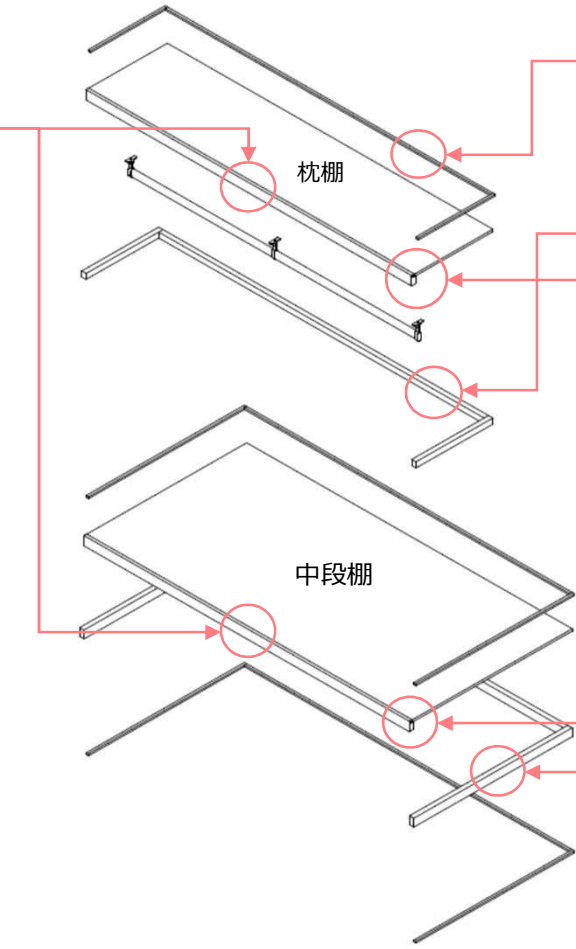

⑰押入れ棚

4-A
前枠固定L型アングル

5-A
受棧固定ビス

5-B
ワッシャー

5-C
ビスキャップ

6-B
天袋・枕棚用受棧

4-B
補強L型アングル

6-A
中段用受棧

1-A
エンドブラケット

2-A
エンド・中間ブラケット

1-C
中間ブラケット

1-B
壁付け用エンドブラケット

2-B
壁付け用エンドブラケット

1-D
壁付け用中間ブラケット

3
壁付け用中間ブラケット
スペーサー

2-C
壁付け用中間ブラケット
取付ネジ

図	部品名	仕様	製品品番	単位	設計価格	備考	代替品対応	
1-A	エンドブラケット		Zエンドブラケット	個	600	取付ネジ付	代替品対応となります。 品番:ZBエンドブラケット ※パイプが通る位置が異なるため、中間ブラケット手配が必要です。 品番:ZBチウカンブラケット	
1-B	壁付け用エンドブラケット		Zカハエンドブラケット	個	600	取付ビス付		
1-C	中間ブラケット		Zチウカンブラケット	個	600	取付ネジ付	代替品対応となります。 品番:ZBチウカンブラケット ※パイプが通る位置が異なるため、エンドブラケット2個手配が必要です。 品番:ZBエンドブラケット	
1-D	壁付け用中間ブラケット		Zカハチウカンブラケット	個	600	スペーサー付・取付ビス付	代替品対応となります。 品番:ZBカハチウカンブラケット ※壁エンドブラケットの位置を下へずらす必要があります。	
2-A	エンド・中間ブラケット 取付ネジ	 L=20	Zブラケットネジ	本	200	M6×20 ユニクロ		
2-B	壁付け用エンドブラケット 取付ビス	申し訳ありませんが、部品の供給はできません。						
2-C	壁付け用中間ブラケット 取付ネジ	 L=40	Zカハチウカンブラケットネジ	本	200	M6×40 ユニクロ		
3	壁付け用中間ブラケット スペーサー		Zカハチウカンスペーサー	個	500			
4-A	前框固定 L 型アングル	 30×30	Zコテイアングル	個	200	30×30(105°) 取付ビス付		
4-B	補強 L 型アングル	 24×40	Zホキョウアングル	個	200	24×40(90°) 取付ビス付		
5-A	受棧固定ビス	 4×62	ZPAウケザンビス	本	200	スーパーハイロ-4×62 ユニクロ		
5-B	ワッシャー		ZPAワッシャー	個	200			
5-C	ビスキャップ		ZPA*0ビ-スキャップ	個	200			
6-A	中段用受棧	申し訳ありませんが、部品の供給はできません。						
6-B	天袋・枕棚用受棧	申し訳ありませんが、部品の供給はできません。						
7	雑巾摺	申し訳ありませんが、部品の供給はできません。						