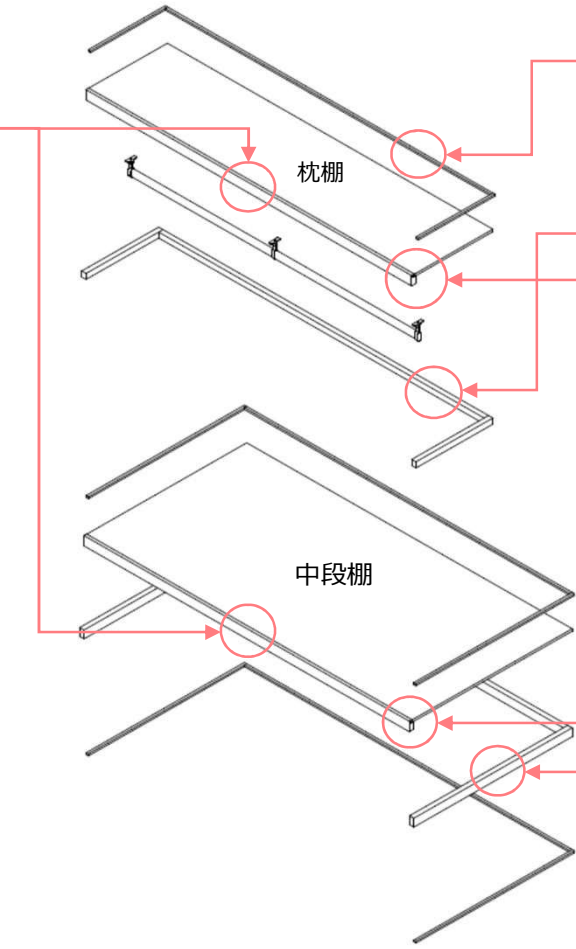

⑰押入れ棚

4-A
前枠固定L型アングル

5-A
受皿固定ビス

5-B
ワッシャー

5-C
ビスキャップ

7
雑巾摺

6-B
天袋・枕棚用受皿

4-B
補強L型アングル

6-A
中段用受皿

棚付けパイプ

壁付けパイプ

1-A
エンドブラケット

2-A
エンド・中間ブラケット

1-C
中間ブラケット

1-B
壁付け用エンドブラケット

2-B
壁付け用エンドブラケット

1-D
壁付け用中間ブラケット

3
壁付け用
中間ブラケット
スペーサー

2-C
壁付け用
中間ブラケット
取付ネジ

図	部品名	仕様	製品品番	単位	設計価格	備考	代替品対応	
1-A	エンドブラケット		Zエンドブラケット	個	500	取付ネジ付	代替品対応となります。 品番:ZBエンドブラケット ※パイプが通る位置が異なるため、中間ブラケット手配が必要です。 品番:ZBフルカンブラケット	
1-B	壁付け用エンドブラケット		Zカハエンドブラケット	個	500	取付ビス付		
1-C	中間ブラケット		Zフルカンブラケット	個	500	取付ネジ付	代替品対応となります。 品番:ZBフルカンブラケット ※パイプが通る位置が異なるため、エンドブラケット2個手配が必要です。 品番:ZBエンドブラケット	
1-D	壁付け用中間ブラケット		Zカハフルカンブラケット	個	500	スペーサー付・取付ビス付	代替品対応となります。 品番:ZBカハフルカンブラケット ※壁エンドブラケットの位置を下へずらす必要があります。	
2-A	エンド・中間ブラケット 取付ネジ	 L=20	Zブラケットネジ	本	100	M6×20 ユニクロ		
2-B	壁付け用エンドブラケット 取付ビス	申し訳ありませんが、部品の供給はできません。						
2-C	壁付け用中間ブラケット 取付ネジ	 L=40	Zカハフルカンブラケットネジ	本	100	M6×40 ユニクロ		
3	壁付け用中間ブラケット スペーサー		Zカハフルカンスペーサー	個	400			
4-A	前框固定 L型アングル	 30×30	Zコティアングル	個	140	30×30(105°) 取付ビス付		
4-B	補強 L型アングル	 24×40	Zホキョウアングル	個	180	24×40(90°) 取付ビス付		
5-A	受皿固定ビス	 4×62	ZPAウケザンビス	本	100	スーパーハイロー-4×62 ユニクロ		
5-B	ワッシャー		ZPAワッシャー	個	100			
5-C	ビスキャップ		ZPA*0ビースキャップ	個	100			
6-A	中段用受皿	申し訳ありませんが、部品の供給はできません。						
6-B	天袋・枕棚用受皿	申し訳ありませんが、部品の供給はできません。						
7	雑巾摺	申し訳ありませんが、部品の供給はできません。						