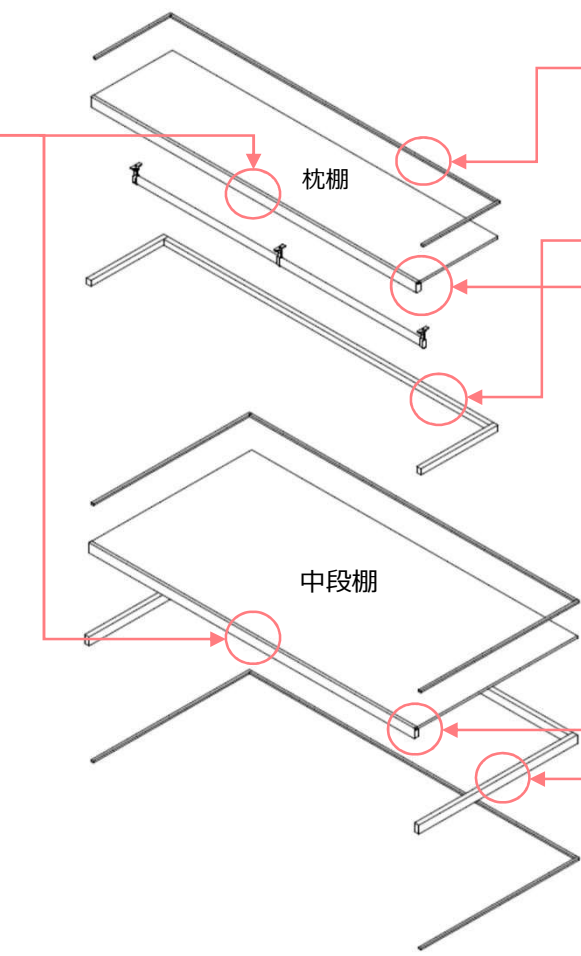

⑰押入れ棚

**4-A**  
前枠固定L型アングル

**5-A**  
受棧固定ビス

**5-B**  
ワッシャー

**5-C**  
ビスキャップ

**7**  
雑巾摺

**6-B**  
天袋・枕棚用受棧

**4-B**  
補強L型アングル

**6-A**  
中段用受棧

棚付けパイプ

壁付けパイプ

**1-A**  
エンドブラケット

**2-A**  
エンド・中間ブラケット

**1-C**  
中間ブラケット

**1-B**  
壁付け用エンドブラケット

**2-B**  
壁付け用エンドブラケット

**1-D**  
壁付け用中間ブラケット

**3**  
壁付け用  
中間ブラケット  
スペーサー

**2-C**  
壁付け用  
中間ブラケット  
取付ネジ

図	部品名	仕様	製品品番	単位	設計価格	備考	代替品対応	
1-A	エンドブラケット		Zエンドブラケット	個	500	取付ネジ付	代替品対応となります。 品番:ZBエンドブラケット ※パイプが通る位置が異なるため、中間ブラケット手配が必要です。 品番:ZBフルカンブラケット	
1-B	壁付け用エンドブラケット		Zカハエンドブラケット	個	500	取付ビス付		
1-C	中間ブラケット		Zフルカンブラケット	個	500	取付ネジ付	代替品対応となります。 品番:ZBフルカンブラケット ※パイプが通る位置が異なるため、エンドブラケット2個手配が必要です。 品番:ZBエンドブラケット	
1-D	壁付け用中間ブラケット		Zカハフルカンブラケット	個	500	スペーサー付・取付ビス付	代替品対応となります。 品番:ZBカハフルカンブラケット ※壁エンドブラケットの位置を下へずらす必要があります。	
2-A	エンド・中間ブラケット 取付ネジ	 L=20	Zブラケットネジ	本	100	M6×20 ユニクロ		
2-B	壁付け用エンドブラケット 取付ビス	申し訳ありませんが、部品の供給はできません。						
2-C	壁付け用中間ブラケット 取付ネジ	 L=40	Zカハフルカンブラケットネジ	本	100	M6×40 ユニクロ		
3	壁付け用中間ブラケット スペーサー		Zカハフルカンスペーサー	個	400			
4-A	前框固定 L型アングル	 30×30	Zコティアングル	個	140	30×30(105°) 取付ビス付		
4-B	補強 L型アングル	 24×40	Zホキョウアングル	個	180	24×40(90°) 取付ビス付		
5-A	受皿固定ビス	 4×62	ZPAウケザンビス	本	100	スーパーハイロー-4×62 ユニクロ		
5-B	ワッシャー		ZPAワッシャー	個	100			
5-C	ビスキャップ		ZPA*0ビースキャップ	個	100			
6-A	中段用受皿	申し訳ありませんが、部品の供給はできません。						
6-B	天袋・枕棚用受皿	申し訳ありませんが、部品の供給はできません。						
7	雑巾摺	申し訳ありませんが、部品の供給はできません。						