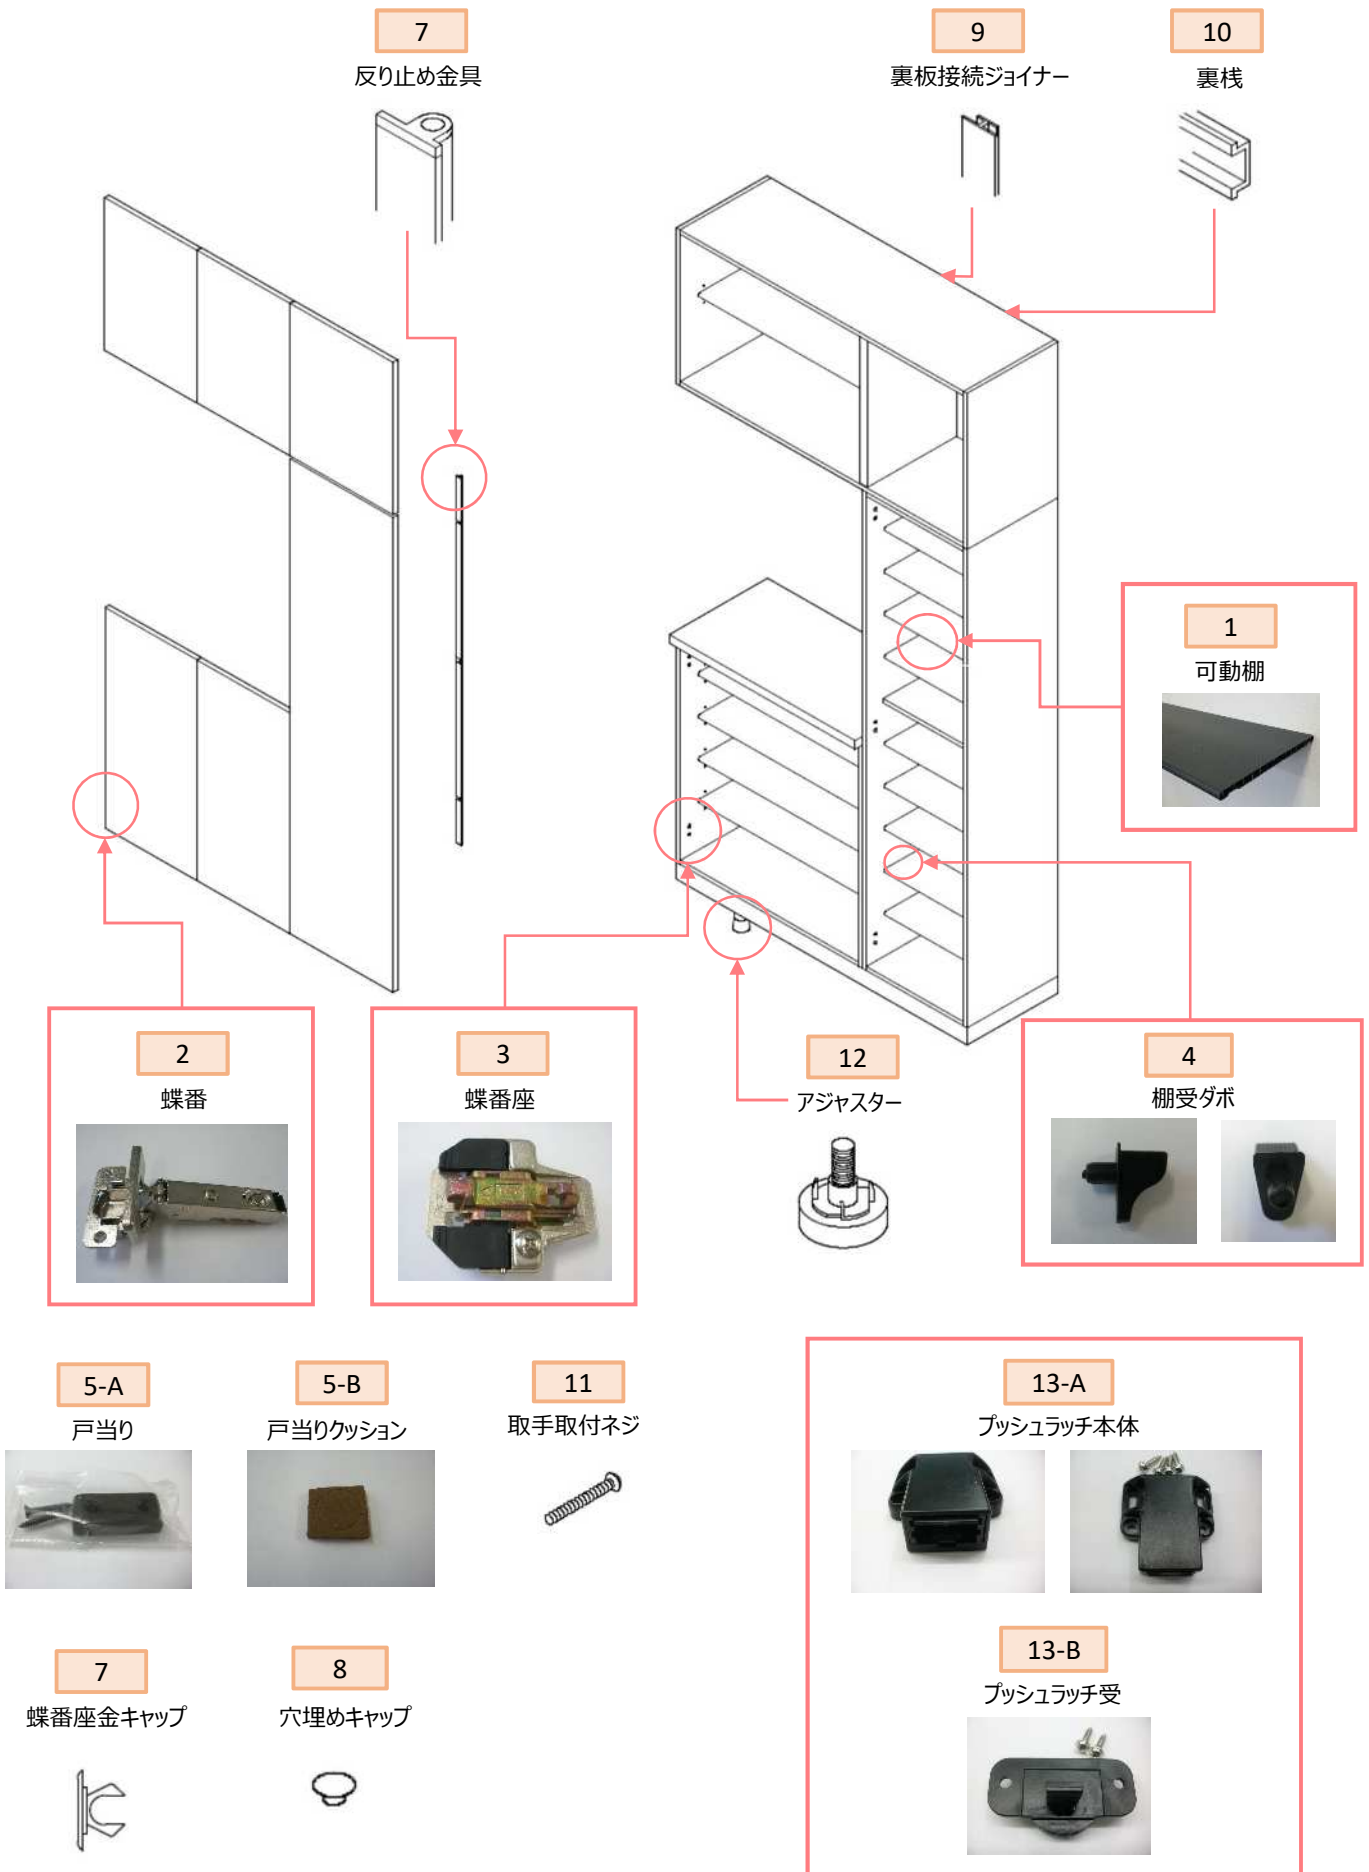

⑭玄関収納

図	部品名	仕様	製品品番	単位	設計価格	備考	代替品対応
1	可動棚板 	L=349	Zフイフ349	枚	1,800	L=367	代替品対応(ベリッシュCC)となります。 品番:ZBフイフ□□□ 現場カットが必要です。 棚板設置時、裏板との間に3mm程隙間が きます。
		L=386	Zフイフ386	枚	2,100	L=707	
		L=394	Zフイフ394	枚	2,100	L=707	
		L=716	Zフイフ716	枚	2,200	L=767	
		L=806	Zフイフ806	申し訳ございませんが、部品供給出来ません。			
2	蝶番 	ワタチ式	ZGSフヨウバ〇ン	個	700		
3	蝶番座 	ワタチ式	ZGSフヨウバ〇ンガ	申し訳ありませんが、部品の供給はできません。			
4	棚受ダボ 	黒色	Zトムタダボ	個	200		
5-A	戸当り 		Zトアリアフロック	個	200	取付ビス付	代替品対応となります。 品番:Zモノルトアリアフロック
5-B	戸当りクッション 	φ10(茶)	ZGSフアニーサーフ	申し訳ありませんが、部品の供給はできません。			
6	反り止め金具	申し訳ありませんが、部品の供給はできません。					
7	蝶番座金穴キャップ	申し訳ありませんが、部品の供給はできません。					
8	穴埋めキャップ	申し訳ありませんが、部品の供給はできません。					
9	裏板接続ジョイナー	申し訳ありませんが、部品の供給はできません。					
10	裏棧	申し訳ありませんが、部品の供給はできません。					
11	取手取付ネジ	申し訳ありませんが、部品の供給はできません。					
12	アジャスター	申し訳ありませんが、部品の供給はできません。					
13-A	ブッシュラッチ 	箱側	Zフ ッシラッチホソタイ	申し訳ありませんが、部品の供給はできません。			
13-B		扉側 	Zフ ッシラッチカ	申し訳ありませんが、部品の供給はできません。			