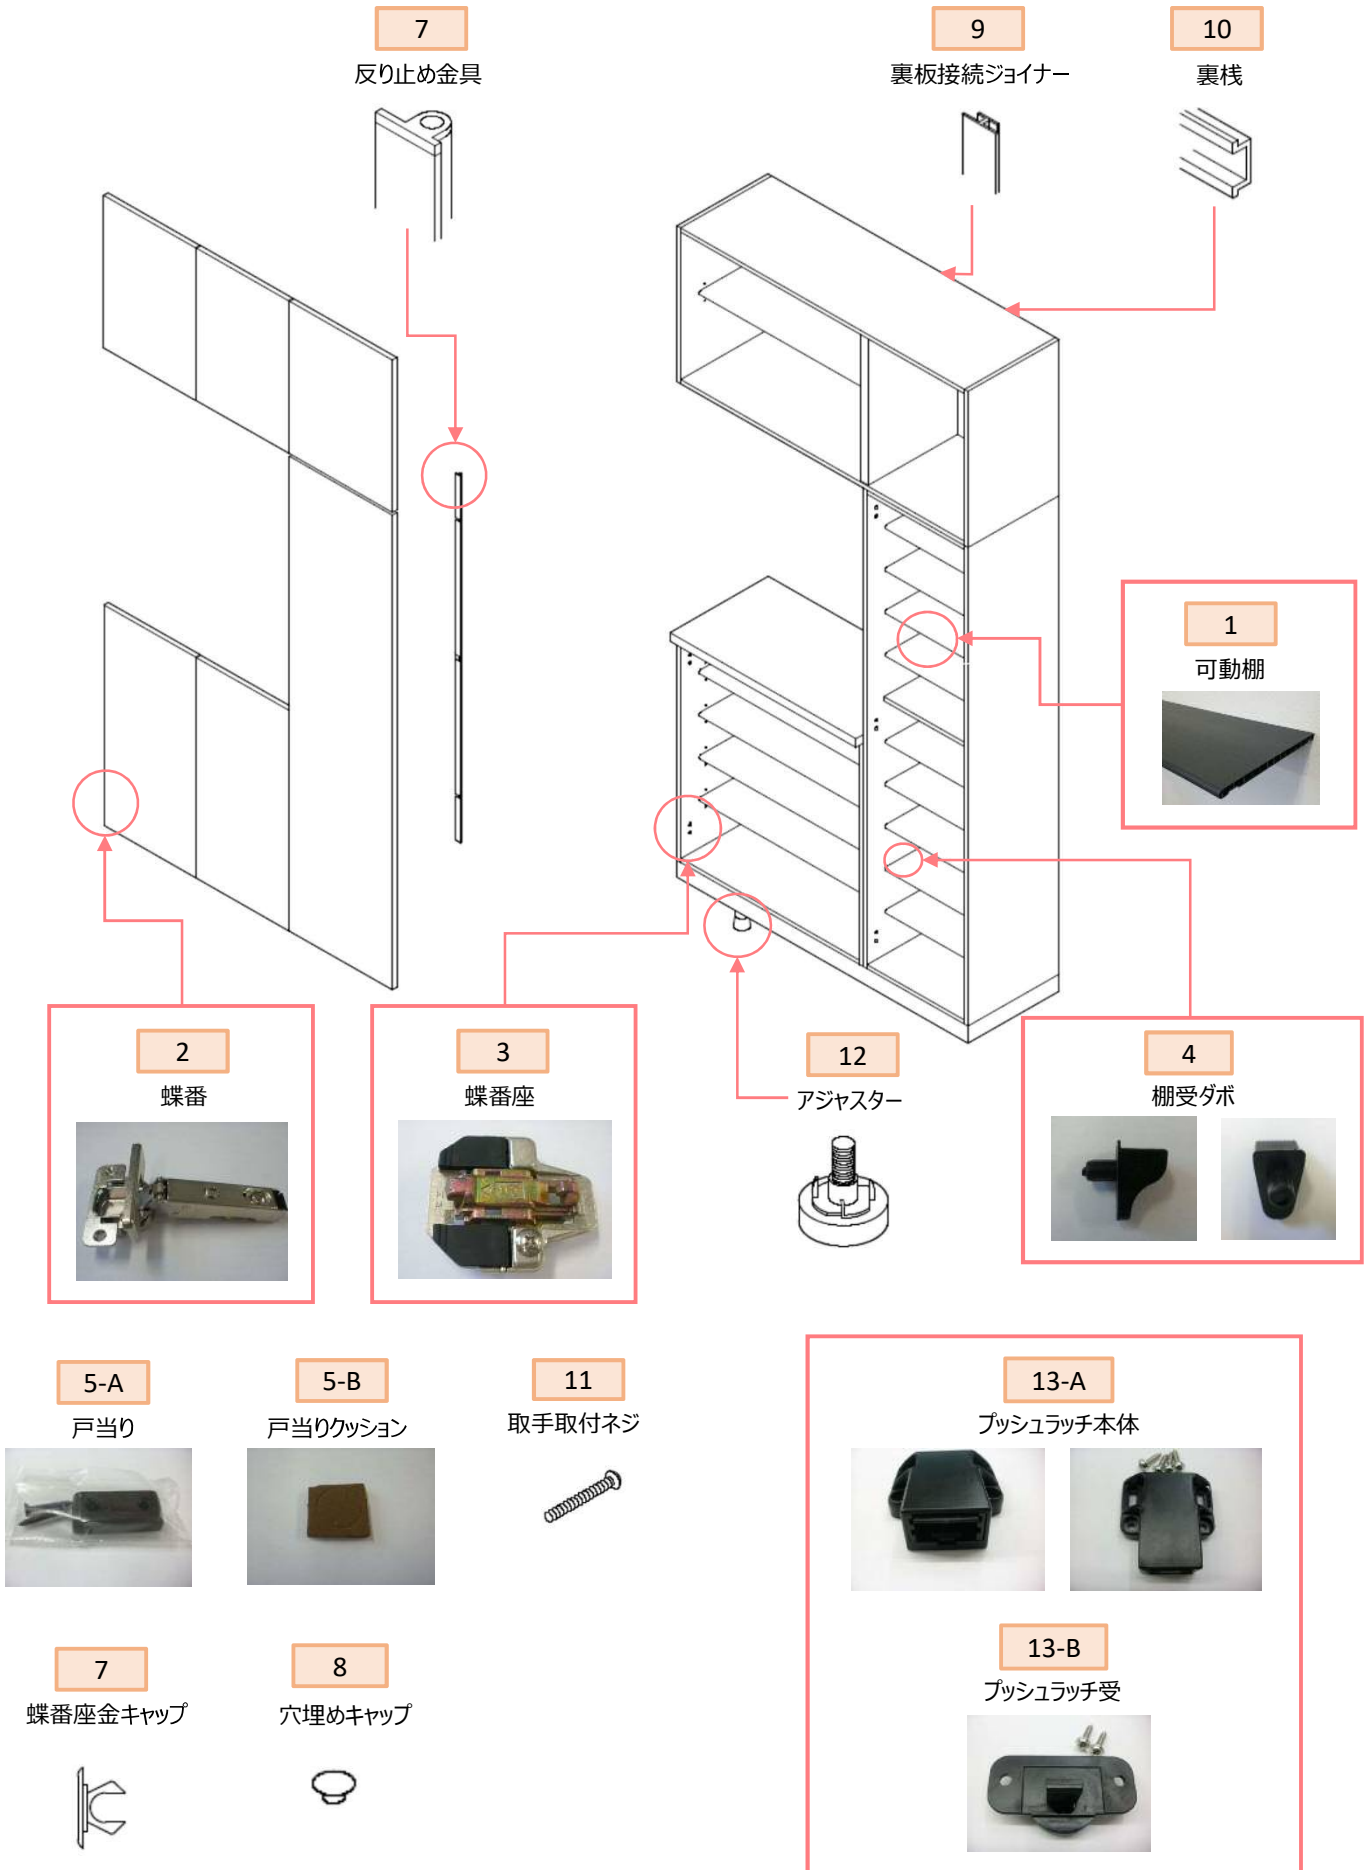

⑭玄関収納

図	部品名	仕様	製品品番	単位	設計価格	備考	代替品対応
1	可動棚板 	L=349	Zフイフ349	枚	1,000		代替品対応となります。 品番:ZBフイフ□□□ 現場カットが必要です。 棚板設置時、裏板との間に3mm程隙間が きます。
		L=386	Zフイフ386	枚	1,100		
		L=394	Zフイフ394	枚	1,200		
		L=716	Zフイフ716	枚	2,100		
		L=806	Zフイフ806	枚	2,400		
2	蝶番 	ワタッチ式	ZGSフヨウバン	個	600		
3	蝶番座 	ワタッチ式	ZGSフヨウバンガ	個	350		
4	棚受ダボ 	黒色	Zトムタダボ	個	120		
5-A	戸当り 		Zトアリアロック	個	140	取付ビス付	代替品対応となります。 品番:Zモイロトアリアロック
5-B	戸当りクッション 	φ10(茶)	ZGSフアニーサーフ	個	70	扉裏側取付クッション材	
6	反り止め金具	申し訳ありませんが、部品の供給はできません。					
7	蝶番座金穴キャップ	申し訳ありませんが、部品の供給はできません。					
8	穴埋めキャップ	申し訳ありませんが、部品の供給はできません。					
9	裏板接続ジョイナー	申し訳ありませんが、部品の供給はできません。					
10	裏棧	申し訳ありませんが、部品の供給はできません。					
11	取手取付ネジ	申し訳ありませんが、部品の供給はできません。					
12	アジャスター	申し訳ありませんが、部品の供給はできません。					
13-A	プッシュラッチ 	箱側	Zフ° ッシラッチホントイ	枚	1,250		
13-B		扉側 	Zフ° ッシラッチカ	枚	1,250		