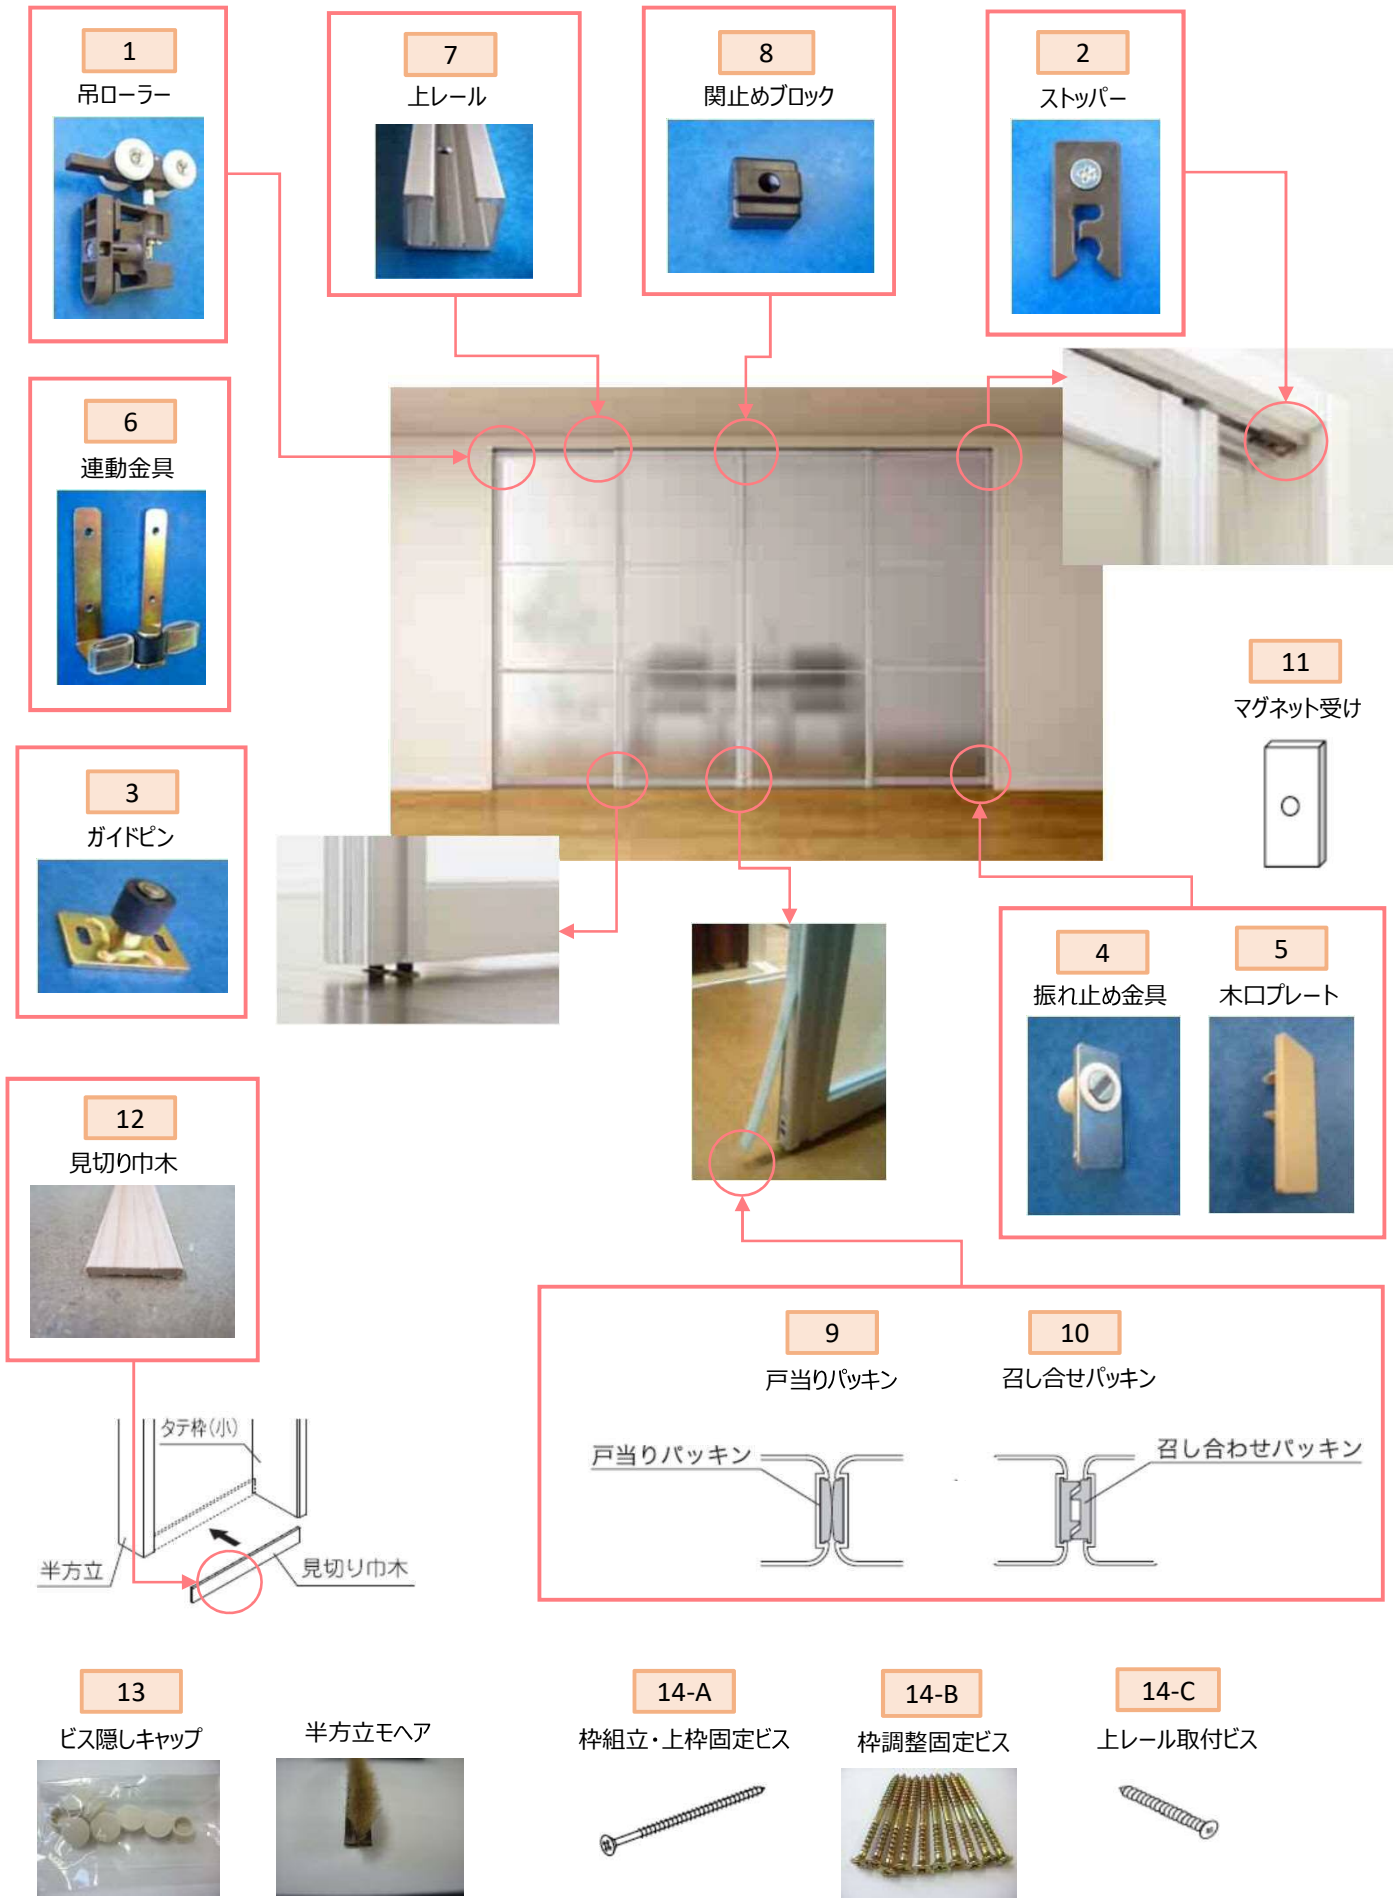

⑬ スタイルスクリーン

図	部品名	仕様	製品品番	単位	設計価格	備考	代替品対応
1	吊ローラー	申し訳ありませんが、部品の供給はできません。					
2	ストッパー		ZHYストッパー	個	500		
3	ガイドピン		ZHYガイドピン	個	1,200	取付ビス付	
4	振れ止め金具		Zフレット 効ナグ	個	1,400		
5	木口プレート	申し訳ありませんが、部品の供給はできません。					
6	連動金具		Zフレット 効ナグ	個	7,000	取付ビス付	
7	上レール	申し訳ありませんが、部品の供給はできません。					
8	閉止めブロック		Zセクトメブロック	個	500	取付ビス付	
9	戸当りパッキン	申し訳ありませんが、部品の供給はできません。					
10	召し合せパッキン	申し訳ありませんが、部品の供給はできません。					
11	マグネット受	申し訳ありませんが、部品の供給はできません。					
12	見切り巾木	申し訳ありませんが、部品の供給はできません。					
13	ビス隠しキャップ	 φ13 8ヶ入	ZHAFビスキャップ WS	C/S	600		
14-A	枠組立・上枠固定ビス	申し訳ありませんが、部品の供給はできません。					
14-B	枠調整固定ビス	申し訳ありませんが、部品の供給はできません。					
14-C	上レール取付ビス	申し訳ありませんが、部品の供給はできません。					
-	半方立モヘヤ	申し訳ありませんが、部品の供給はできません。					