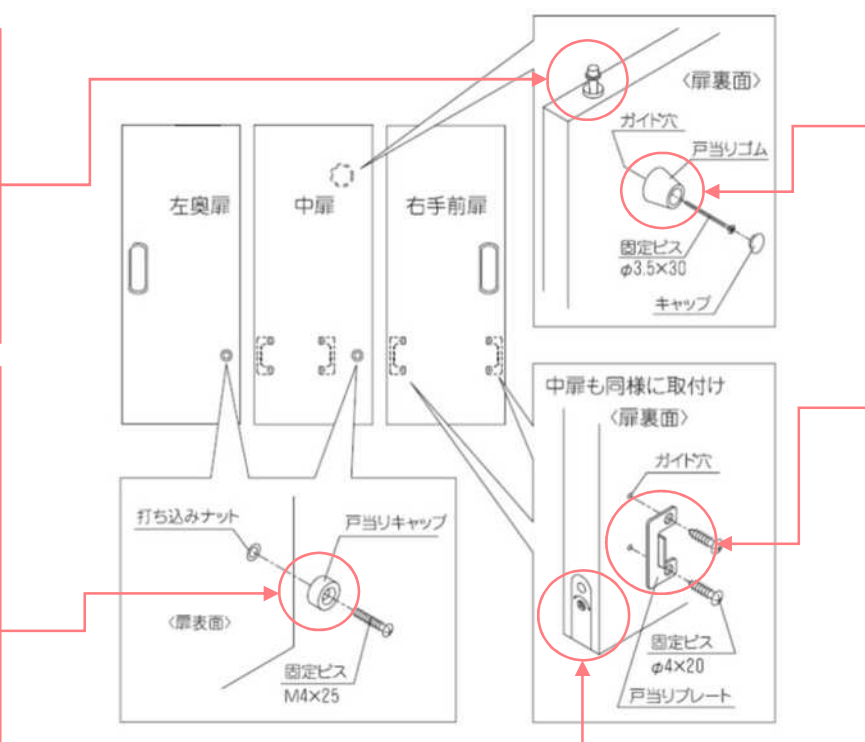

⑨物入れ三連引戸

図	部品名	仕様	製品品番	単位	設計価格	備考	代替品対応	
1	ガイドピボット		申し訳ありませんが、部品の供給はできません。					
2	戸車		申し訳ありませんが、部品の供給はできません。					
3	上レール	申し訳ありませんが、部品の供給はできません。						
4	下レール	申し訳ありませんが、部品の供給はできません。						
5	ビス隠しキャップ	 φ13 8ヶ入	申し訳ありませんが、部品の供給はできません。					
6	戸当りキャップ	 黒色	申し訳ありませんが、部品の供給はできません。					
7	戸当りキャップ固定ネジ	 4×25	申し訳ありませんが、部品の供給はできません。					
8	戸当りプレート		申し訳ありませんが、部品の供給はできません。					
9	上部ストッパー		申し訳ありませんが、部品の供給はできません。					
10	下部ストッパー	申し訳ありませんが、部品の供給はできません。						
11	スライドキャッチ		ZHAMFスライドキャッチ	個	600			
12	戸当りゴム	申し訳ありませんが、部品の供給はできません。						
13	戸車取付ビス	申し訳ありませんが、部品の供給はできません。						
14-A	上レール固定ビス	申し訳ありませんが、部品の供給はできません。						
14-B	枠組立ビス	申し訳ありませんが、部品の供給はできません。						
	上・縦枠固定ビス	申し訳ありませんが、部品の供給はできません。						
14-C	下枠固定ビス	申し訳ありませんが、部品の供給はできません。						