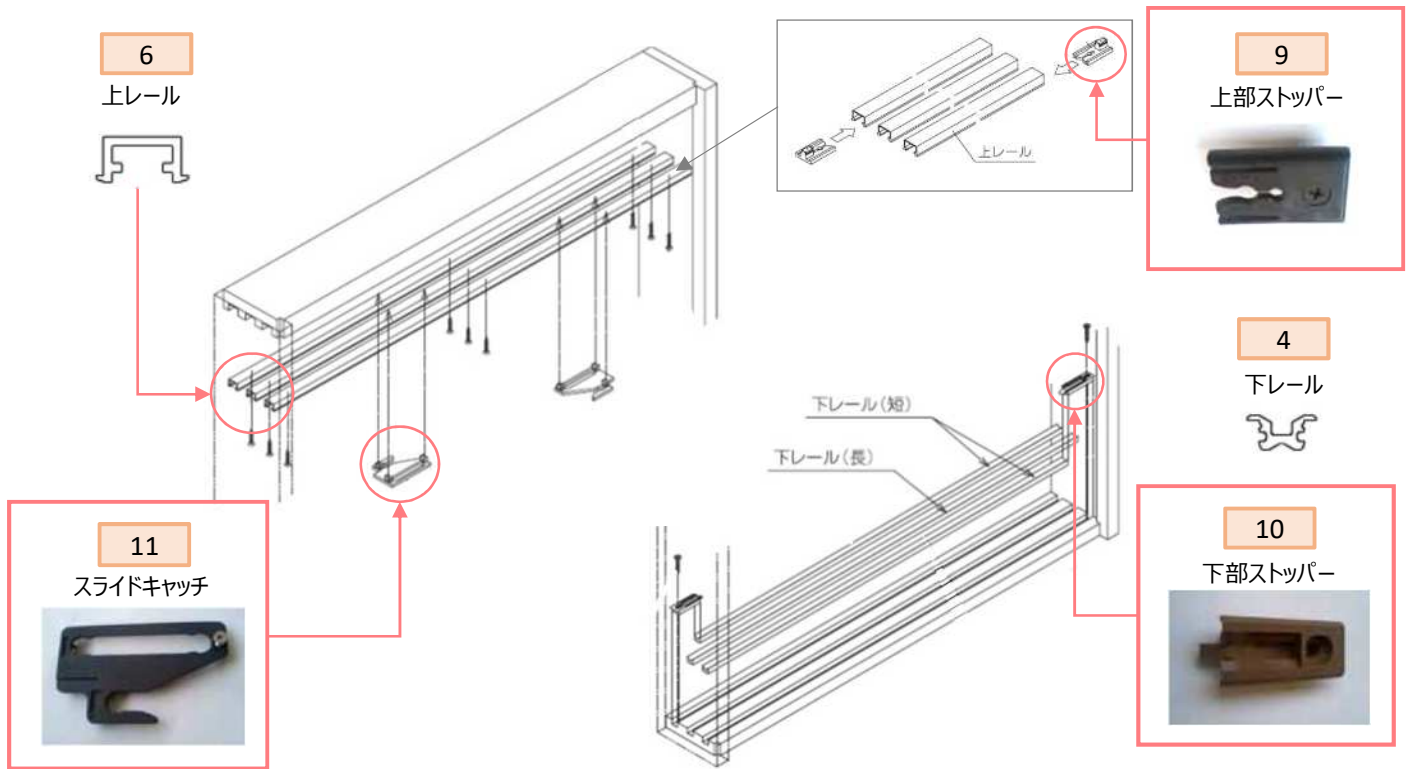

⑨物入れ三連引戸

図	部品名	仕様	製品品番	単位	設計価格	備考	代替品対応	
1	ガイドピボット		申し訳ありませんが、部品の供給はできません。					
2	戸車		申し訳ありませんが、部品の供給はできません。					
3	上レール	申し訳ありませんが、部品の供給はできません。						
4	下レール	申し訳ありませんが、部品の供給はできません。						
5	ビス隠しキャップ	 φ13 8ヶ入	申し訳ありませんが、部品の供給はできません。					
6	戸当りキャップ	 黒色	申し訳ありませんが、部品の供給はできません。					
7	戸当りキャップ固定ネジ	 4×25	申し訳ありませんが、部品の供給はできません。					
8	戸当りプレート		申し訳ありませんが、部品の供給はできません。					
9	上部ストッパー		申し訳ありませんが、部品の供給はできません。					
10	下部ストッパー	申し訳ありませんが、部品の供給はできません。						
11	スライドキャッチ		ZHAMFスライドキャッチ	個	600			
12	戸当りゴム	申し訳ありませんが、部品の供給はできません。						
13	戸車取付ビス	申し訳ありませんが、部品の供給はできません。						
14-A	上レール固定ビス	申し訳ありませんが、部品の供給はできません。						
14-B	枠組立ビス	申し訳ありませんが、部品の供給はできません。						
	上・縦枠固定ビス	申し訳ありませんが、部品の供給はできません。						
14-C	下枠固定ビス	申し訳ありませんが、部品の供給はできません。						