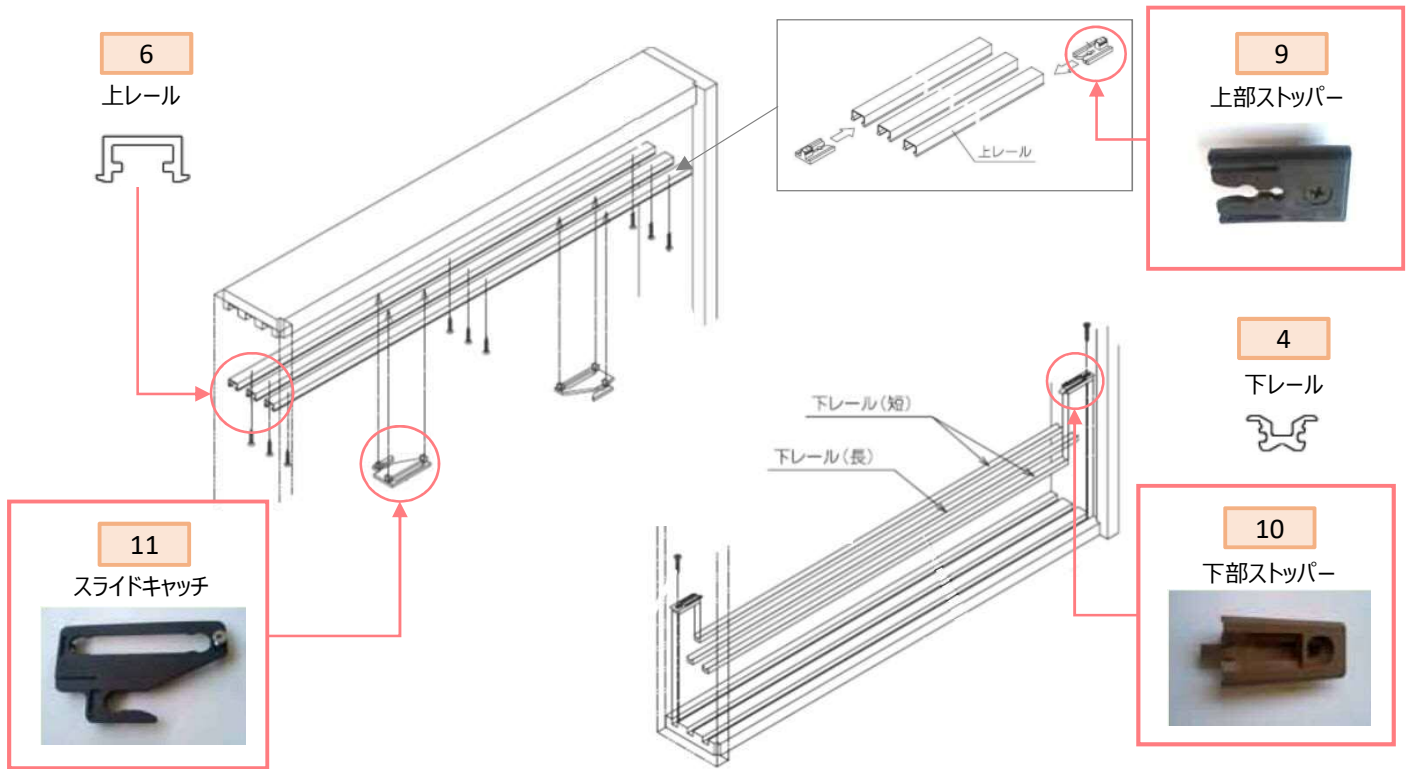

# ⑨物入れ三連引戸

図	部品名	仕様	製品品番	単位	設計価格	備考	代替品対応
1	ガイドピボット		ZHAMFガイドピボット	個	500		
2	戸車		ZHAMFトルマ	個	1,100	取付ビス付	
3	上レール	申し訳ありませんが、部品の供給はできません。					
4	下レール	申し訳ありませんが、部品の供給はできません。					
5	ビス隠しキャップ	 φ13 8ヶ入	ZHAFビスキャップ**	C/S	600	CL・NT共通色 RE・MA共通色	
6	戸当りキャップ	 黒色	ZHAMFアタリキャップ	個	250	取付ビス付	
7	戸当りキャップ固定ネジ	 4×25	ZHAMFアタリキャップネジ	本	100	ナベ小ネジ4×25 クロメート	
8	戸当りプレート		ZHAMFプレート	個	500	取付ビス付	
9	上部ストッパー		ZHAMFストッパロー	個	500		
10	下部ストッパー	申し訳ありませんが、部品の供給はできません。					
11	スライドキャッチ		ZHAMFスライドキャッチ	個	500		
12	戸当りゴム	申し訳ありませんが、部品の供給はできません。					
13	戸車取付ビス	申し訳ありませんが、部品の供給はできません。					
14-A	上レール固定ビス	申し訳ありませんが、部品の供給はできません。					
14-B	枠組立ビス	申し訳ありませんが、部品の供給はできません。					
	上・縦枠固定ビス	申し訳ありませんが、部品の供給はできません。					
14-C	下枠固定ビス	申し訳ありませんが、部品の供給はできません。					