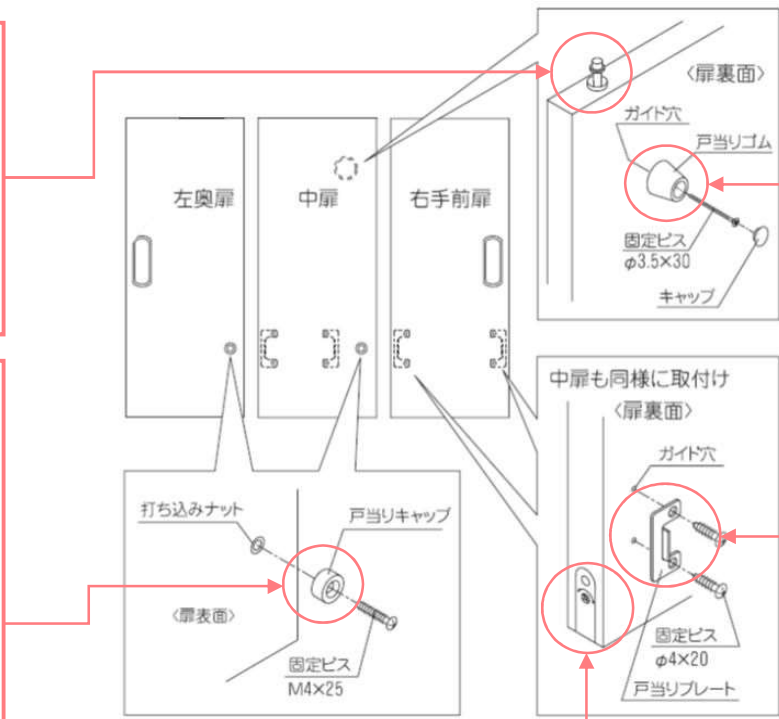

# ⑨物入れ三連引戸

図	部品名	仕様	製品品番	単位	設計価格	備考	代替品対応
1	ガイドピボット		ZHAMFガイドピボット	個	500		
2	戸車		ZHAMFトルマ	個	1,100	取付ビス付	
3	上レール	申し訳ありませんが、部品の供給はできません。					
4	下レール	申し訳ありませんが、部品の供給はできません。					
5	ビス隠しキャップ	 φ13 8ヶ入	ZHAFビスキャップ**	C/S	600	CL・NT共通色 RE・MA共通色	
6	戸当りキャップ	 黒色	ZHAMFアタリキャップ	個	250	取付ビス付	
7	戸当りキャップ固定ネジ	 4×25	ZHAMFアタリキャップネジ	本	100	ナベ小ネジ4×25 クロメート	
8	戸当りプレート		ZHAMFプレート	個	500	取付ビス付	
9	上部ストッパー		ZHAMFストッパロー	個	500		
10	下部ストッパー	申し訳ありませんが、部品の供給はできません。					
11	スライドキャッチ		ZHAMFスライドキャッチ	個	500		
12	戸当りゴム	申し訳ありませんが、部品の供給はできません。					
13	戸車取付ビス	申し訳ありませんが、部品の供給はできません。					
14-A	上レール固定ビス	申し訳ありませんが、部品の供給はできません。					
14-B	枠組立ビス	申し訳ありませんが、部品の供給はできません。					
	上・縦枠固定ビス	申し訳ありませんが、部品の供給はできません。					
14-C	下枠固定ビス	申し訳ありませんが、部品の供給はできません。					