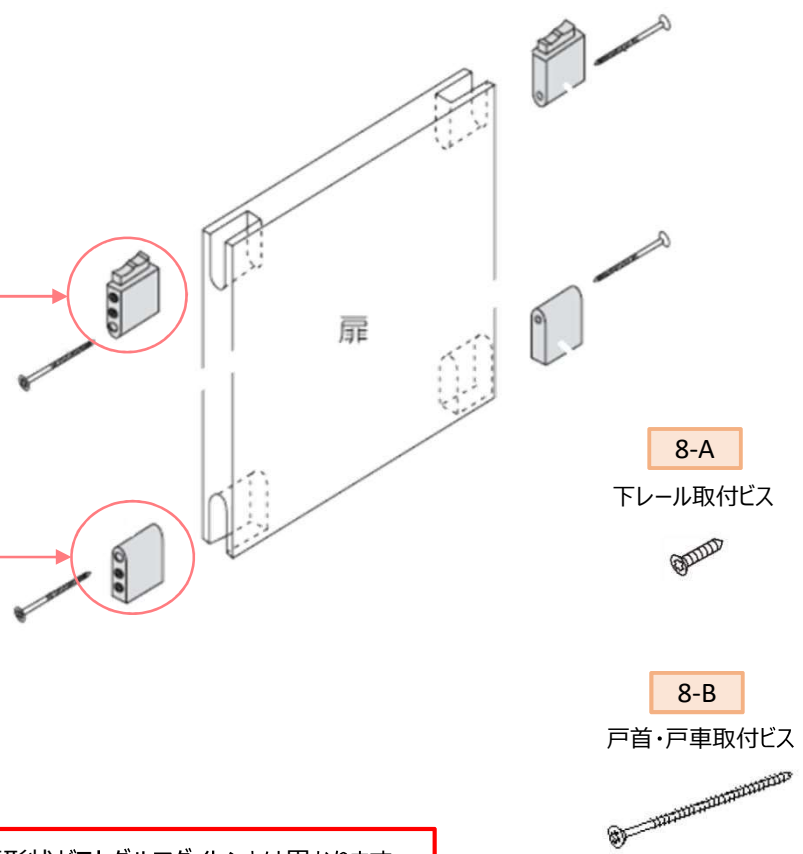

# ⑧アウトセット引戸

車輪の断面形状がZトグルマダイヒンとは異なります。

図	部品名	仕様	製品品番	単位	設計価格	備考	代替品対応	
1	戸首		申し訳ありませんが、部品の供給はできません。					
2	戸車		ZHEWトグル	個	1,300	取付ビス付		
3	戸首ストッパー		Zトグルストッパー	個	400	取付ビス付		
4	下レール	 L=1683	ZHEWレール1683	本	3,200	取付ビス付	代替品対応となります。	
5	下部ストッパー	 GB色	ZHEWストッパー	個	1,400	取付ビス付		
6	L型金具	申し訳ありませんが、部品の供給はできません。						
7	L型木口プレート	申し訳ありませんが、部品の供給はできません。						
8-A	下レール取付ビス	申し訳ありませんが、部品の供給はできません。						
8-B	戸首・戸車取付ビス	申し訳ありませんが、部品の供給はできません。						