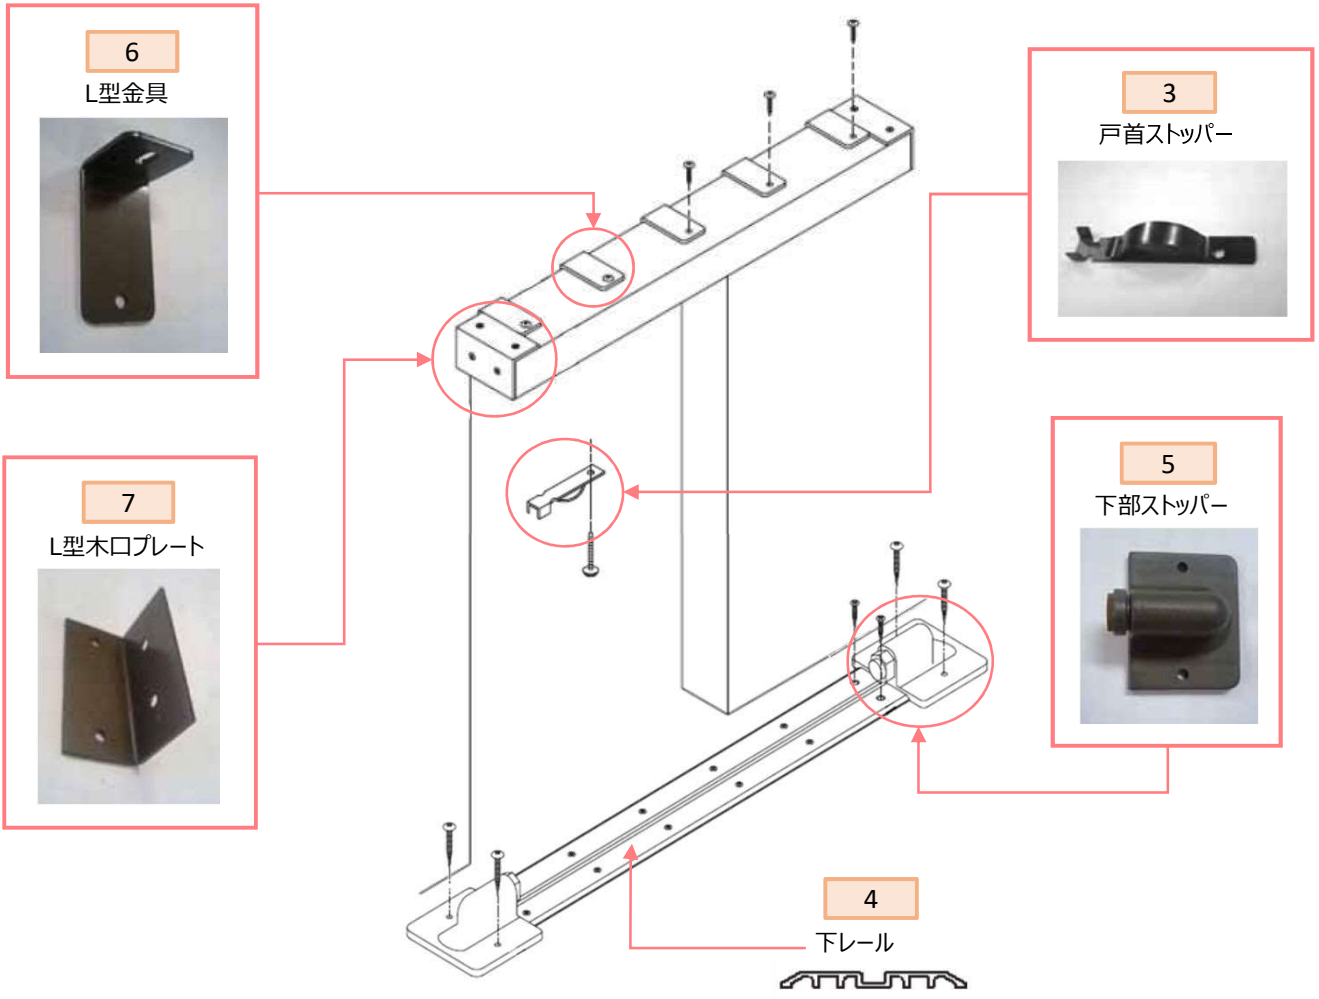

# ⑧アウトセット引戸

車輪の断面形状がZトグルマダイヒンとは異なります。

図	部品名	仕様	製品品番	単位	設計価格	備考	代替品対応	
1	戸首		申し訳ありませんが、部品の供給はできません。					
2	戸車		ZHEWトグル	個	1,300	取付ビス付		
3	戸首ストッパー		Zトグルストッパー	個	400	取付ビス付		
4	下レール	 L=1683	ZHEWレール1683	本	3,200	取付ビス付	代替品対応となります。	
5	下部ストッパー	 GB色	ZHEWストッパー	個	1,400	取付ビス付		
6	L型金具	申し訳ありませんが、部品の供給はできません。						
7	L型木口プレート	申し訳ありませんが、部品の供給はできません。						
8-A	下レール取付ビス	申し訳ありませんが、部品の供給はできません。						
8-B	戸首・戸車取付ビス	申し訳ありませんが、部品の供給はできません。						