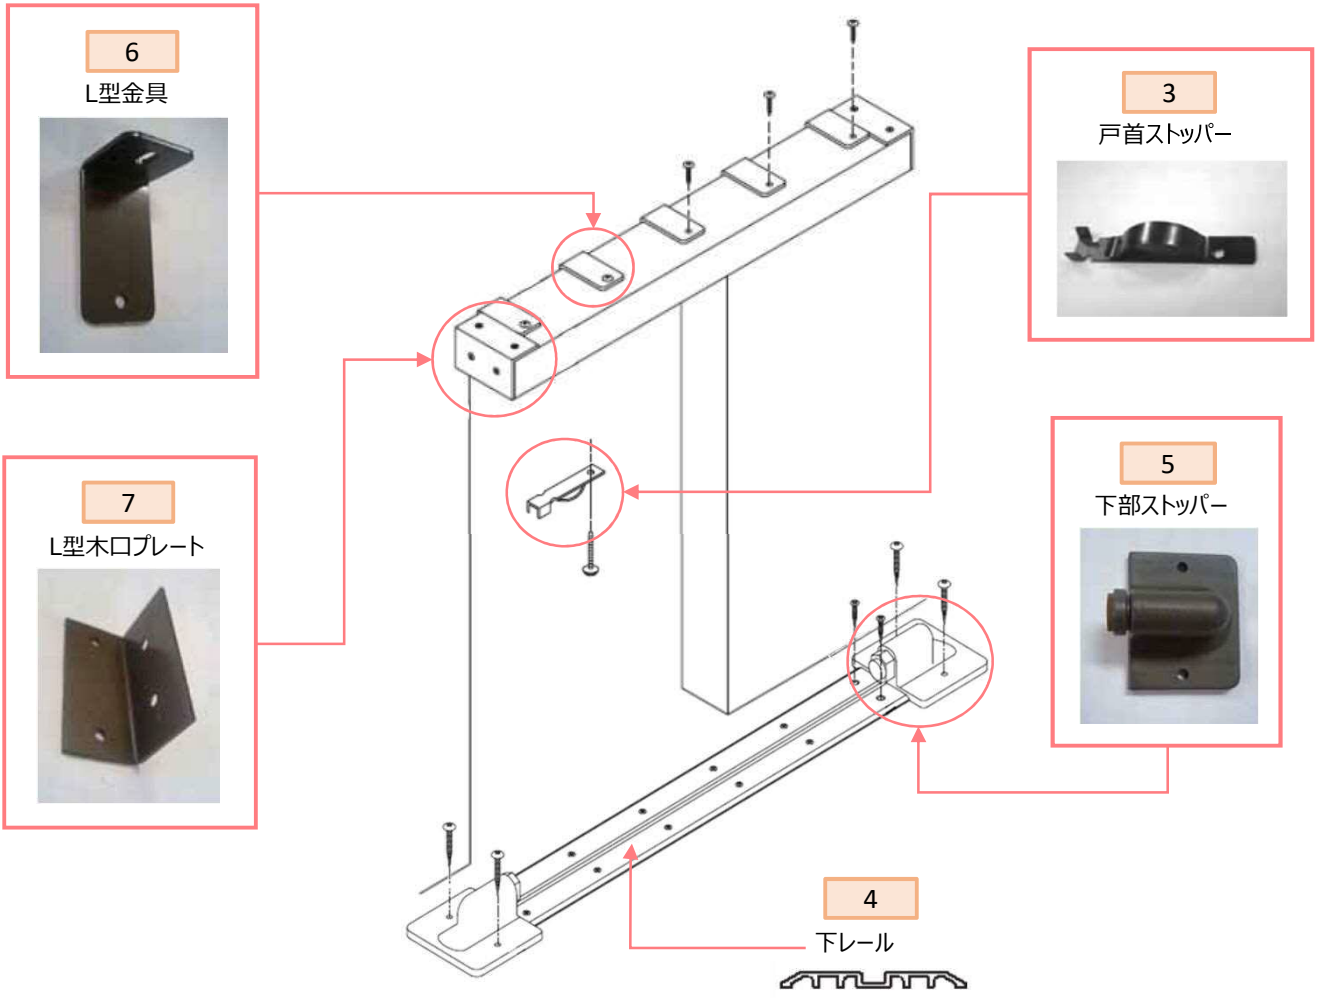

⑧アウトセット引戸

車輪の断面形状がZトグルマダイヒンとは異なります。

図	部品名	仕様	製品品番	単位	設計価格	備考	代替品対応	
1	戸首		申し訳ありませんが、部品の供給はできません。					
2	戸車		ZHEWトルダ	個	1,100	取付ビス付		
3	戸首ストッパー		Zトルダストッパー	個	300	取付ビス付		
4	下レール	 L=1683	ZHEWレール1683	本	2,900	取付ビス付	代替品対応となります。	
5	下部ストッパー	 GB色	ZHEWストッパー	個	1,250	取付ビス付		
6	L型金具	申し訳ありませんが、部品の供給はできません。						
7	L型木口プレート	申し訳ありませんが、部品の供給はできません。						
8-A	下レール取付ビス	申し訳ありませんが、部品の供給はできません。						
8-B	戸首・戸車取付ビス	申し訳ありませんが、部品の供給はできません。						