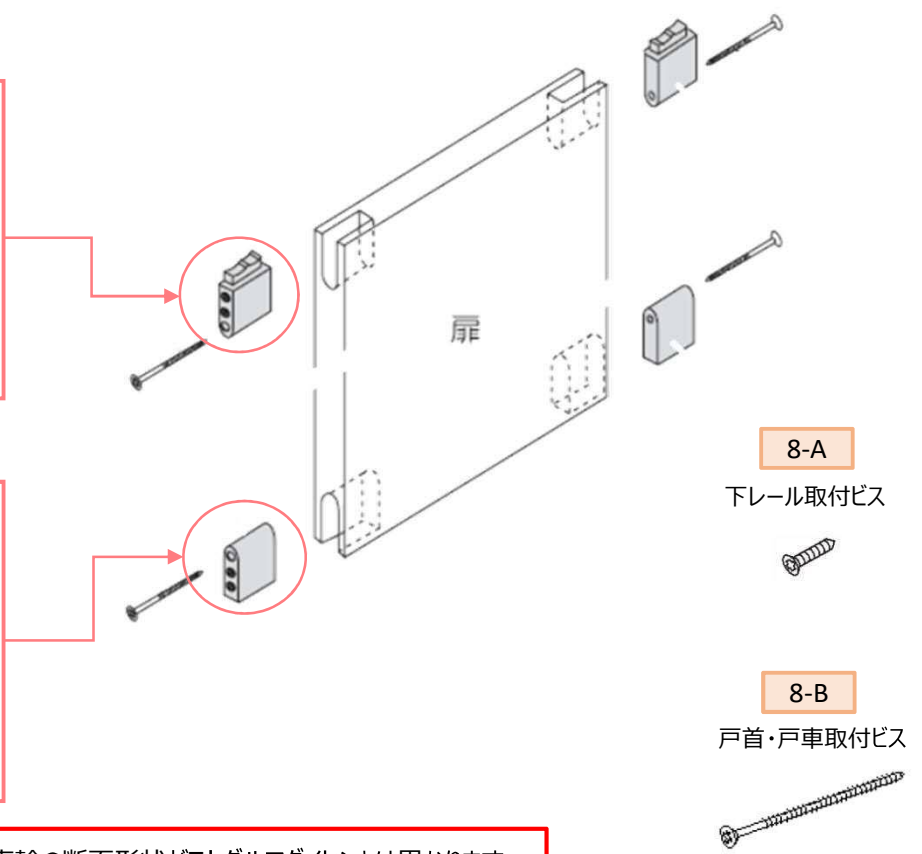

⑧アウトセット引戸

車輪の断面形状がZトグルマダイヒンとは異なります。

図	部品名	仕様	製品品番	単位	設計価格	備考	代替品対応	
1	戸首		申し訳ありませんが、部品の供給はできません。					
2	戸車		ZHEWトルダ	個	1,100	取付ビス付		
3	戸首ストッパー		Zトルダストッパー	個	300	取付ビス付		
4	下レール	 L=1683	ZHEWレール1683	本	2,900	取付ビス付	代替品対応となります。	
5	下部ストッパー	 GB色	ZHEWストッパー	個	1,250	取付ビス付		
6	L型金具	申し訳ありませんが、部品の供給はできません。						
7	L型木口プレート	申し訳ありませんが、部品の供給はできません。						
8-A	下レール取付ビス	申し訳ありませんが、部品の供給はできません。						
8-B	戸首・戸車取付ビス	申し訳ありませんが、部品の供給はできません。						