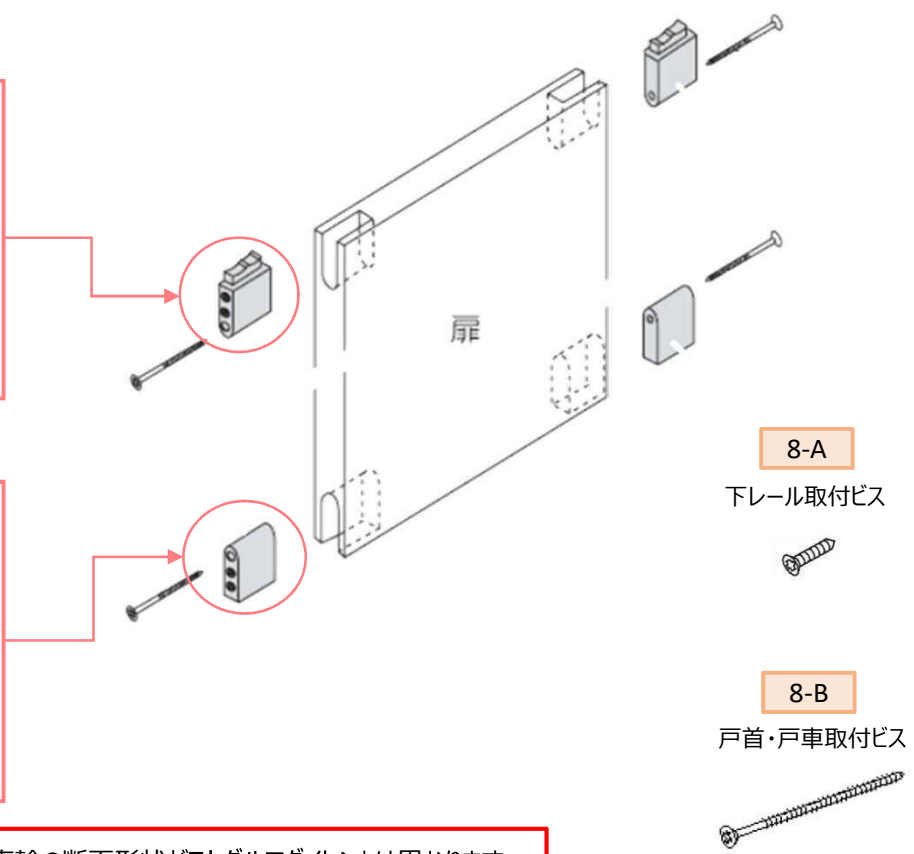

# ⑧アウトセット引戸

車輪の断面形状がZトグルマダイヒンとは異なります。

図	部品名	仕様	製品品番	単位	設計価格	備考	代替品対応
1	戸首		Zトク <sup>®</sup>	個	1,100	取付ビス付	
2	戸車		ZHEWトグル	個	1,100	取付ビス付	
3	戸首ストッパー		Zトク <sup>®</sup> ストッパ <sup>®</sup>	個	300	取付ビス付	
4	下レール	 L=1683	ZHEWレール1683	本	2,900	取付ビス付	代替品対応となります。
5	下部ストッパー	 GB色	ZHEWストッパ <sup>®</sup>	個	1,250	取付ビス付	
6	L型金具	申し訳ありませんが、部品の供給はできません。					
7	L型木口プレート	申し訳ありませんが、部品の供給はできません。					
8-A	下レール取付ビス	申し訳ありませんが、部品の供給はできません。					
8-B	戸首・戸車取付ビス	申し訳ありませんが、部品の供給はできません。					