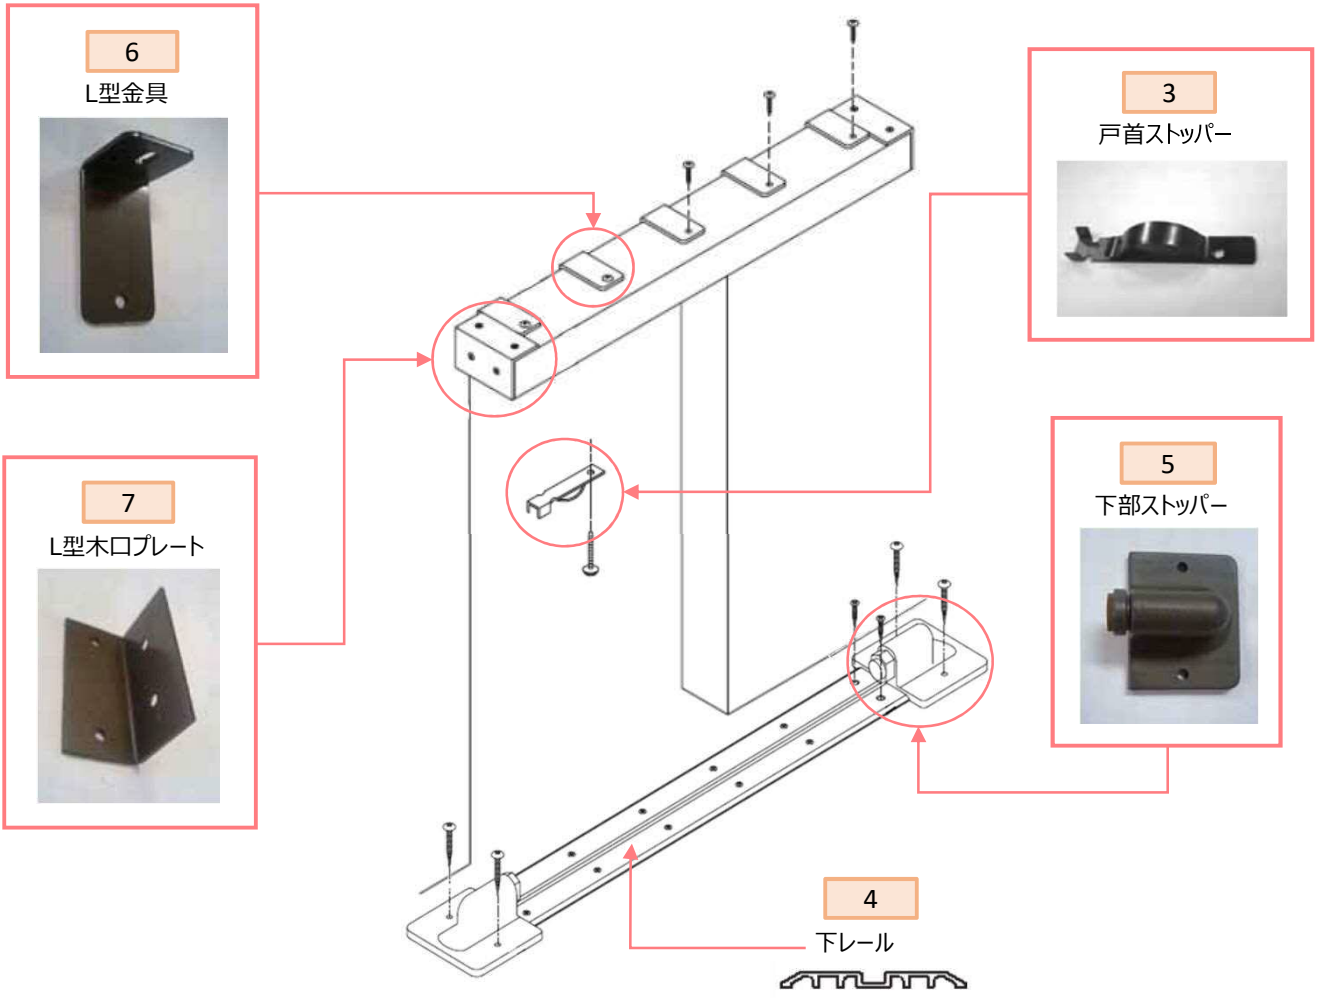

# ⑧アウトセット引戸

車輪の断面形状がZトグルマダイヒンとは異なります。

図	部品名	仕様	製品品番	単位	設計価格	備考	代替品対応
1	戸首		Zトク <sup>®</sup>	個	1,100	取付ビス付	
2	戸車		ZHEWトグル	個	1,100	取付ビス付	
3	戸首ストッパー		Zトク <sup>®</sup> ストッパ <sup>®</sup>	個	300	取付ビス付	
4	下レール	 L=1683	ZHEWレール1683	本	2,900	取付ビス付	代替品対応となります。
5	下部ストッパー	 GB色	ZHEWストッパ <sup>®</sup>	個	1,250	取付ビス付	
6	L型金具	申し訳ありませんが、部品の供給はできません。					
7	L型木口プレート	申し訳ありませんが、部品の供給はできません。					
8-A	下レール取付ビス	申し訳ありませんが、部品の供給はできません。					
8-B	戸首・戸車取付ビス	申し訳ありませんが、部品の供給はできません。					