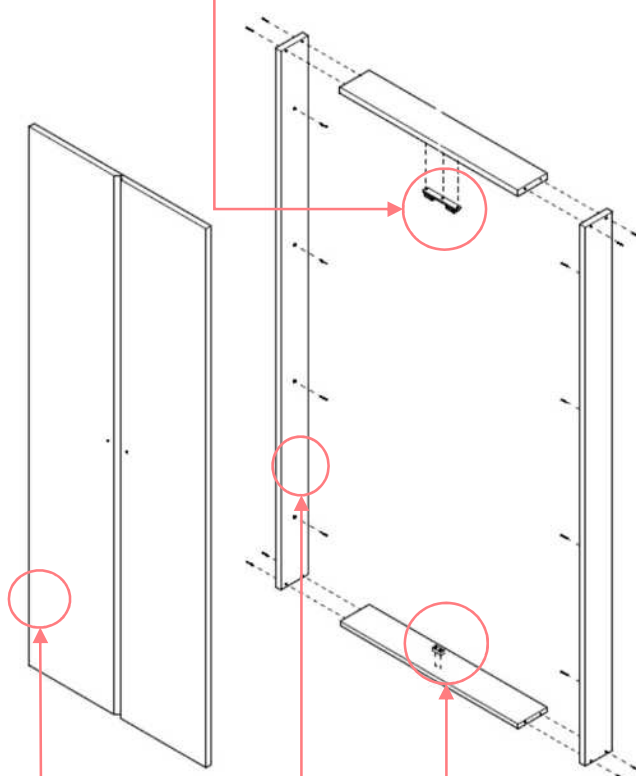

④物入れ開き戸

1-A

マグネットキャッチ (両開き用)

1-B

マグネットキャッチ (片開き用)

2

マグネットキャッチプレート

5

ビス隠しキャップ

6

枠組立ビス

3-B

スライド蝶番

3-A

スライド蝶番座

4

戸当りブロック

| 図 | 部品名 | 仕様 | 製品品番 | 単位 | 設計価格 | 備考 | 代替品対応 |
|-----|---------------|--|------------------------|-----|-------|-------------|-------------------------|
| 1-A | マグネットキャッチ |  両開き用 | Zマグネットキャッチ | C/S | 900 | プレート付・取付ビス付 | ペリッシュと同品 |
| 1-B | | 片開き用 | 申し訳ありませんが、部品の供給はできません。 | | | | |
| 2 | マグネットキャッチプレート |  両開き用 | Zプレート | 個 | 300 | 取付ビス付 | |
| | | 片開き用 | ZプレートS | 個 | 300 | 取付ビス付 | 代替品対応となります。 品番:Zプレート |
| 3-A | スライド蝶番座 |  ビス固定式 | 申し訳ありませんが、部品の供給はできません。 | | | | |
| 3-B | スライド蝶番 |  ワンタッチ式 | ZERスライドチョウバン | 個 | 1,000 | | |
| 4 | 戸当りブロック |  | Zモイレアタリブロック | 個 | 200 | 取付ビス付 | ペリッシュと同品 |
| 5 | ビス隠しキャップ |  φ9 10個入 | 申し訳ありませんが、部品の供給はできません。 | | | | |
| 6 | 枠組立ビス | 3.8×51 8本 | 申し訳ありませんが、部品の供給はできません。 | | | | |
| | 枠固定ビス | 3.8×51 12本 | 申し訳ありませんが、部品の供給はできません。 | | | | |