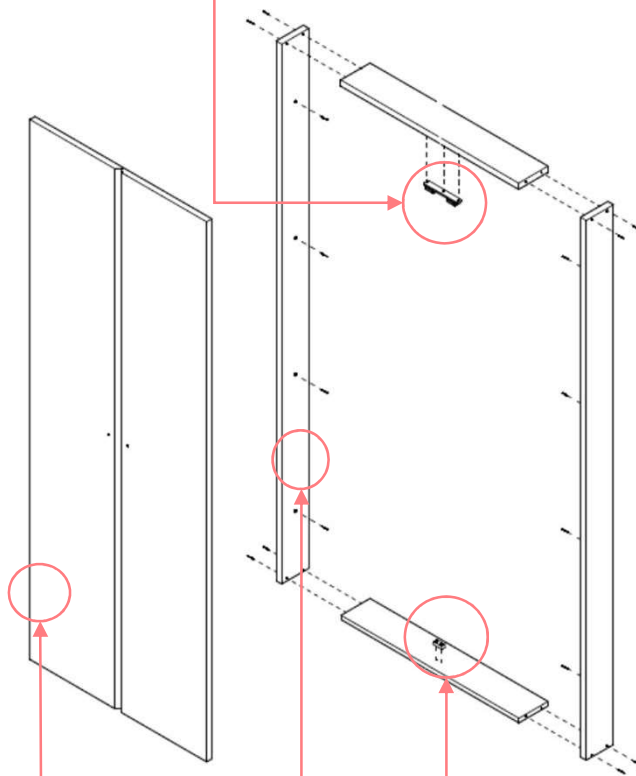

④物入れ開き戸

1-A

マグネットキャッチ (両開き用)

1-B

マグネットキャッチ (片開き用)

2

マグネットキャッチプレート

5

ビス隠しキャップ

6

枠組立ビス

3-B

スライド蝶番

3-A

スライド蝶番座

4

戸当りブロック

図	部品名	仕様	製品品番	単位	設計価格	備考	代替品対応
1-A	マグネットキャッチ	 両開き用	Zマグネットキャッチ	C/S	800	プレート付・取付ビス付	ペリッシュと同名
1-B		片開き用	申し訳ありませんが、部品の供給はできません。				
2	マグネットキャッチプレート	 両開き用	Zプレート	個	200	取付ビス付	
		片開き用	ZプレートS	個	200	取付ビス付	代替品対応となります。 品番:Zプレート
3-A	スライド蝶番座	 ビス固定式	申し訳ありませんが、部品の供給はできません。				
3-B	スライド蝶番	 ワンタッチ式	ZERスライドチョウバン	個	900		
4	戸当りブロック		Zモノレトアタリブロック	個	150	取付ビス付	ペリッシュと同名
5	ビス隠しキャップ	 φ9 10個入	Zビスカクシキャップ**	C/S	500		代替品対応となります。 品番:ZAAFビスカクシキャップ**
6	枠組立ビス	3.8×51 8本	申し訳ありませんが、部品の供給はできません。				
	枠固定ビス	3.8×51 12本	申し訳ありませんが、部品の供給はできません。				