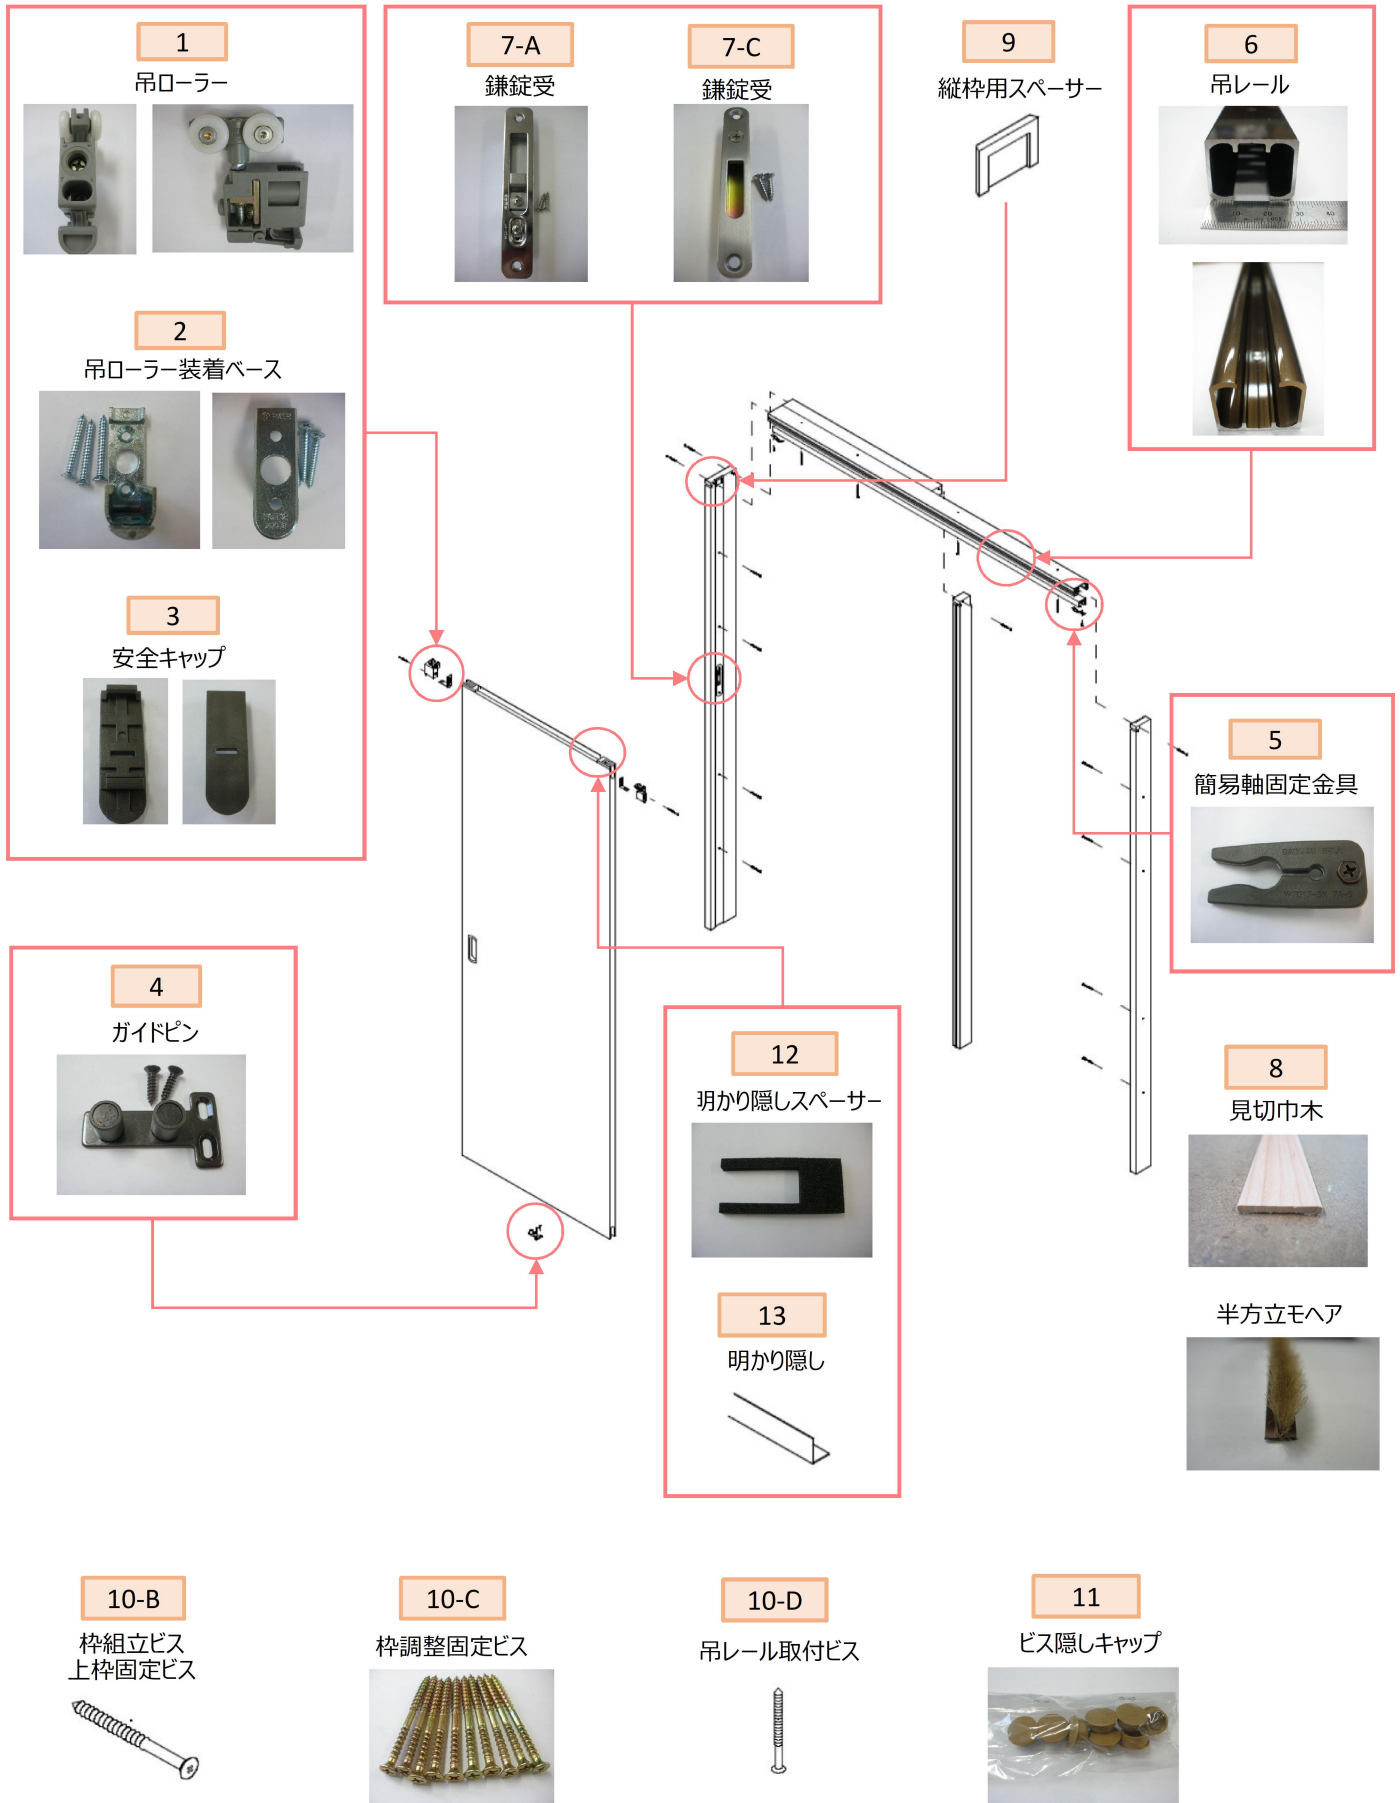

### ③引戸・上吊式

図	部品名	仕様	製品品番	単位	設計価格	備考	代替品対応	
1	吊ローラー		ZHAGツリローラー	個	3,700	装着ベース付・取付ビス付	代替品対応となります。	
2	吊ローラー装着ベース		申し訳ありませんが、部品の供給はできません。					
3	安全キャップ		ZHAGアンゼンキャップ°	個	300			
4	ガイドピン		申し訳ありませんが、部品の供給はできません。					
5	簡易軸固定金具		ZHAGカンインククテイ	個	600	取付ビス付		
6	吊レール 	L=1393	ZHツリレール1393	本	5,500	取付けビス無	代替品(L1830)対応となります。 ※現場にて長さカット、ビス穴加工必要	
		L=1591	ZHツリレール1591	本	5,500	取付けビス無	代替品(L1830)対応となります。 ※現場にて長さカット、ビス穴加工必要	
		L=1770	ZHツリレール1770	本	5,500	取付けビス無	代替品(L1830)対応となります。 ※現場にて長さカット、ビス穴加工必要	
7-A			ZHAFカマジョウウケ	個	1,900	取付ビス付	ペリッシュと同品	
7-B	鎌錠受		申し訳ありませんが、部品の供給はできません。					
7-C			ZBリアフリーカマジョウウケ	個	1,900	取付ビス付		
8	見切り巾木	申し訳ありませんが、部品の供給はできません。						
9	縦枠用スペーサー(上用)	申し訳ありませんが、部品の供給はできません。						
10-A	吊ローラー取付ビス	申し訳ありませんが、部品の供給はできません。						
10-B	枠組立ビス	申し訳ありませんが、部品の供給はできません。						
10-C	枠調整固定ビス	 5.2×65 10本	Zクチョウセイゴク化°ス	C/S	400	逆ネジ式 5.2×65mm 10本入り	ペリッシュと同品	
10-B	上枠固定ビス	申し訳ありませんが、部品の供給はできません。						
10-D	吊レール取付ビス	申し訳ありませんが、部品の供給はできません。						
11	ビス隠しキャップ	 φ13 8ヶ入	ZHAFビスキャップ°**	C/S	700	RE・MA共通色 CL・NT・WS色 申しわけありません が部品の供給はできません。		
12	明かり隠しスペーサー		Zアカリカクシハ°サー	個	300	両面テープ付		
13	明かり隠し	申し訳ありませんが、部品の供給はできません。						
-	半方立モヘア		申し訳ありませんが、部品の供給はできません。					