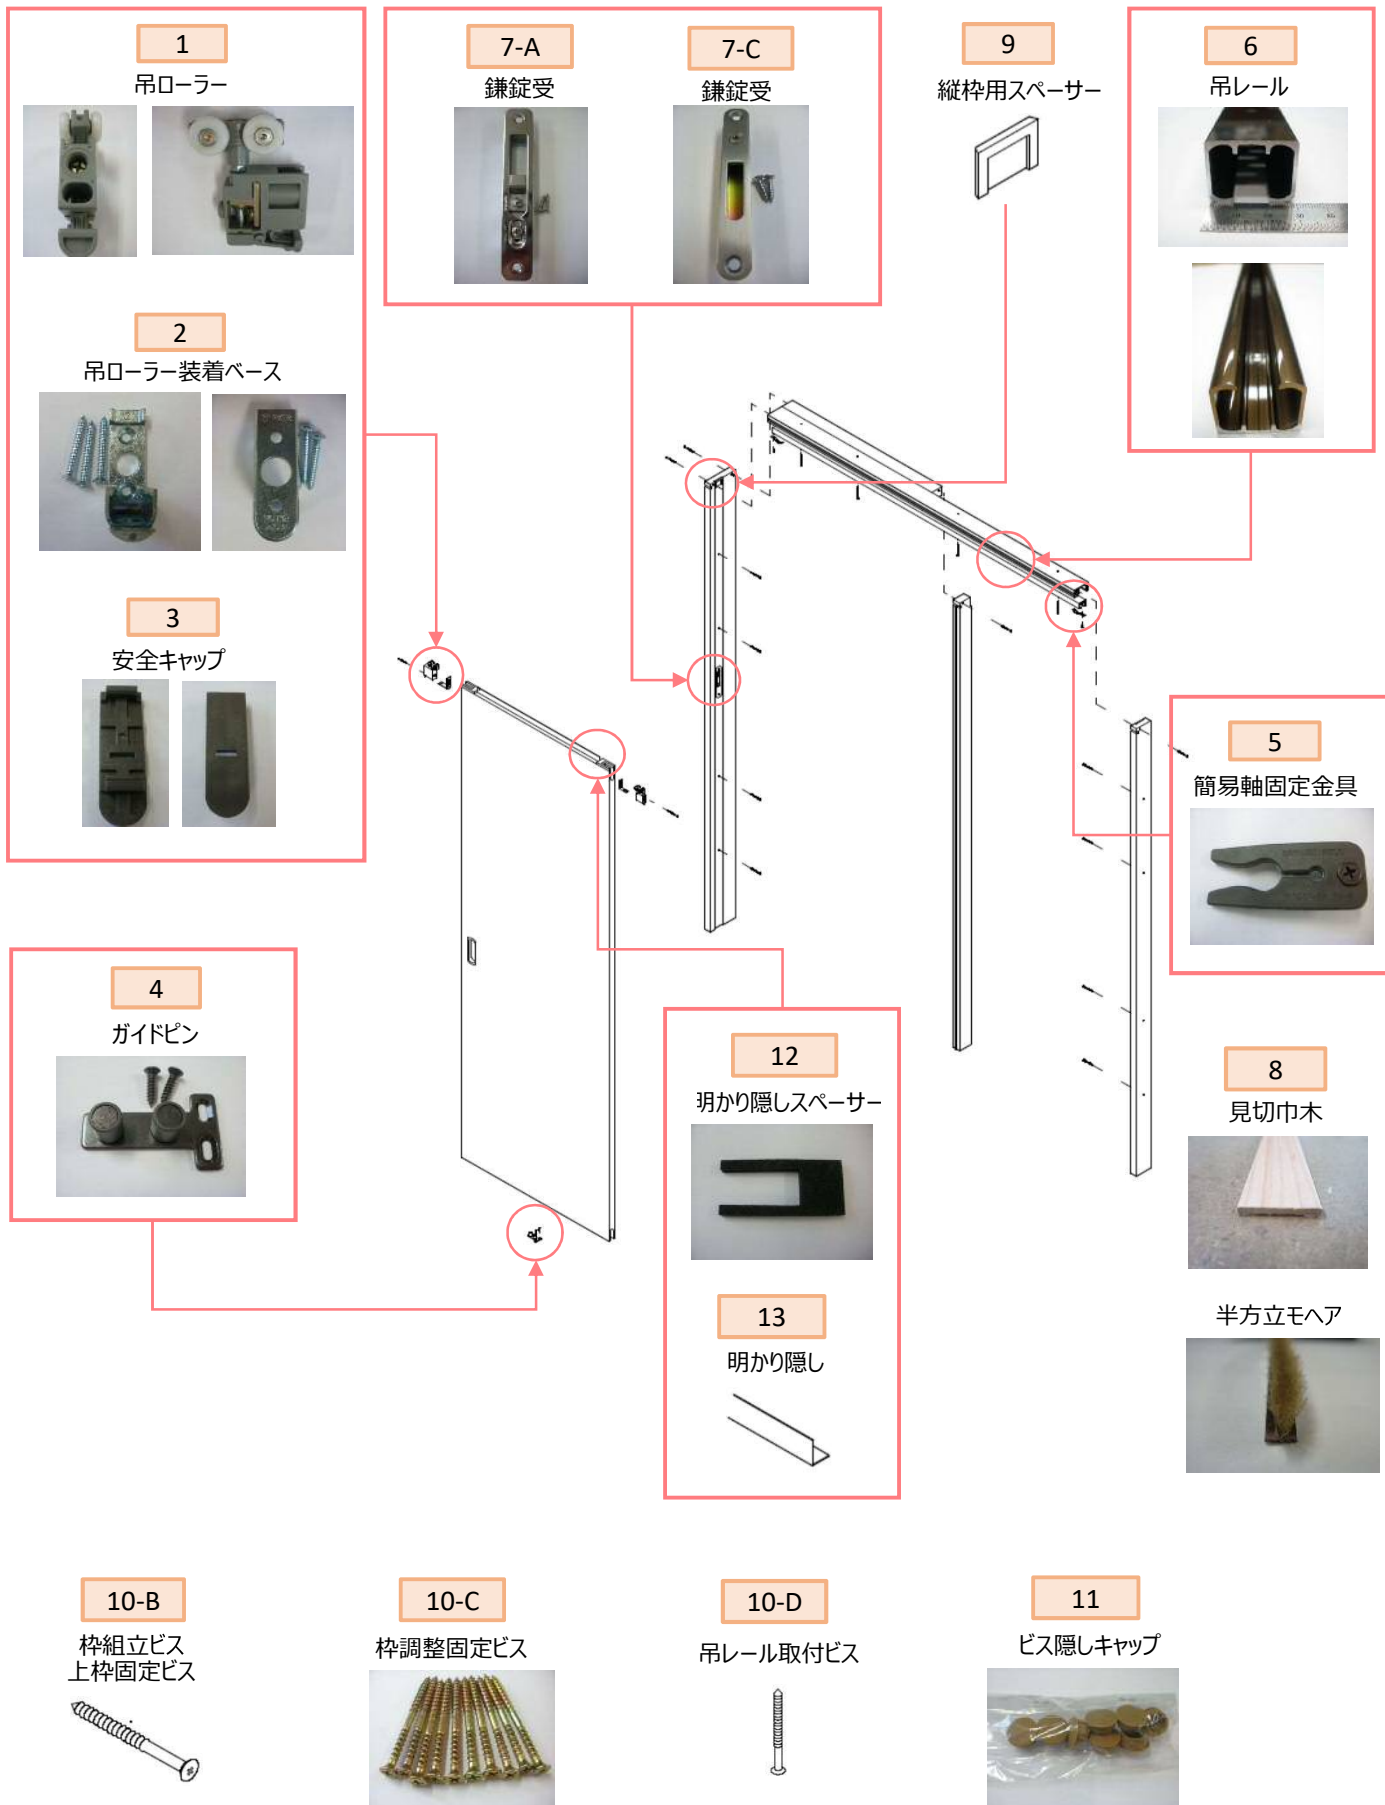

③引戸・上吊式

図	部品名	仕様	製品品番	単位	設計価格	備考	代替品対応	
1	吊ローラー		ZHAGツリローラー	個	1,950	装着ベース付・取付ビス付	代替品対応となります。	
2	吊ローラー装着ベース		申し訳ありませんが、部品の供給はできません。					
3	安全キャップ		ZHAGアンゼンキャップ	個	210			
4	ガイドピン		申し訳ありませんが、部品の供給はできません。					
5	簡易軸固定金具		ZHAGカンインククティ	個	500	取付ビス付		
6	吊レール		L=1393	ZHツリレール1393	本	3,000	取付ビス付	代替品対応となります。
			L=1591	ZHツリレール1591	本	3,700	取付ビス付	代替品対応となります。
			L=1770	ZHツリレール1770	本	4,000	取付ビス付	代替品対応となります。
7-A	鎌錠受	R角	ZHAFカマジョウウケ	個	1,650	取付ビス付	ペリッシュと同品	
7-B		ピン角	申し訳ありませんが、部品の供給はできません。					
7-C		R角	Zハリアフリーカマジョウウケ	個	1,650	取付ビス付		
8	見切り巾木	申し訳ありませんが、部品の供給はできません。						
9	縦枠用スペーサー(上用)	申し訳ありませんが、部品の供給はできません。						
10-A	吊ローラー取付ビス	申し訳ありませんが、部品の供給はできません。						
10-B	枠組立ビス	申し訳ありませんが、部品の供給はできません。						
10-C	枠調整固定ビス	 5.2×65 10本	Zワクジョウセイゴト化ビス	C/S	300	逆ネジ式 5.2×65mm 10本入り	ペリッシュと同品	
10-B	上枠固定ビス	申し訳ありませんが、部品の供給はできません。						
10-D	吊レール取付ビス	申し訳ありませんが、部品の供給はできません。						
11	ビス隠しキャップ	 φ13 8ヶ入	ZHAFビスキャップ**	C/S	600	CL・NT共通色 RE・MA共通色		
12	明かり隠しスペーサー		Zアカリカクシスペーサー	個	210	両面テープ付		
13	明かり隠し	申し訳ありませんが、部品の供給はできません。						
-	半方立モヘア		申し訳ありませんが、部品の供給はできません。					