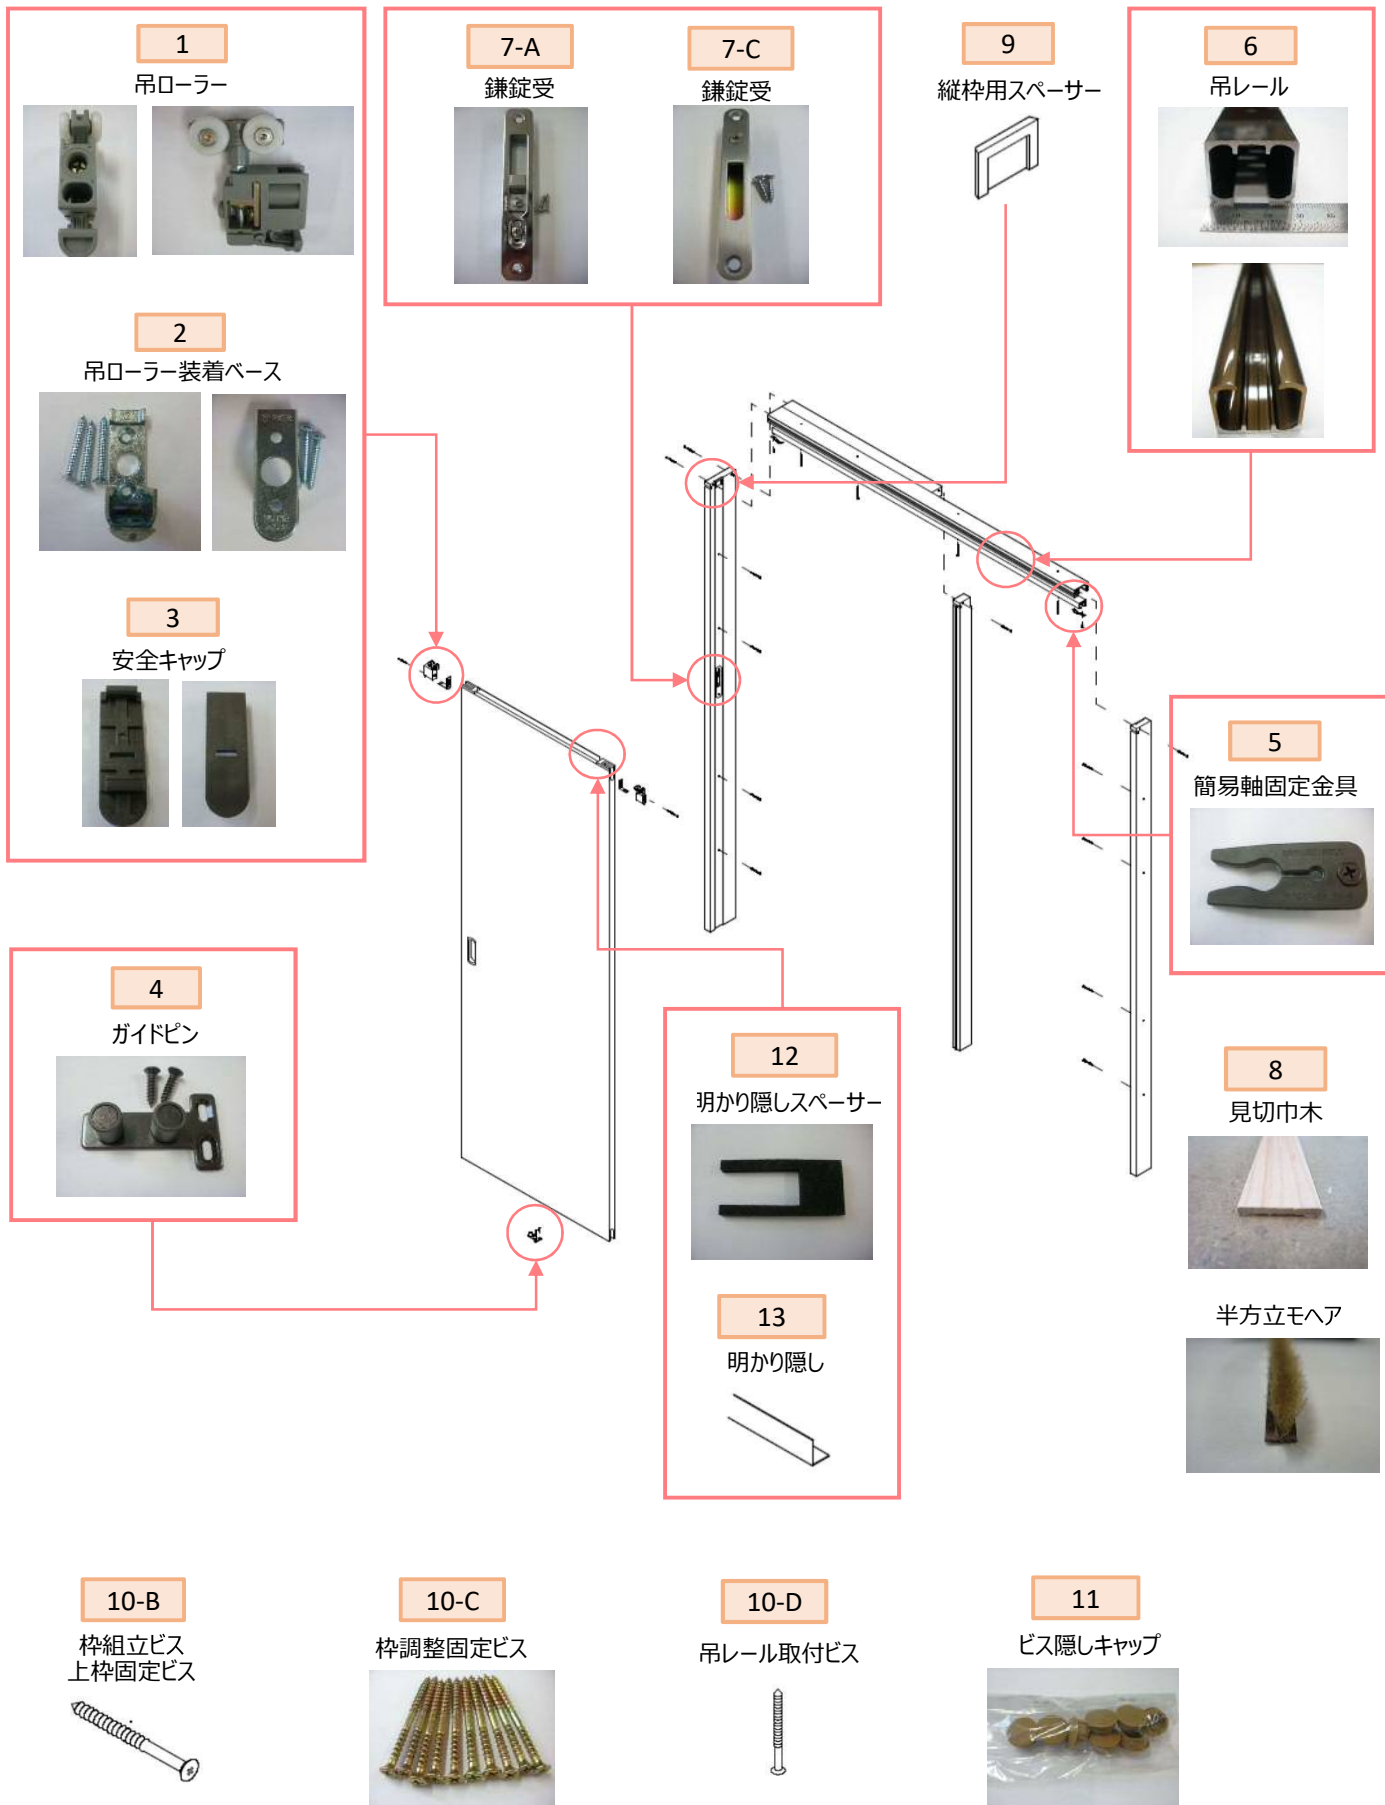

③引戸・上吊式

図	部品名	仕様	製品品番	単位	設計価格	備考	代替品対応	
1	吊ローラー		ZHAGツリローラー	個	1,950	装着ベース付・取付ビス付	代替品対応となります。	
2	吊ローラー装着ベース		申し訳ありませんが、部品の供給はできません。					
3	安全キャップ		ZHAGアンゼンキャップ°	個	210			
4	ガイドピン		申し訳ありませんが、部品の供給はできません。					
5	簡易軸固定金具		ZHAGカンインククテイ	個	500	取付ビス付		
6	吊レール		L=1393	ZHツリレール1393	本	3,000	取付ビス付	代替品対応となります。
			L=1591	ZHツリレール1591	本	3,700	取付ビス付	代替品対応となります。
			L=1770	ZHツリレール1770	本	4,000	取付ビス付	代替品対応となります。
7-A	鎌錠受		ZHAFカマジョウウケ	個	1,650	取付ビス付	ペリッシュと同品	
7-B			申し訳ありませんが、部品の供給はできません。					
7-C			Zハリアフリーカマジョウウケ	個	1,650	取付ビス付		
8	見切り巾木	申し訳ありませんが、部品の供給はできません。						
9	縦枠用スペーサー(上用)	申し訳ありませんが、部品の供給はできません。						
10-A	吊ローラー取付ビス	申し訳ありませんが、部品の供給はできません。						
10-B	枠組立ビス	申し訳ありませんが、部品の供給はできません。						
10-C	枠調整固定ビス		Zワクジョウセイゴク化°ス	C/S	300	逆ネジ式 5.2×65mm 10本入り	ペリッシュと同品	
10-B	上枠固定ビス	申し訳ありませんが、部品の供給はできません。						
10-D	吊レール取付ビス	申し訳ありませんが、部品の供給はできません。						
11	ビス隠しキャップ		ZHAFビスキャップ°**	C/S	600	CL・NT共通色 RE・MA共通色		
12	明かり隠しスペーサー		Zアカリカクシハ°-サー	個	210	両面テープ付		
13	明かり隠し	申し訳ありませんが、部品の供給はできません。						
-	半方立モヘア		申し訳ありませんが、部品の供給はできません。					