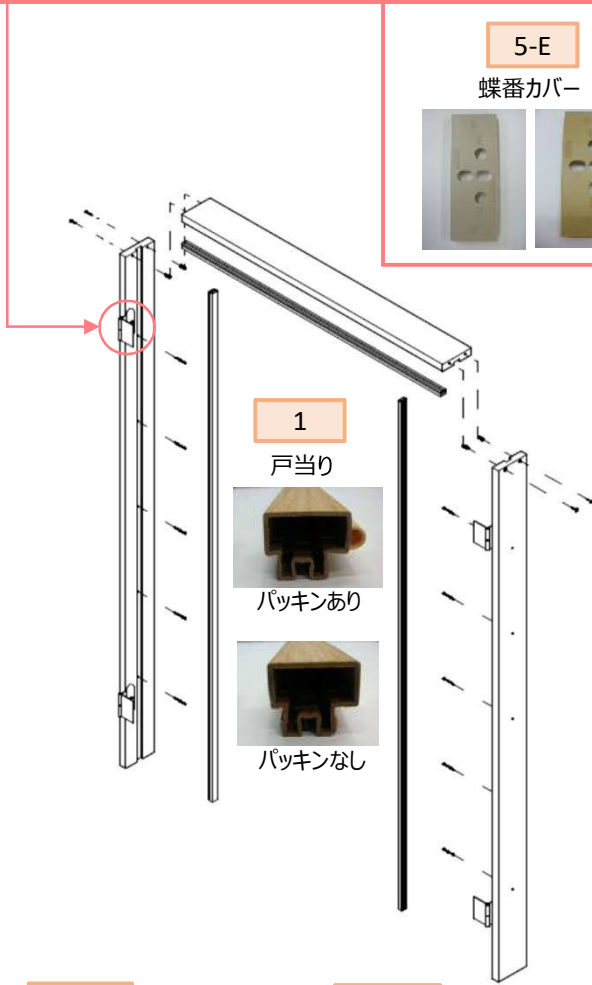

# ①開き戸

5-A

枠側蝶番(A)

5-B

枠側蝶番(B)

5-C

ドア側蝶番(A)

5-D

ドア側蝶番(B)

5-E

蝶番カバー

1

戸当り

パッキンあり

パッキンなし

11-A

枠組立・取付ビス

11-B

枠調整固定ビス

11-C

ドア枠蝶番取付ビス

11-D

枠蝶番取付ビス・小ネジ

4-A