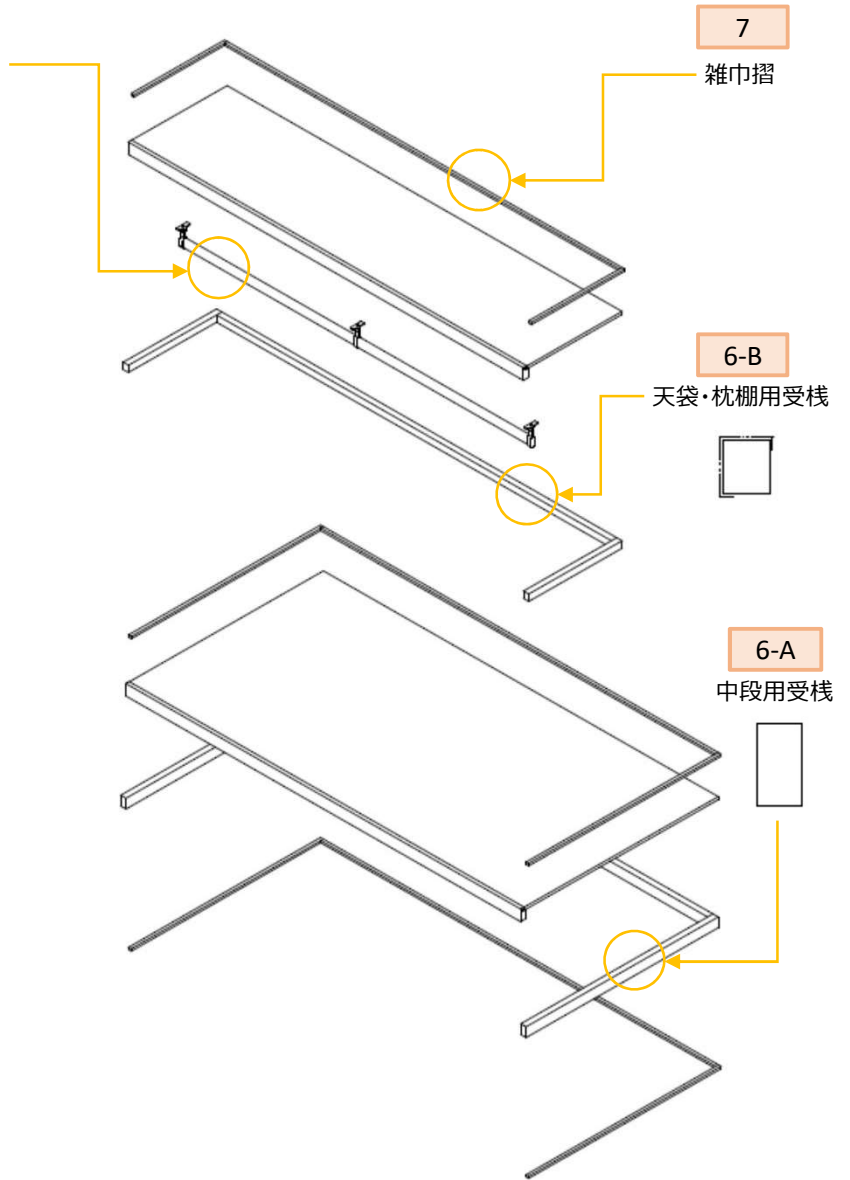

⑨ 押入れ棚

2-A

2-B

7

雑巾摺

5-A

受棧固定ビス

5-B

ワッシャー