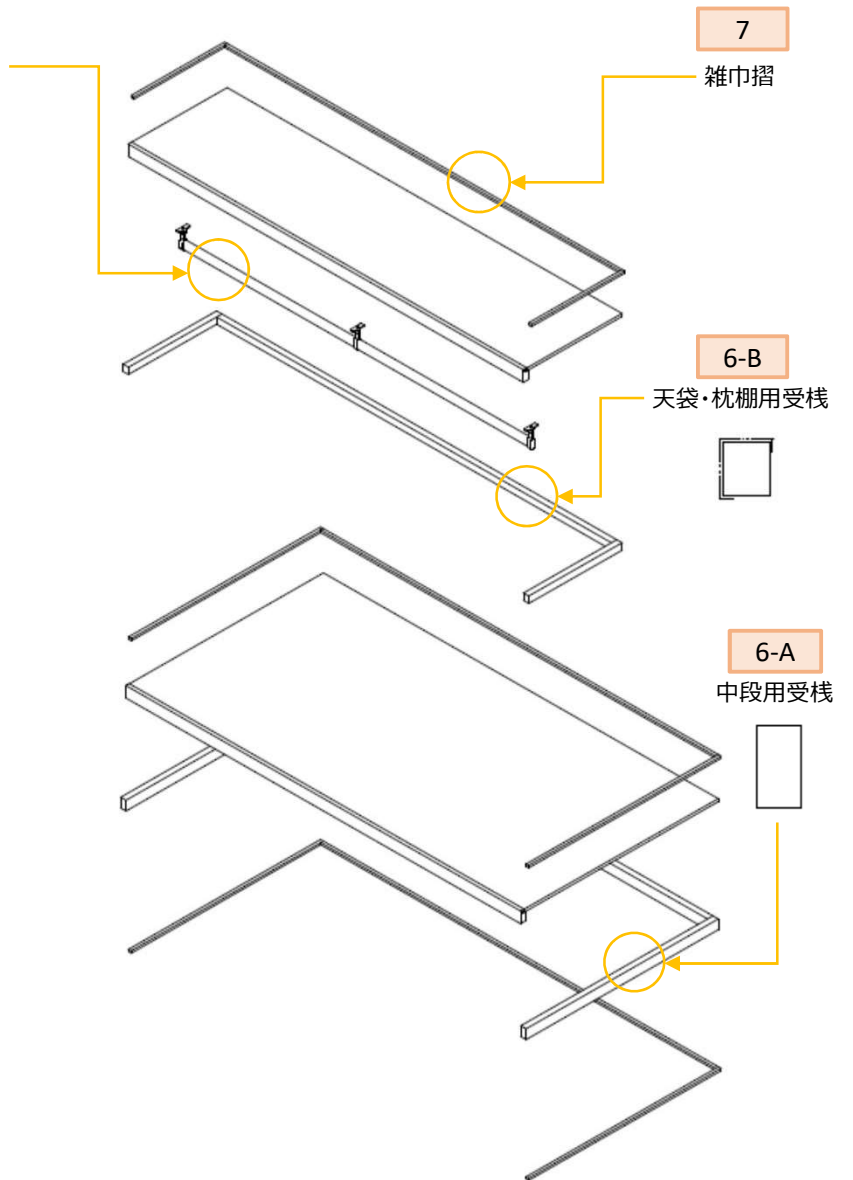

### ⑨ 押入れ棚

パイプセット  
＜棚付用＞

1-A  
エンドブラケット

1-C  
中間ブラケット

2-A  
エンド・中間ブラケット

パイプセット  
＜壁付用＞

1-B  
壁付け用エンドブラケット

1-D  
壁付け用中間ブラケット

2-B  
壁付け用エンドブラケット

2-C  
壁付け用中間ブラケット

3  
壁付け用中間ブラケットスペーサー

4-A  
前框L型固定アングル (105°)

4-B  
補強L型アングル (90°)

7  
雑巾摺

6-B  
天袋・枕棚用受棧

6-A  
中段用受棧

5-A  
受棧固定ビス

5-B  
ワッシャー

5-C  
ビスキャップ

## 部品情報：押入れ棚

2022年1月現在

図	部品名	仕様	製品品番	単位	設計価格	備考	代替品対応	
1-A	エンドブラケット 		Zエンドブラケット	個	500	取付ネジ付	代替品対応となります。 品番:ZBエンドブラケット ※パイプが通る位置が異なるため、中間部ラケット手配が必要です。 品番:ZBフェウカンブラケット	
1-B	壁付け用エンドブラケット 		Zカーエンドブラケット	個	500	取付ビス付		
1-C	中間ブラケット 		Zフェウカンブラケット	個	500	取付ネジ付	代替品対応となります。 品番:ZBフェウカンブラケット ※パイプが通る位置が異なるため、エンドブラケット2個手配が必要です。 品番:ZBエンドブラケット	
1-D	壁付け用中間ブラケット 		Zカーフェウカンブラケット	個	500	スペーサー付・取付ビス付	代替品対応となります。 品番:ZBカーフェウカンブラケット ※壁エンドブラケットの位置を下へずらす必要があります。	
2-A	エンド・中間ブラケット 取付ネジ 	L=20	Zブラケットネジ	本	100	M6×20 1個加		
2-B	壁付け用エンドブラケット取付ビス	申し訳ありませんが、部品の供給はできません。						
2-C	壁付け用 中間ブラケット 取付ネジ 	L=40	Zカーフェウカンブラケットネジ	本	100	M6×40 1個加		
3	壁付け用 中間ブラケット スペーサー 		Zカーフェウカンスペーサー	個	400			
4-A	前枠固定L型アングル 	30×30	Zコティアングル	個	140	30×30(105°) 取付ビス付		
4-B	補強L型アングル 	24×40	Zネコアングル	個	180	24×40(90°) 取付ビス付		
5-A	受棧固定ビス 	4×62	ZPAウザンビス	本	100	スルーホール4×62 1個加		
5-B	ワッシャー		ZPAワッシャー	個	100			
5-C	ビスキャップ		ZPA*0ビスキャップ	個	100			
6-A	中段用受棧	申し訳ありませんが、部品の供給はできません。						
6-B	天袋・枕棚用受棧	申し訳ありませんが、部品の供給はできません。						
7	雑巾摺	申し訳ありませんが、部品の供給はできません。						