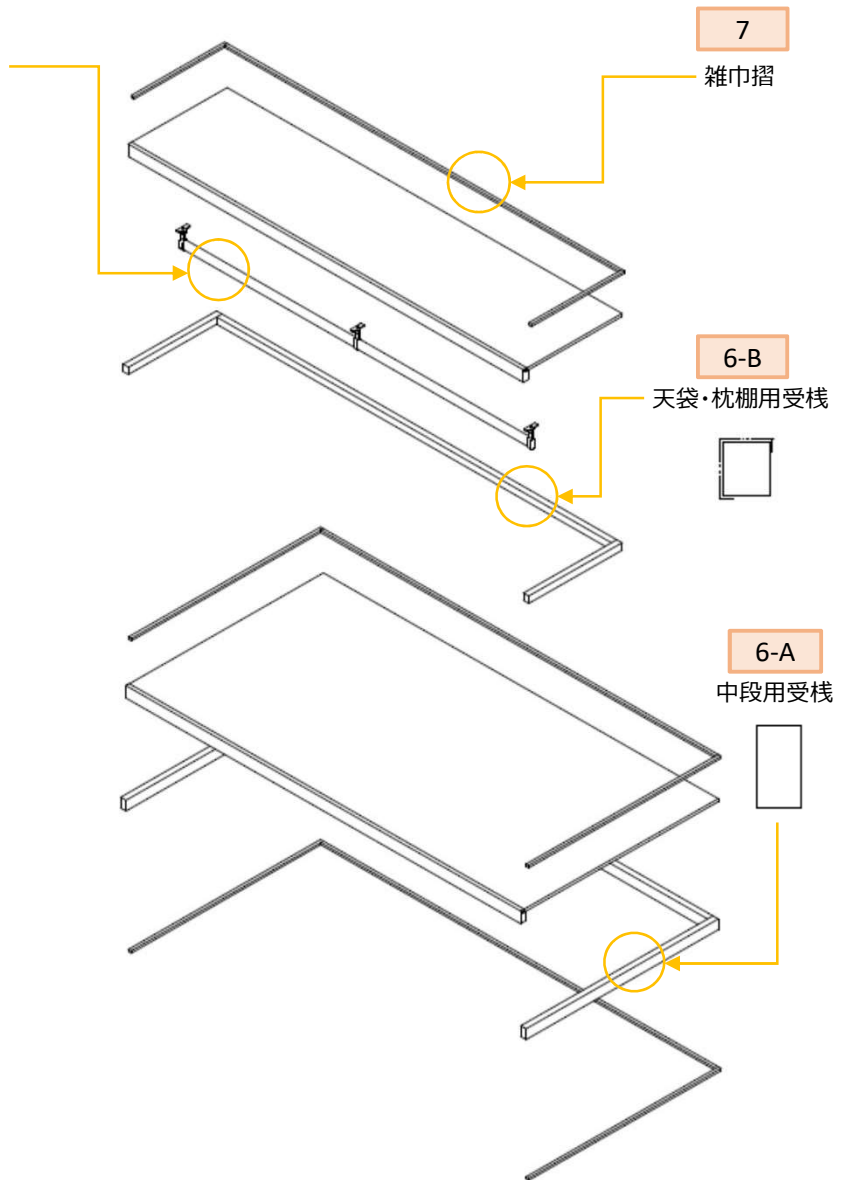

⑨ 押入れ棚

パイプセット
＜棚付用＞

1-A
エンドブラケット

1-C
中間ブラケット

2-A
エンド・中間ブラケット

パイプセット
＜壁付用＞

1-B
壁付け用エンドブラケット

1-D
壁付け用中間ブラケット

2-B
壁付け用エンドブラケット

2-C
壁付け用中間ブラケット

3
壁付け用中間ブラケットスペーサー

4-A
前框L型固定アングル (105°)

4-B
補強L型アングル (90°)

5-A
受棧固定ビス

5-B
ワッシャー

5-C
ビスキャップ

部品情報：押入れ棚

2021年6月現在

図	部品名	仕様	製品品番	単位	設計価格	備考	代替品対応	
1-A	エンドブラケット 		Zエンドブラケット	個	500	取付ネジ付	代替品対応となります。 品番:ZBエンドブラケット ※パイプが通る位置が異なるため、中間部ラケット手配が必要です。 品番:ZBフェウカンブラケット	
1-B	壁付け用エンドブラケット 		Zカーエンドブラケット	個	500	取付ビス付		
1-C	中間ブラケット 		Zフェウカンブラケット	個	500	取付ネジ付	代替品対応となります。 品番:ZBフェウカンブラケット ※パイプが通る位置が異なるため、エンドブラケット2個手配が必要です。 品番:ZBエンドブラケット	
1-D	壁付け用中間ブラケット 		Zカーフェウカンブラケット	個	500	スペーサー付・取付ビス付	代替品対応となります。 品番:ZBカーフェウカンブラケット ※壁エンドブラケットの位置を下へずらす必要があります。	
2-A	エンド・中間ブラケット 取付ネジ 	L=20	Zブラケットネジ	本	100	M6×20 1個加		
2-B	壁付け用エンドブラケット取付ビス	申し訳ありませんが、部品の供給はできません。						
2-C	壁付け用 中間ブラケット 取付ネジ 	L=40	Zカーフェウカンブラケットネジ	本	100	M6×40 1個加		
3	壁付け用 中間ブラケット スペーサー 		Zカーフェウカンスペーサー	個	400			
4-A	前枠固定L型アングル 	30×30	Zコティアングル	個	140	30×30(105°) 取付ビス付		
4-B	補強L型アングル 	24×40	Zネコアングル	個	180	24×40(90°) 取付ビス付		
5-A	受棧固定ビス 	4×62	ZPAウザンビス	本	100	スルーホール4×62 1個加		
5-B	ワッシャー		ZPAワッシャー	個	100			
5-C	ビスキャップ		ZPA*0ビスキャップ	個	100			
6-A	中段用受棧	申し訳ありませんが、部品の供給はできません。						
6-B	天袋・枕棚用受棧	申し訳ありませんが、部品の供給はできません。						
7	雑巾摺	申し訳ありませんが、部品の供給はできません。						