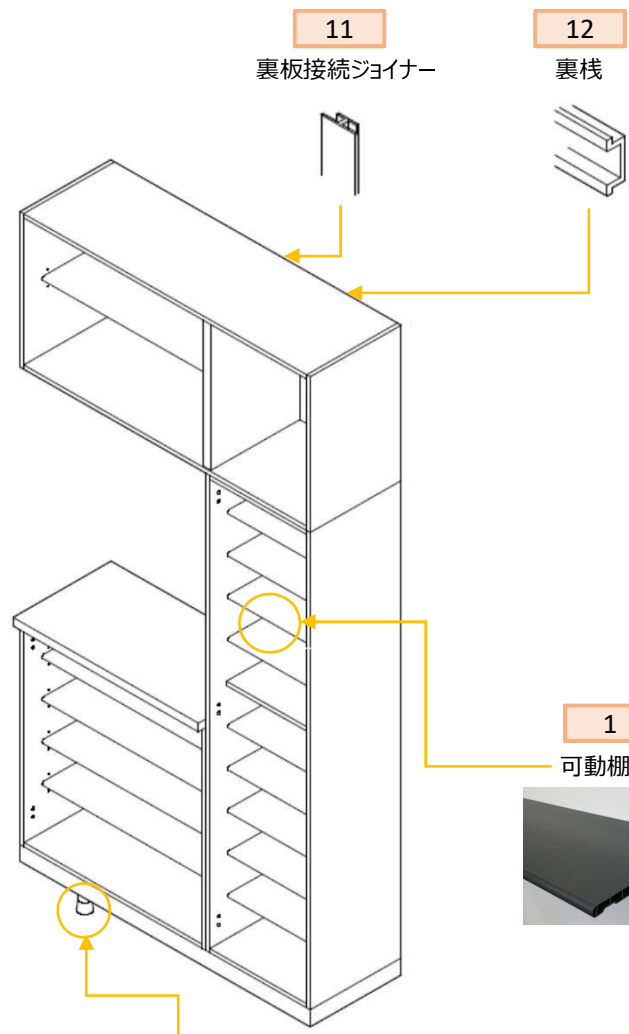

3-B
GP蝶番座

11
裏板接続ジョイナー

12
裏棧

1
可動棚板

部品情報：玄関収納

2022年8月現在

図	部品名	仕様	製品品番	単位	設計価格	備考	代替品対応
1	可動棚板 	L=266	Z919266	枚	800	代替品対応となります。 品番:ZB919□□□ 現場カットが必要です。 棚板設置時、裏板との間に3mm程隙間が きます。	
		L=274	Z919274	枚	900		
		L=342	Z919342	枚	1,100		
		L=349	Z919349	枚	1,100		
		L=386	Z919386	枚	1,300		
		L=394	Z919394	枚	1,400		
		L=566	Z919566	枚	1,900		
		L=716	Z919716	枚	2,400		
L=806	Z919806	枚	2,700				
2-A	蝶番 	ワンタッチ式	ZGS90ガバン	個	700		
2-B		ビス固定式	ZGP90ガバン	個	500	取付ビス付	
3-A	蝶番座 	ワンタッチ式	ZGS90ガバンサ	個	400		
3-B		ビス固定式	ZGP90ガバンサ	個	400	取付ビス付	
4-A	ドミナス取手	申し訳ありませんが、部品の供給はできません。					
4-B	e-WOOD取手	申し訳ありませんが、部品の供給はできません。					
4-C	共通取手	申し訳ありませんが、部品の供給はできません。					
5-A	装着ベース 	18ミリ用	Z919カハース18	個	400		
5-B		21ミリ用	申し訳ありませんが、部品の供給はできません。				
6-A	棚受ダボ 	黒色	ZET9ムナダボ	個	200		
6-B		茶色	申し訳ありませんが、部品の供給はできません。				
7-A	戸当り 		Z19アリブロック	個	200	取付ビス付	代替品対応となります。品番:ZE19イトアリブ ブロック
7-B	戸当りクッション 	申し訳ありませんが、部品の供給はできません。					
8	反り止め金具	申し訳ありませんが、部品の供給はできません。					
9	蝶番座金穴キャップ	申し訳ありませんが、部品の供給はできません。					
10	穴埋めキャップ	申し訳ありませんが、部品の供給はできません。					
11	裏板接続ジョイナー	申し訳ありませんが、部品の供給はできません。					
12	裏棧	申し訳ありませんが、部品の供給はできません。					
13-A	アジャスター	黒色	申し訳ありませんが、部品の供給はできません。				
13-B		茶色	申し訳ありませんが、部品の供給はできません。				