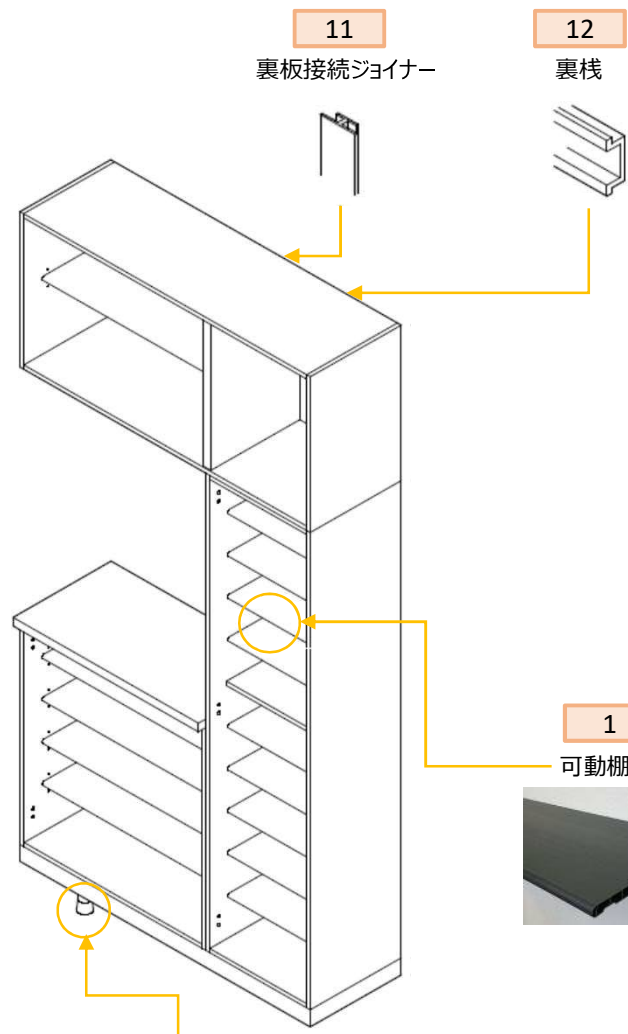

⑧玄関収納

4-A
ドミナス取手

4-B
e-WOOD取手

4-C
共通取手

5-A
装着ベース (18mm)

5-B
装着ベース (21mm)

11
裏板接続ジョイナー

12
裏棧

3-A
モドム蝶番座

3-B
GP蝶番座

8
反り止め金具

1
可動棚板

部品情報：玄関収納

2022年1月現在

図	部品名	仕様	製品品番	単位	設計価格	備考	代替品対応
1	可動棚板 	L=266	Z919266	枚	700		代替品対応となります。 品番:ZB919□□□ 現場カットが必要です。 棚板設置時、裏板との間に3mm程隙間がで きます。
		L=274	Z919274	枚	800		
		L=342	Z919342	枚	1,000		
		L=349	Z919349	枚	1,000		
		L=386	Z919386	枚	1,100		
		L=394	Z919394	枚	1,200		
		L=566	Z919566	枚	1,700		
		L=716	Z919716	枚	2,100		
		L=806	Z919806	枚	2,400		
2-A	蝶番 	ワンタッチ式	ZGS906A	個	600		
2-B		ビス固定式	ZGP906A	個	400	取付ビス付	
3-A	蝶番座 	ワンタッチ式	ZGS906A	個	350		
3-B		ビス固定式	ZGP906A	個	300	取付ビス付	
4-A	ドミナス取手	申し訳ありませんが、部品の供給はできません。					
4-B	e-WOOD取手	申し訳ありませんが、部品の供給はできません。					
4-C	共通取手	申し訳ありませんが、部品の供給はできません。					
5-A	装着ベース 	18ミリ用	Z91918	個	350		
5-B		21ミリ用	申し訳ありませんが、部品の供給はできません。				
6-A	棚受ダボ 	黒色	Z91912	個	120		
6-B		茶色	申し訳ありませんが、部品の供給はできません。				
7-A	戸当り 		Z91914	個	140	取付ビス付	代替品対応となります。 品番:ZE91914
7-B	戸当りクッション 	φ10(茶)	ZGS710	個	70	扉裏側取付クッション材	
8	反り止め金具	申し訳ありませんが、部品の供給はできません。					
9	蝶番座金穴キャップ	申し訳ありませんが、部品の供給はできません。					
10	穴埋めキャップ	申し訳ありませんが、部品の供給はできません。					
11	裏板接続ジョイナー	申し訳ありませんが、部品の供給はできません。					
12	裏棧	申し訳ありませんが、部品の供給はできません。					
13-A	アジャスター	黒色	申し訳ありませんが、部品の供給はできません。				
13-B		茶色	申し訳ありませんが、部品の供給はできません。				