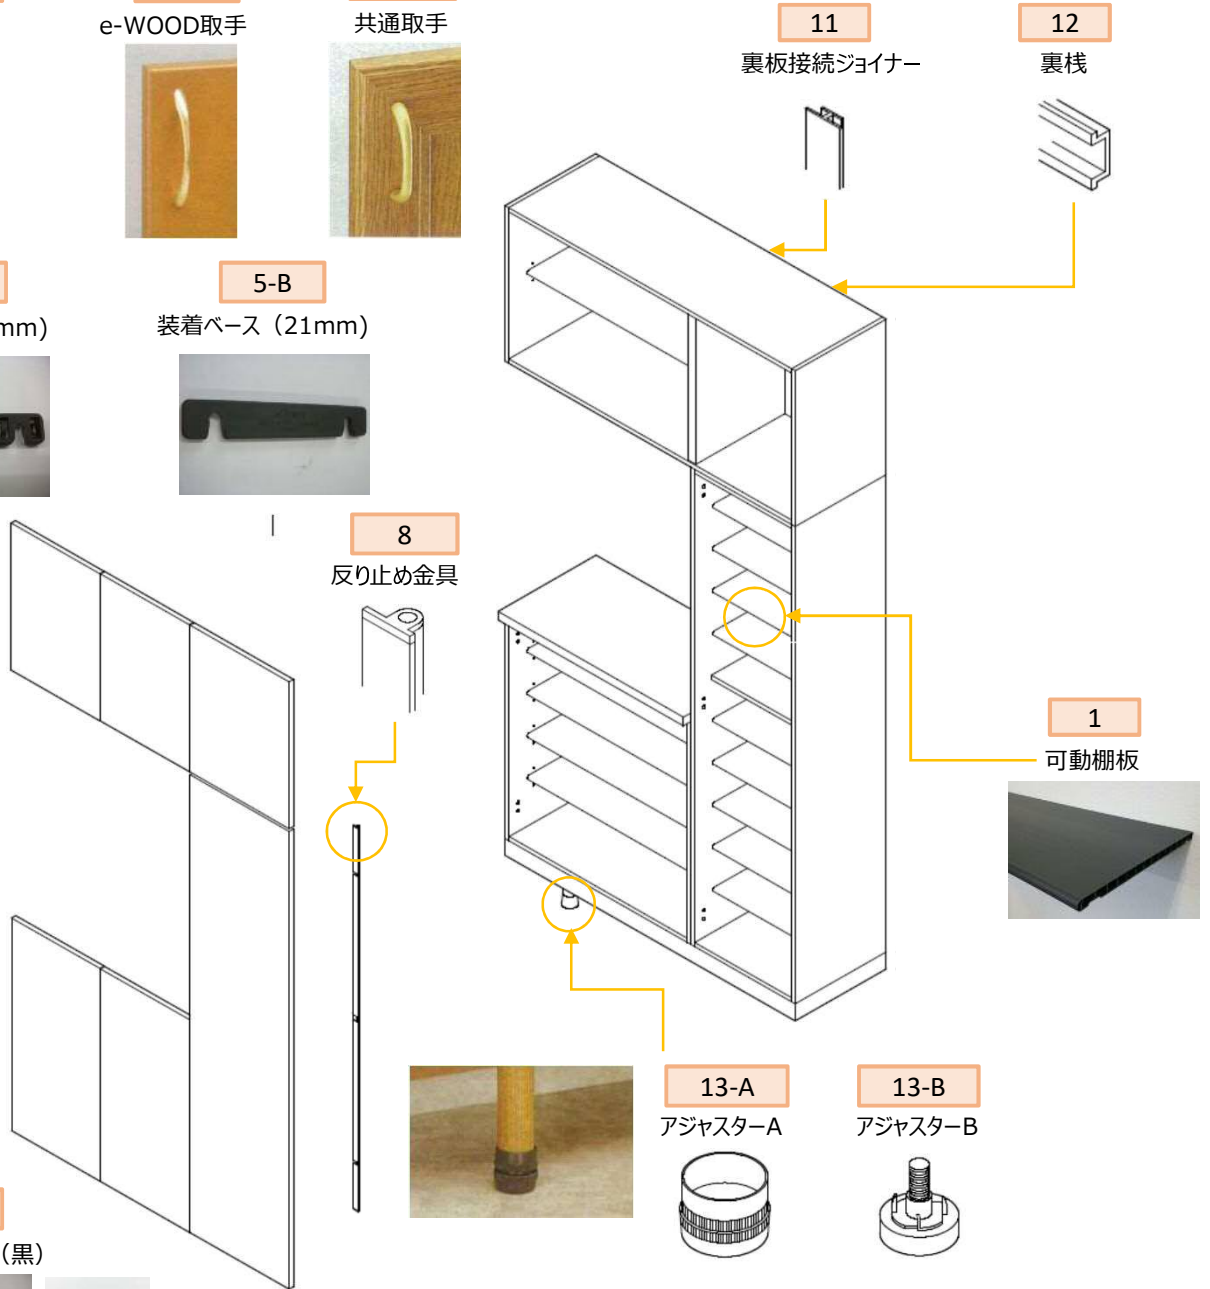

3-B  
GP蝶番座

11  
裏板接続ジョイナー

12  
裏棧

1  
可動棚板

## 部品情報：玄関収納

2021年6月現在

図	部品名	仕様	製品品番	単位	設計価格	備考	代替品対応
1	可動棚板 	L=266	Z919266	枚	700		代替品対応となります。 品番:ZB919□□□ 現場カットが必要です。 棚板設置時、裏板との間に3mm程隙間がで きます。
		L=274	Z919274	枚	800		
		L=342	Z919342	枚	1,000		
		L=349	Z919349	枚	1,000		
		L=386	Z919386	枚	1,100		
		L=394	Z919394	枚	1,200		
		L=566	Z919566	枚	1,700		
		L=716	Z919716	枚	2,100		
		L=806	Z919806	枚	2,400		
2-A	蝶番 	ワンタッチ式	ZGS906A	個	600		
2-B		ビス固定式	ZGP906A	個	400	取付ビス付	
3-A	蝶番座 	ワンタッチ式	ZGS906A	個	350		
3-B		ビス固定式	ZGP906A	個	300	取付ビス付	
4-A	ドミナス取手	申し訳ありませんが、部品の供給はできません。					
4-B	e-WOOD取手	申し訳ありませんが、部品の供給はできません。					
4-C	共通取手	申し訳ありませんが、部品の供給はできません。					
5-A	装着ベース 	18ミリ用	Z91918	個	350		
5-B		21ミリ用	申し訳ありませんが、部品の供給はできません。				
6-A	棚受ダボ 	黒色	Z91912	個	120		
6-B		茶色	申し訳ありませんが、部品の供給はできません。				
7-A	戸当り 		Z91914	個	140	取付ビス付	代替品対応となります。 品番:ZE91914
7-B	戸当りクッション 	φ10(茶)	ZGS710	個	70	扉裏側取付クッション材	
8	反り止め金具	申し訳ありませんが、部品の供給はできません。					
9	蝶番座金穴キャップ	申し訳ありませんが、部品の供給はできません。					
10	穴埋めキャップ	申し訳ありませんが、部品の供給はできません。					
11	裏板接続ジョイナー	申し訳ありませんが、部品の供給はできません。					
12	裏棧	申し訳ありませんが、部品の供給はできません。					
13-A	アジャスター	黒色	申し訳ありませんが、部品の供給はできません。				
13-B		茶色	申し訳ありませんが、部品の供給はできません。				