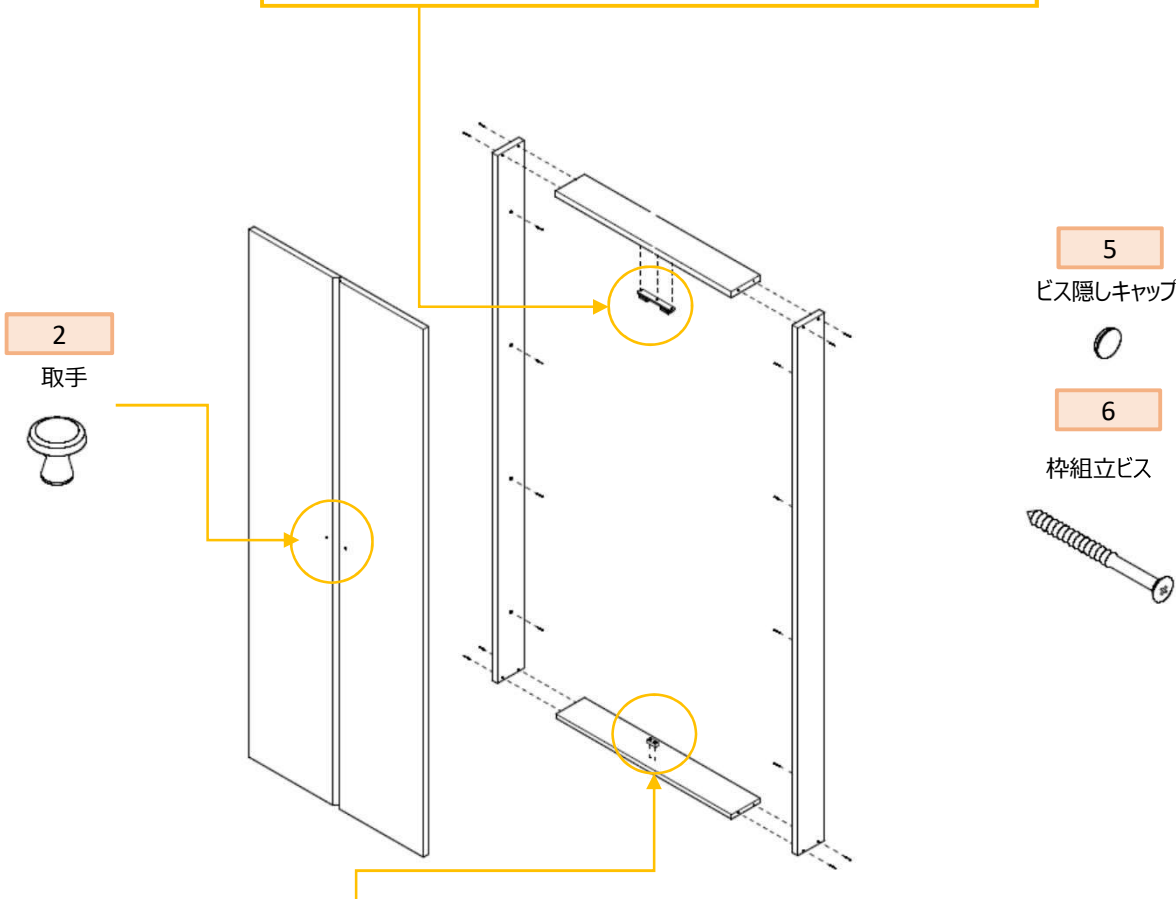

⑥物入れ開き戸

部品情報：物入れ開き戸

2022年8月現在

図	部品名	仕様	製品品番	単位	設計価格	備考	代替品対応	
1-A	マグネットキャッチ 	両開き用	Zマグネットキャッチ	C/S	900	プレート付・取付ビス付		
1-B		片開き用	申し訳ありませんが、部品の供給はできません。					
2	取手	申し訳ありませんが、部品の供給はできません。						
3-A	スライド蝶番座 		Zスライドフォウバンガ	個	400	取付ビス付		
3-B	スライド蝶番 		ZERスライドフォウバン	個	1,000			
4	戸当りブロック 		Zモナイトアクリルブロック	個	200	取付ビス付	ベリッシュと同品	
5	ビス隠しキャップ	申し訳ありませんが、部品の供給はできません。						
6	枠組立ビス・枠固定ビス	申し訳ありませんが、部品の供給はできません。						