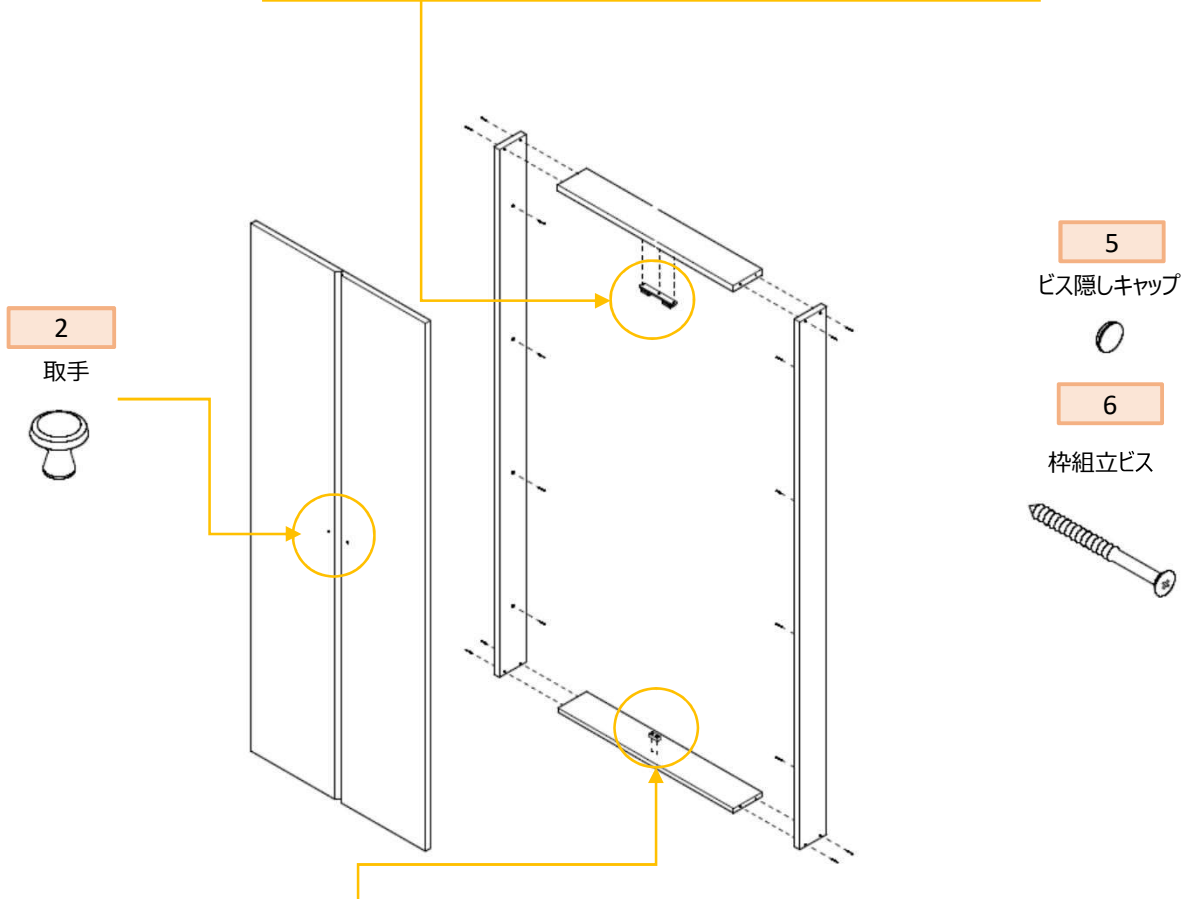

⑥物入れ開き戸

部品情報：物入れ開き戸

2022年1月現在

図	部品名	仕様	製品品番	単位	設計価格	備考	代替品対応	
1-A	マグネットキャッチ 	両開き用	Zマグネットキャッチ	C/S	800	プレート付・取付ビス付		
1-B		片開き用	申し訳ありませんが、部品の供給はできません。					
2	取手	申し訳ありませんが、部品の供給はできません。						
3-A	スライド蝶番座 		Zスライドチョウバン*	個	350	取付ビス付		
3-B	スライド蝶番 		ZERスライドチョウバン	個	900			
4	戸当りブロック 		Zモノイトアリア*ロック	個	150	取付ビス付	ベリッシュと同品	
5	ビス隠しキャップ	申し訳ありませんが、部品の供給はできません。						
6	枠組立ビス・枠固定ビス	申し訳ありませんが、部品の供給はできません。						