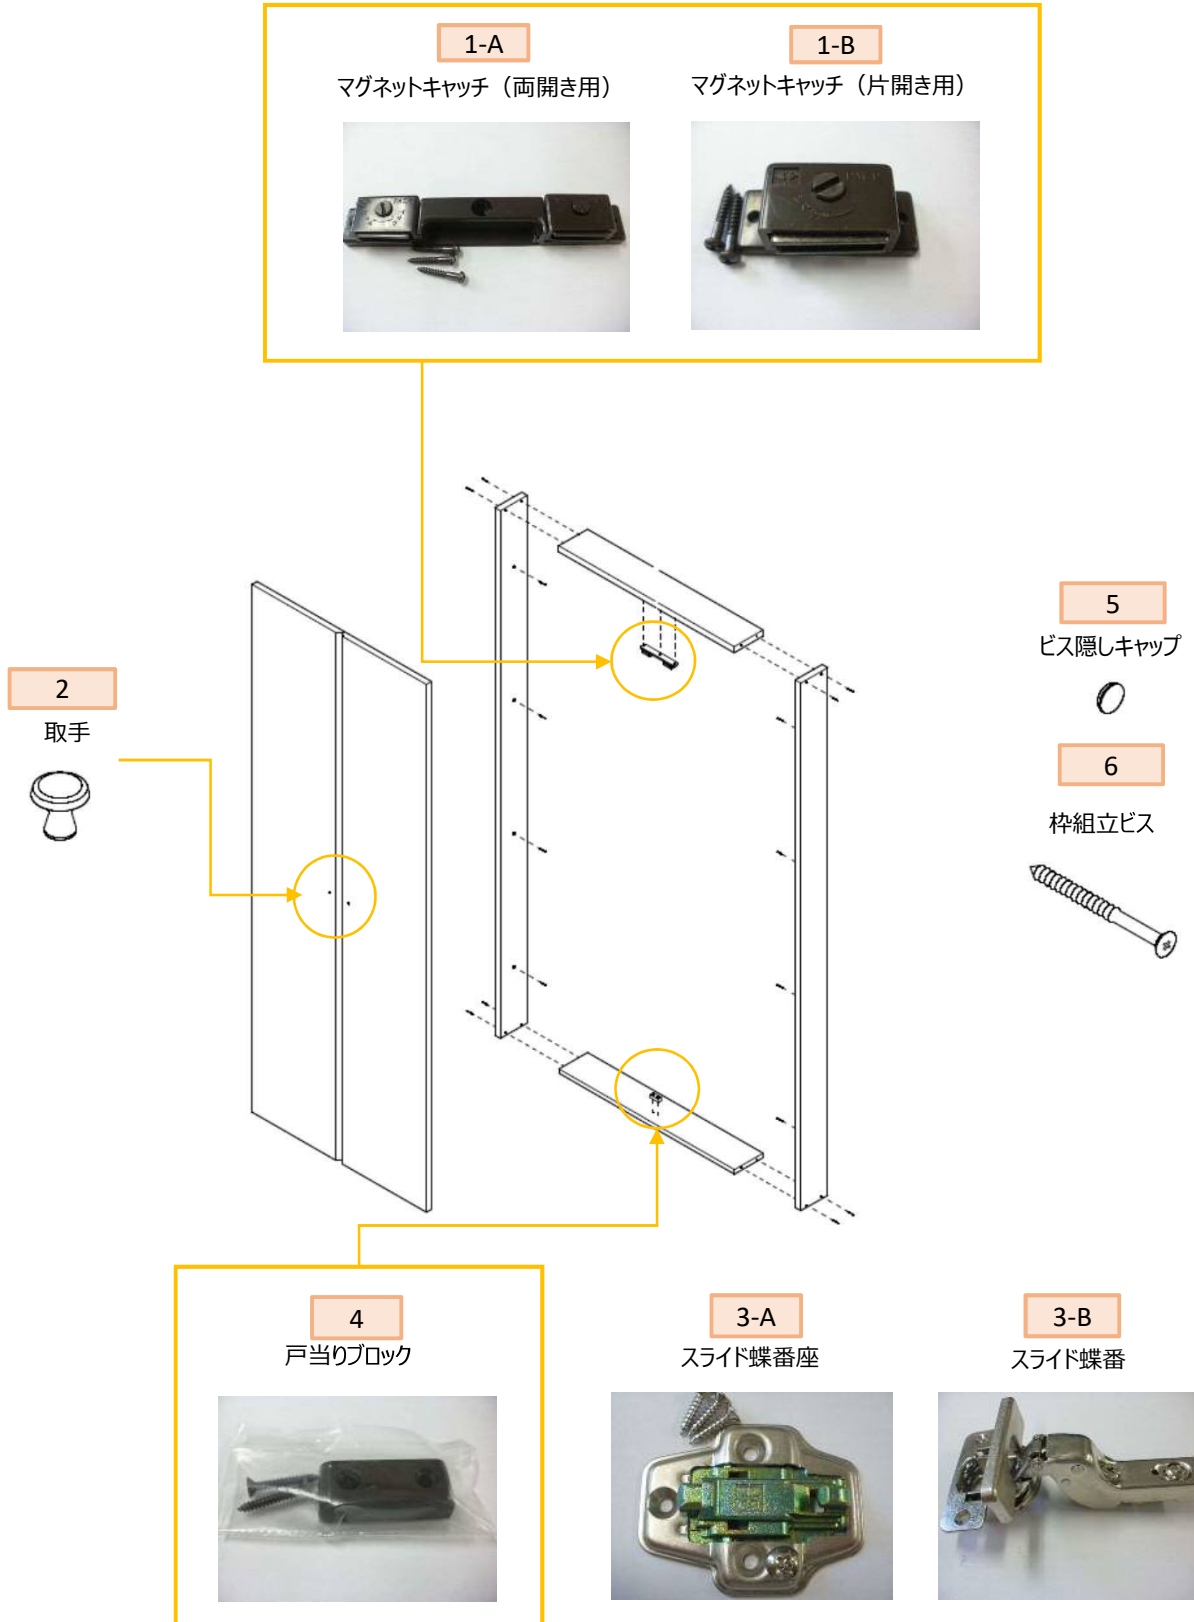

# ⑥物入れ開き戸

## 部品情報：物入れ開き戸

2021年6月現在

図	部品名	仕様	製品品番	単位	設計価格	備考	代替品対応
1-A	マグネットキャッチ 	両開き用	Zマグネットキャッチ	C/S	800	プレート付・取付ビス付	
1-B		片開き用	申し訳ありませんが、部品の供給はできません。				
2	取手	申し訳ありませんが、部品の供給はできません。					
3-A	スライド蝶番座 		Zスライドチョウバン*	個	350	取付ビス付	
3-B	スライド蝶番 		ZERSライドチョウバン	個	900		
4	戸当りブロック 		Zモナイトクリアブロック	個	150	取付ビス付	ベリッシュと同品
5	ビス隠しキャップ	申し訳ありませんが、部品の供給はできません。					
6	枠組立ビス・枠固定ビス	申し訳ありませんが、部品の供給はできません。					