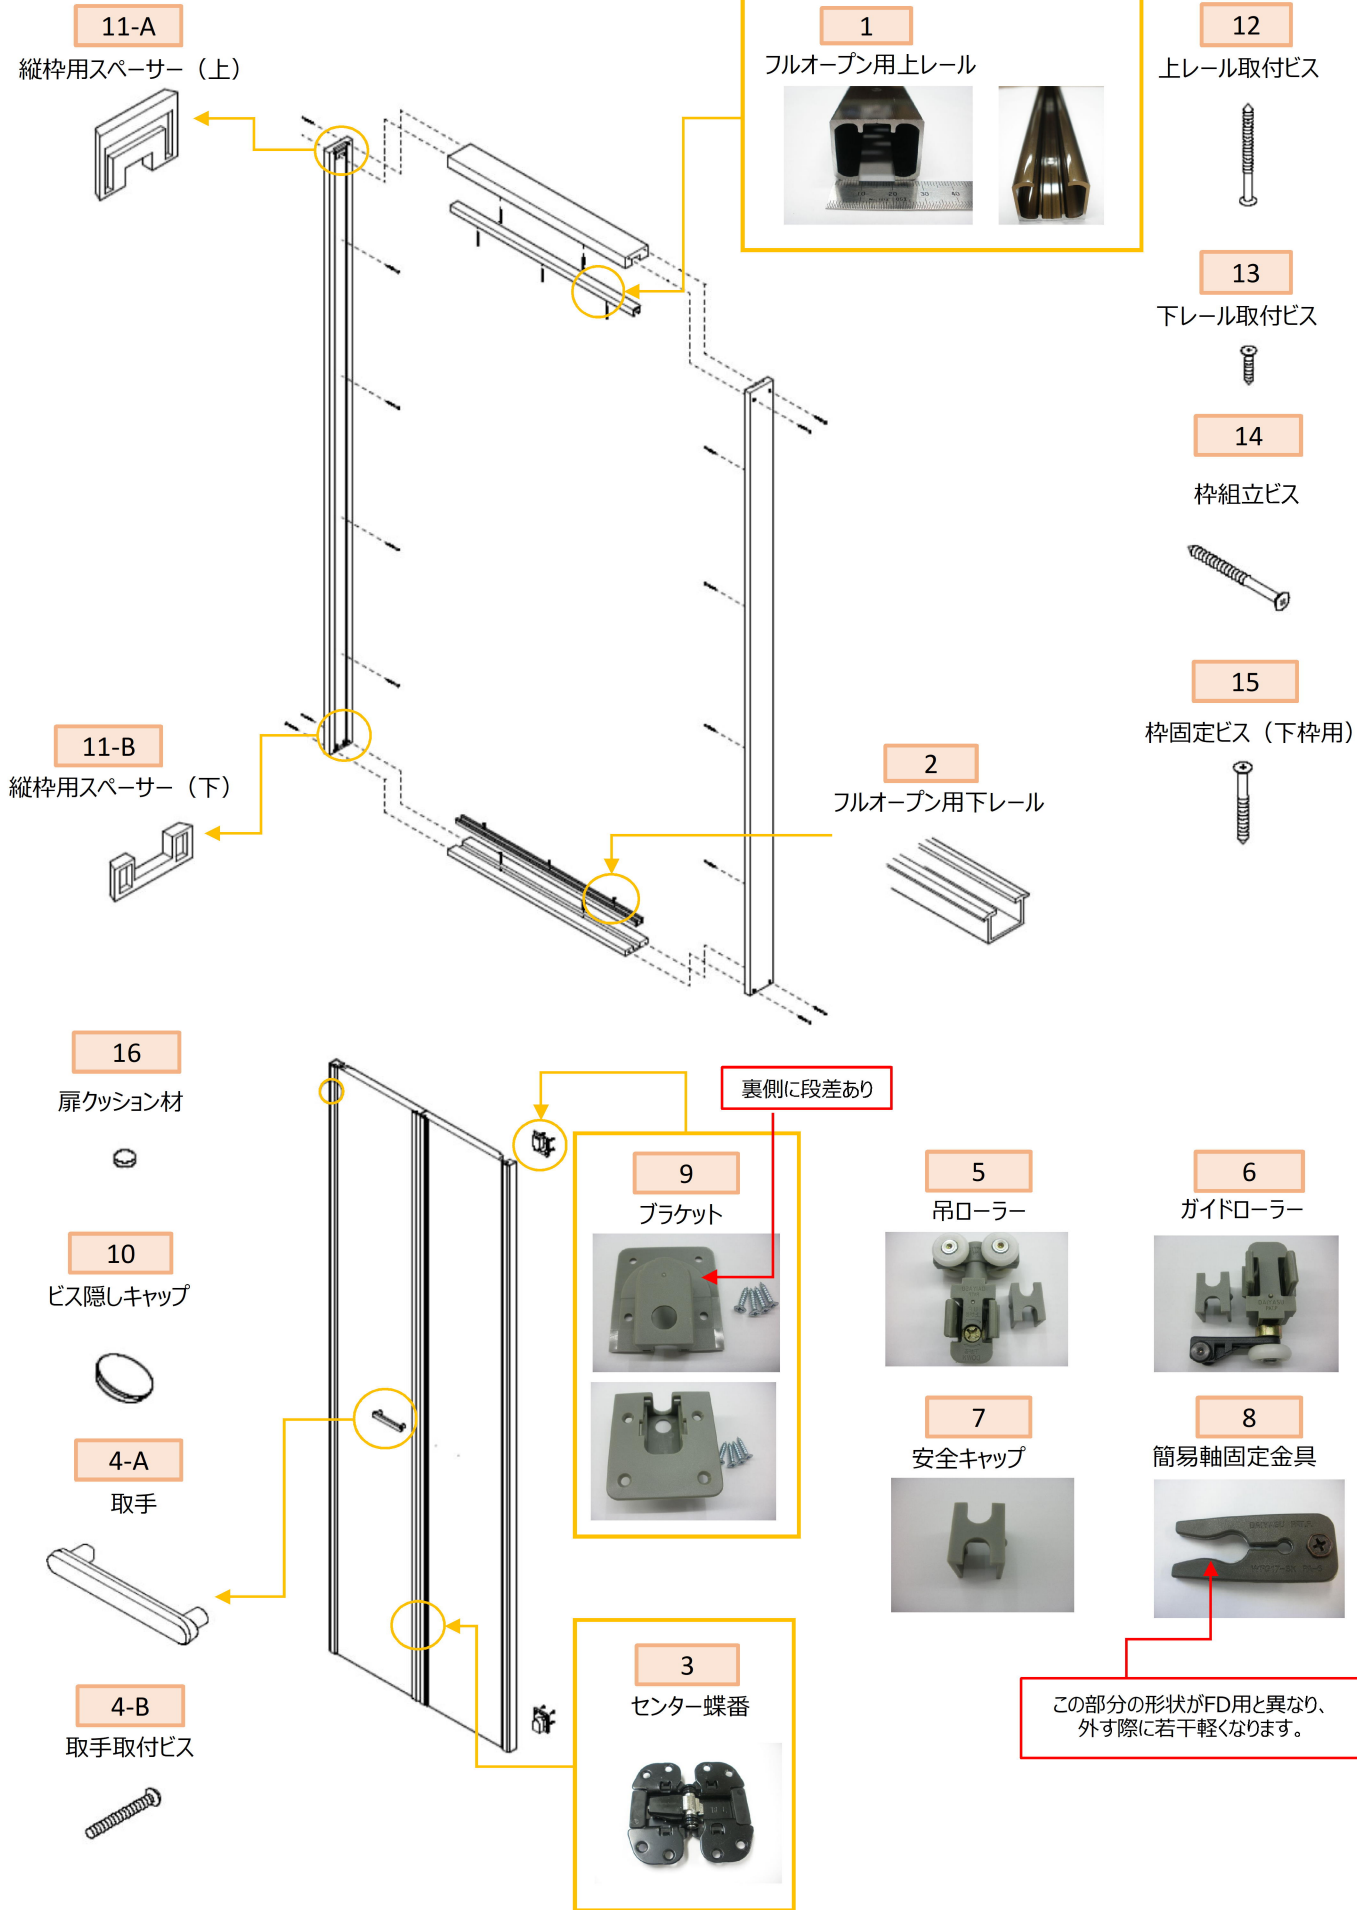

### ⑤ フォールディングドア・フルオープンタイプ

## 部品情報：フォールディングドア・フルオープンタイプ

2022年8月現在

図	部品名	仕様	製品品番	単位	設計価格	備考	代替品対応	
1	フルオープン用上レール	L=697	ZAFイレール697	本	5,500	0.5間用（取付けビス無）	代替品対応となります。 現場カット・ビス穴加工が必要です。	
		L=1147	ZAFイレール1147	本	5,500	0.75間用（取付けビス無）		
		L=1587	ZAFイレール1587	本	5,500	1.0間用（取付けビス無）		
		L=2527	申し訳ありませんが、部品の供給はできません。					
		L=3367	申し訳ありませんが、部品の供給はできません。					
		L=685	ZAFイレール685	本	5,500	0.5間用（取付けビス無）	代替品対応となります。 現場カット・ビス穴加工が必要です。	
		L=785	ZAFイレール785	本	5,500	枠外巾828mm用 （取付けビス無）		
		L=1135	ZAFイレール1135	本	5,500	0.75間用（取付けビス無）		
		L=1575	ZAFイレール1575	本	5,500	1.0間用（取付けビス無）		
		L=1675	ZAFイレール1675	本	5,500	枠外巾1718mm （取付けビス無）		
		L=2515	申し訳ありませんが、部品の供給はできません。					
L=3355	申し訳ありませんが、部品の供給はできません。							
2	フルオープン用下レール	申し訳ありませんが、部品の供給はできません。						
3	センター蝶番		センターチョウバン	個	900	取付け付	ベリッシュと同名	
4-A	取手	申し訳ありませんが、部品の供給はできません。						
4-B	取手取付ネジ	申し訳ありませんが、部品の供給はできません。						
5	吊ローラー		ZAFツローラー	個	2,200			
6	ガイドランナー		ZAFガイドローラー	個	1,100			
7	安全キャップ	申し訳ありませんが、部品の供給はできません。						
8	簡易軸固定金具		Zハンギングクイック	個	600	フルオープン金具専用部品	代替品となります。 品番:ZHAGハンギングクイック	
9	ブラケット		Zブラケット	個	500	取付け付		
10	ビス隠しキャップ	申し訳ありませんが、部品の供給はできません。						
11-A	縦枠用スペーサー（上）	申し訳ありませんが、部品の供給はできません。						
11-B	縦枠用スペーサー（下）	申し訳ありませんが、部品の供給はできません。						
12	上レール取付ビス	申し訳ありませんが、部品の供給はできません。						
13	下レール取付ビス	申し訳ありませんが、部品の供給はできません。						
14	枠組立ビス・枠固定ビス(上枠・縦枠用)	申し訳ありませんが、部品の供給はできません。						
15	枠固定ビス(下枠用)	申し訳ありませんが、部品の供給はできません。						
16	扉クッション材	申し訳ありませんが、部品の供給はできません。						