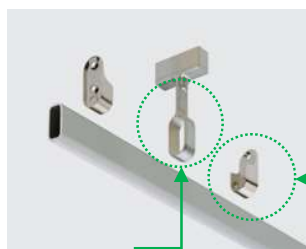

BeRiche CC
 押入れ棚

9

補強L型アングル

8

前框固定L型アングル

10-A

受棧固定ビス

10-B

ワッシャー

10-C

ビスキャップ

1

エンドブラケット

2

中間ブラケット

3