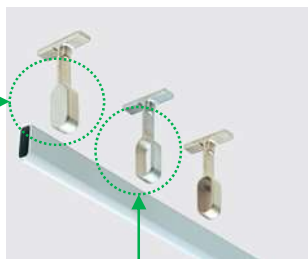

BeRiche CC
 押入れ棚

9

補強L型アングル

8

前框固定L型アングル

10-A

受棧固定ビス

10-B

ワッシャー

10-C

ビスキャップ

1

エンドブラケット

2

中間ブラケット

3

壁付け
中間ブラケット

4

壁付け用
エンドブラケット

5

エンド・中間ブラケット
取付ネジ

6

壁付け用
中間ブラケット
取付ネジ

7