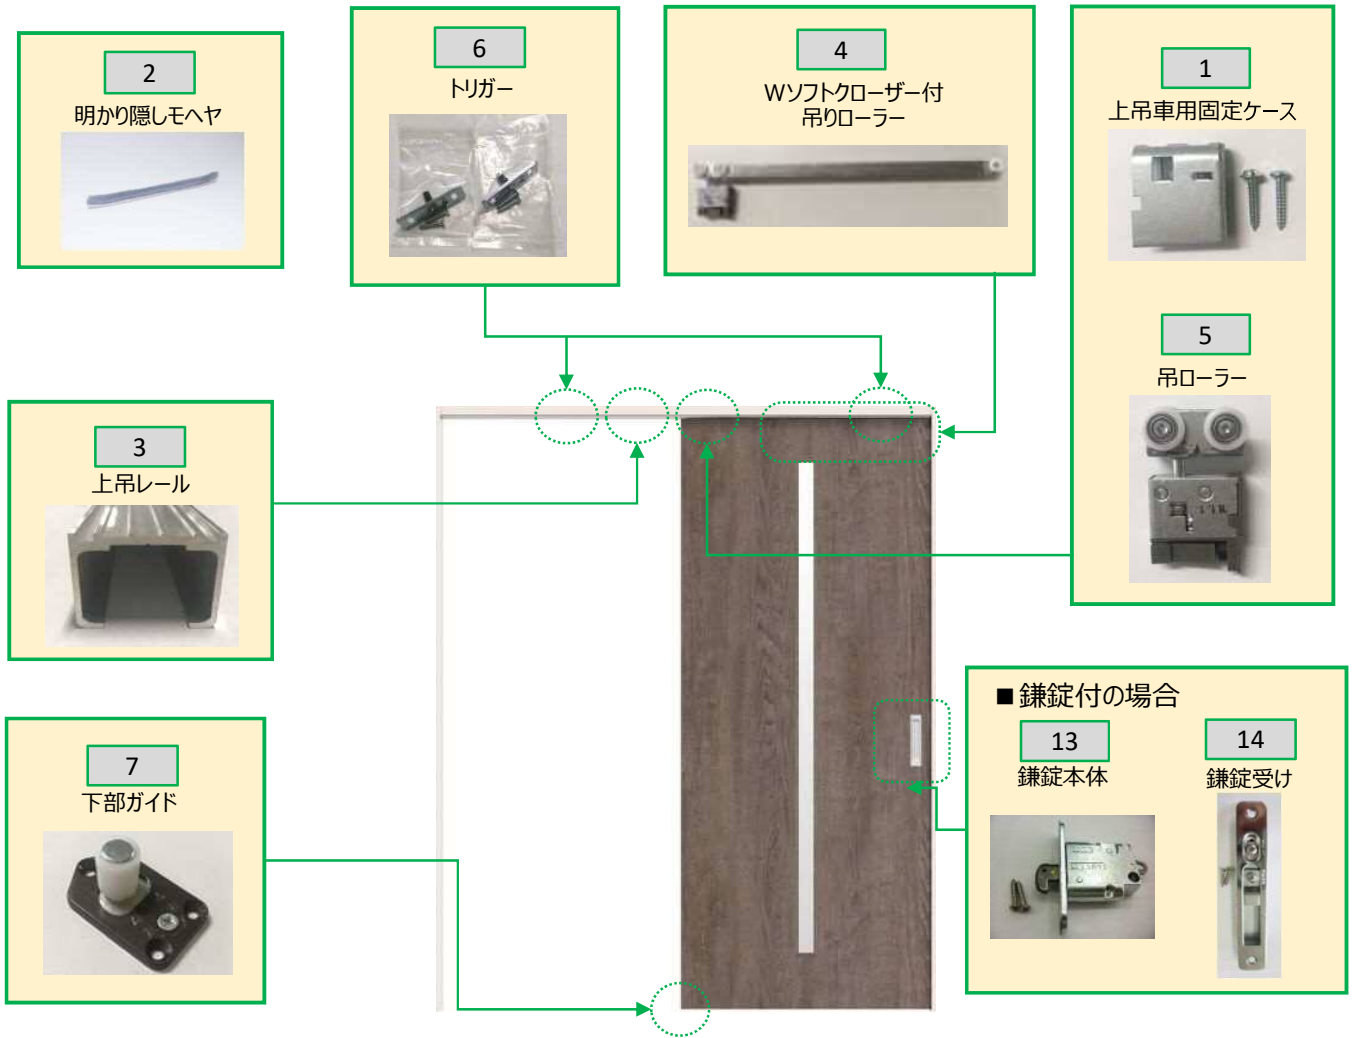

BeRiche CC
引戸・上吊式

■アウトセット引戸

■長尺引戸(両引き分け、引き違い(2.0間))

図	部品名	仕様	製品品番	単位	設計価格	納期目安	備考	代替品対応
1	上吊車用固定ケース		ZC比拵`コリケ-ス	個	2,530	4日以内		
2	明かり隠しモヘア	 L=678mm	ZBアカリカクシモヘア678	本	1,540	4日以内		
3	吊レール 	L=1615mm	ZCツリレールL1615	本	12,650	4日以内		
		L=1432mm	ZCツリレールL1432	本	12,430	4日以内		
		L=1159mm	ZCツリレールL1159	本	12,100	4日以内		
		L=1662mm	ZCHSECツリレールL1662	本	12,760	4日以内		
		L=1606mm	ZCHSツリレールL1606	本	12,760	4日以内		
		L=1424mm	ZCHSツリレールL1424	本	12,540	4日以内		
4	ワイフカ-ザ`-付吊ローラー		ZCワイフカ-ザ` ツリローラー	個	7,700	4日以内		
5	吊りローラー		ZCツリローラー	個	4,400	4日以内		
6	トリガー		ZCトリガ-`	個	3,410	4日以内		
7	下部ガイド		ZCシタガ`イト`	個	3,740	4日以内		
8	壁付けガイド(EC用)		ZCECカハ`ツタガ`イト`	個	3,740	4日以内		
9	エンドキャップ (上レール用)		ZCレールエンド`キャップ`	セット	3,410	4日以内		
10	エンドキャップ (アウトセットレール用)		ZCアウトセットレールエンド`キャップ`	セット	3,740	4日以内		
11	上部ストッパー		ZCシ`ヨウフ`ストップ`	セット	3,850	4日以内		
12	床付ゴム戸当り		ZC1カツケゴ`ムトアタリ	セット	4,510	4日以内		
13	引戸鎌錠		ZBカマジ`ヨウホ`ンタイ	個	3,300	3日以内		
14	鎌錠受け		ZHAFカマジ`ヨウウケ	個	1,900	3日以内		
15	召し合わせパッキン		ZBメシアワセパ`ッキン2100		1,760	3日以内		

図	部品名	仕様	製品品番	単位	設計価格	納期目安	備考	代替品対応
16	上吊引き戸部品箱	片引き	ZHGU017°ヒンパ°コ	ケース	10,450	4日以内		
		引違	ZHGU027°ヒンパ°コ	ケース	16,060	4日以内		
		両引き分け	ZHGU057°ヒンパ°コ	ケース	16,830	4日以内		
		引き違い	ZHGU05/067°ヒンパ°コ	ケース	29,150	4日以内		
		ハイスチル片引き	ZHGN017°ヒンパ°コ	ケース	10,340	4日以内		
		ハイスチル引違	ZHGN027°ヒンパ°コ	ケース	16,280	4日以内		
		ハイスチルアウトセットEC用	ZHGN037°ヒンパ°コ	ケース	11,660	4日以内		
		ハイスチルアウトセット用	ZHGN047°ヒンパ°コ	ケース	11,660	4日以内		
17	目地棒(11)	L=2,030mm_WF	A200632886	本	330	5日以内		
		L=2,030mm_GD	A200632887	本	330	5日以内		
		L=2,030mm_ND	A200632888	本	330	5日以内		
		L=2,030mm_SD	A200632889	本	330	5日以内		
		L=2,030mm_AD	A200632890	本	330	5日以内		
		L=2,511mm_WF	A200632891	本	330	5日以内		
		L=2,511mm_GD	A200632892	本	330	5日以内		
		L=2,511mm_ND	A200632893	本	330	5日以内		
		L=2,511mm_SD	A200632894	本	330	5日以内		
		L=2,511mm_AD	A200632895	本	330	5日以内		