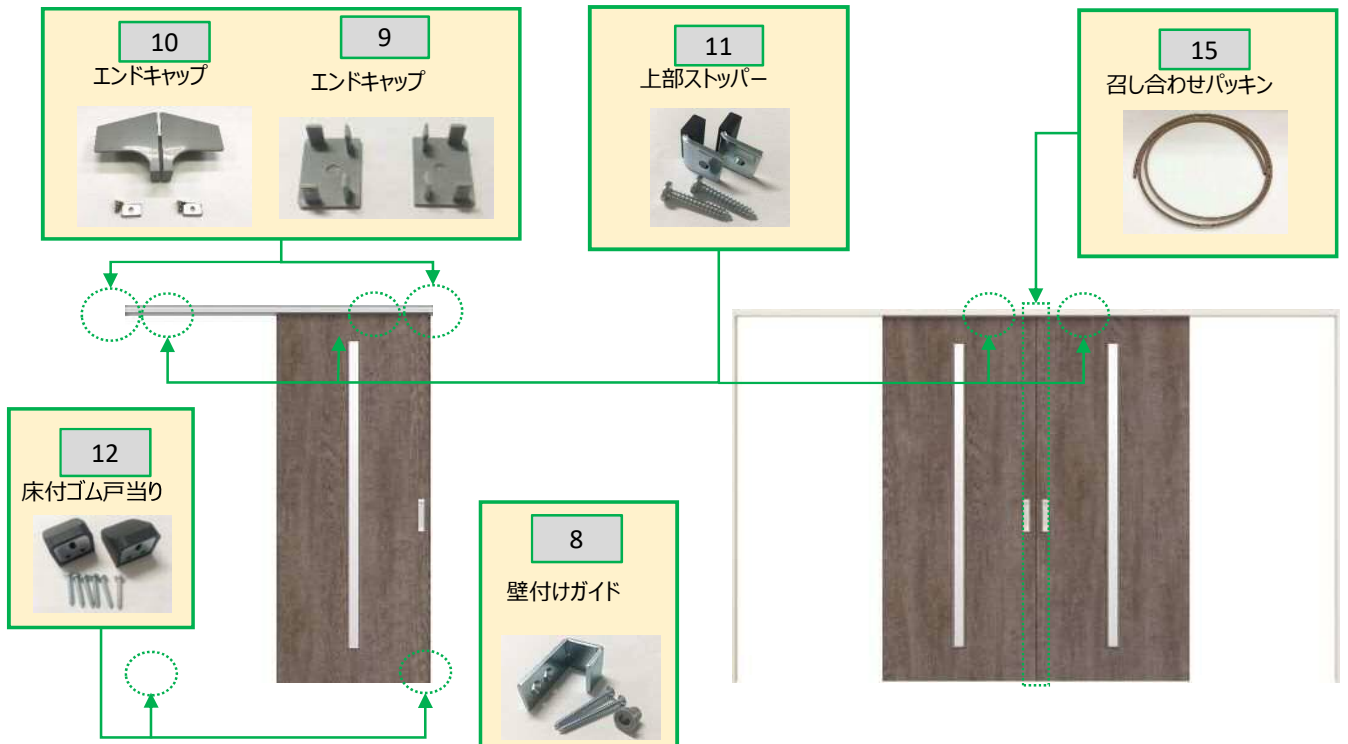

BeRiche CC
引戸・上吊式

■アウトセット引戸

■長尺引戸(両引き分け、引き違い(2.0間))

図	部品名	仕様	製品品番	単位	設計価格	納期目安	備考	代替品対応
1	上吊車用固定ケース		ZC比拵`コリケ-ス	個	2,530	4日以内		
2	明かり隠しモヘア	 L=678mm	ZBアカリカクシモヘア678	本	1,540	4日以内		
3	吊レール 	L=1615mm	ZCツリレールL1615	本	12,650	4日以内		
		L=1432mm	ZCツリレールL1432	本	12,430	4日以内		
		L=1159mm	ZCツリレールL1159	本	12,100	4日以内		
		L=1662mm	ZCHSECツリレールL1662	本	12,760	4日以内		
		L=1606mm	ZCHSツリレールL1606	本	12,760	4日以内		
		L=1424mm	ZCHSツリレールL1424	本	12,540	4日以内		
4	ワイフカ-ザ`-付吊ローラー		ZCワイフカ-ザ` ツリローラー	個	7,700	4日以内		
5	吊りローラー		ZCツリローラー	個	4,400	4日以内		
6	トリガー		ZCトリガ-`	個	3,410	4日以内		
7	下部ガイド		ZCシタガ`イト`	個	3,740	4日以内		
8	壁付けガイド(EC用)		ZCECカハ`ツタガ`イト`	個	3,740	4日以内		
9	エンドキャップ (上レール用)		ZCレールエンド`キャップ`	セット	3,410	4日以内		
10	エンドキャップ (アウトセットレール用)		ZCアウトセットレールエンド`キャップ`	セット	3,740	4日以内		
11	上部ストッパー		ZCシ`ヨウフ`ストップ`	セット	3,850	4日以内		
12	床付ゴム戸当り		ZC1カツケゴ`ムトアタリ	セット	4,510	4日以内		
13	引戸鎌錠		ZBカマジ`ヨウホ`ンタイ	個	3,300	3日以内		
14	鎌錠受け		ZHAFカマジ`ヨウウケ	個	1,900	3日以内		
15	召し合わせパッキン		ZBメシアワセパ`ッキン2100		1,760	3日以内		

図	部品名	仕様	製品品番	単位	設計価格	納期目安	備考	代替品対応
16	上吊引き戸部品箱	片引き	ZHGU017°ヒンパ°コ	ケース	10,450	4日以内		
		引違	ZHGU027°ヒンパ°コ	ケース	16,060	4日以内		
		両引き分け	ZHGU057°ヒンパ°コ	ケース	16,830	4日以内		
		引き違い	ZHGU05/067°ヒンパ°コ	ケース	29,150	4日以内		
		ハイスチル片引き	ZHGN017°ヒンパ°コ	ケース	10,340	4日以内		
		ハイスチル引違	ZHGN027°ヒンパ°コ	ケース	16,280	4日以内		
		ハイスチルアウトセットEC用	ZHGN037°ヒンパ°コ	ケース	11,660	4日以内		
		ハイスチルアウトセット用	ZHGN047°ヒンパ°コ	ケース	11,660	4日以内		
17	目地棒(11)	L=2,030mm_WF	A200632886	本	330	5日以内		
		L=2,030mm_GD	A200632887	本	330	5日以内		
		L=2,030mm_ND	A200632888	本	330	5日以内		
		L=2,030mm_SD	A200632889	本	330	5日以内		
		L=2,030mm_AD	A200632890	本	330	5日以内		
		L=2,511mm_WF	A200632891	本	330	5日以内		
		L=2,511mm_GD	A200632892	本	330	5日以内		
		L=2,511mm_ND	A200632893	本	330	5日以内		
		L=2,511mm_SD	A200632894	本	330	5日以内		
		L=2,511mm_AD	A200632895	本	330	5日以内		