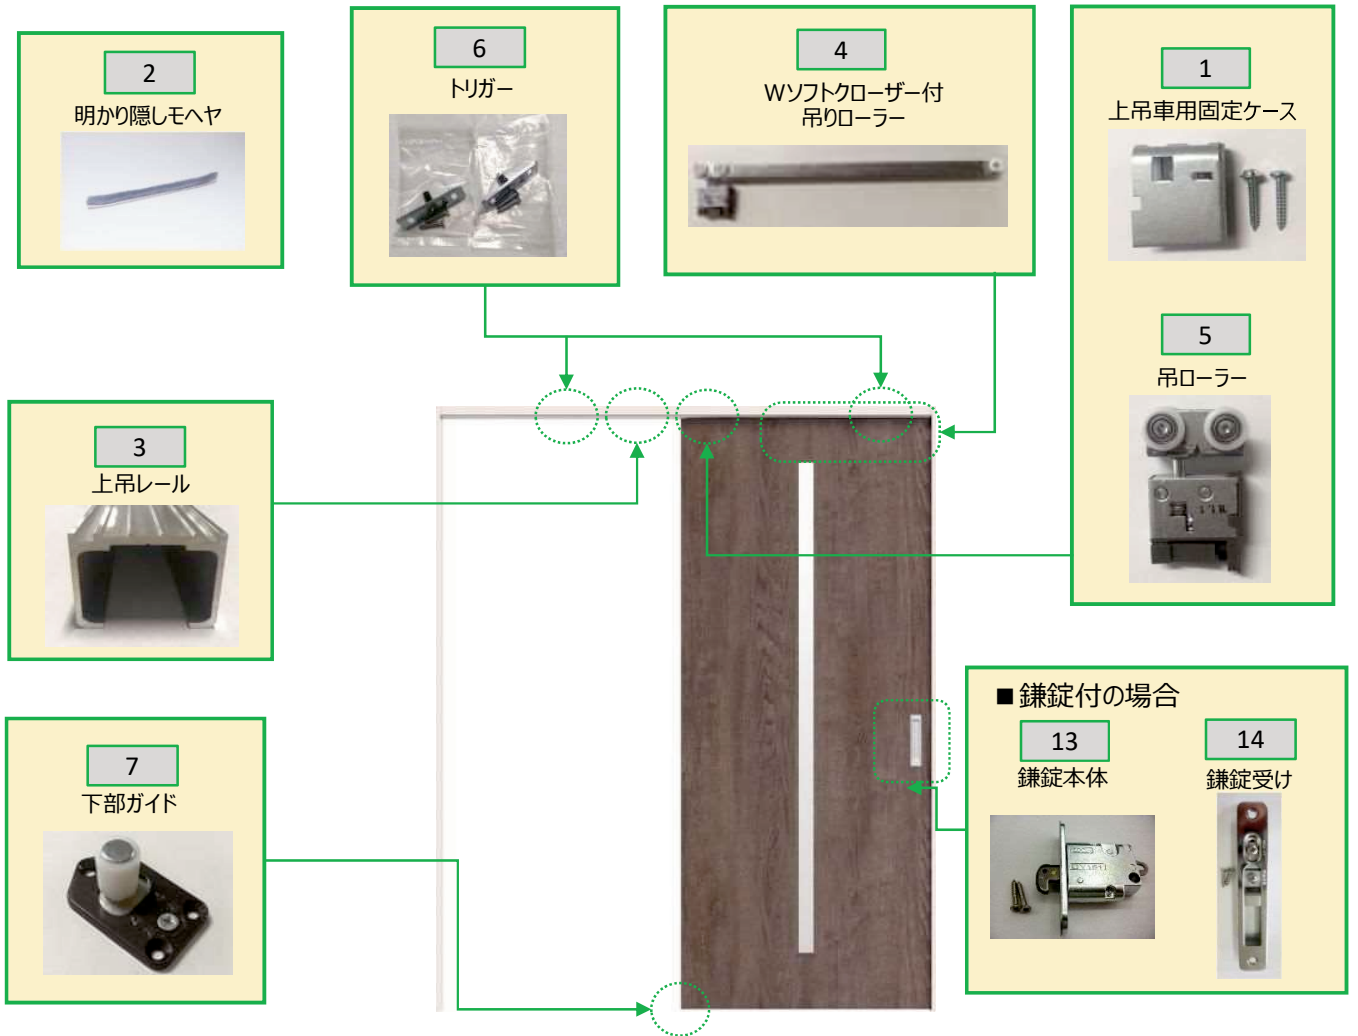

BeRiche CC
引戸・上吊式

■アウトセット引戸

■長尺引戸(両引き分け、引き違い(2.0間))

図	部品名	仕様	製品品番	単位	設計価格	備考	代替品対応
1	上吊車用固定ケース		ZC比拵 ヲテケース	個	2,300		
2	明かり隠しモヘア	 L=678mm	ZBアカリカクシモヘア678	本	1,400		
3	吊レール 	L=1615mm	ZCツリレールL1615	本	11,500		
		L=1433mm	ZCツリレールL1433	本	11,300		
		L=1190mm	ZCツリレールL1190	本	11,000		
		L=1662mm	ZCHSECツリレールL1662	本	11,600		
		L=1606mm	ZCHSツリレールL1606	本	11,600		
		L=1424mm	ZCHSツリレールL1424	本	11,400		
4	Wソフトクローザー付吊りローラー		ZCソフトクローザーツリローラー	個	7,000		
5	吊りローラー		ZCツリローラー	個	4,000		
6	トリガー		ZCトリガー	個	3,100		
7	下部ガイド		ZCシタガイド	個	3,400		
8	壁付けガイド(EC用)		ZCECカハツタガイド	個	3,400		
9	エンドキャップ (上レール用)		ZCレールエンドキャップ	セット	3,100		
10	エンドキャップ (アウトセットレール用)		ZCアウトセットレールエンドキャップ	セット	3,400		
11	上部ストッパー		ZCジョウフストッパー	セット	3,500		
12	床付ゴム戸当り		ZC1カツゴムドアリ	セット	4,100		
13	引戸鎌錠		ZBカマジヨウホントイ	個	3,000		
14	鎌錠受け		ZHAFカマジヨウウケ	個	1,650		
15	召し合わせパッキン		ZBメシアワセパッキン2100		1,600		