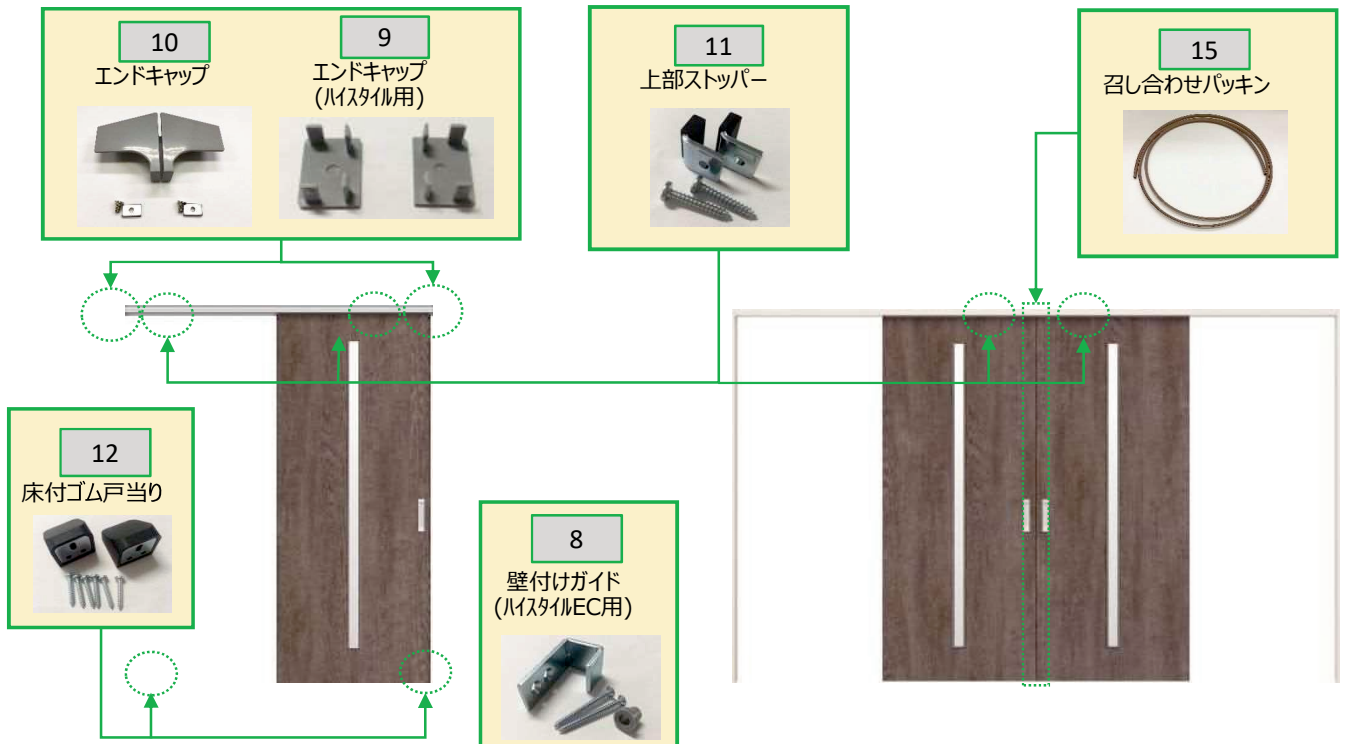

BeRiche CC
引戸・上吊式

■アウトセット引戸

■長尺引戸(両引き分け、引き違い(2.0間))

図	部品名	仕様	製品品番	単位	設計価格	備考	代替品対応
1	上吊車用固定ケース		ZC比拵 ヲテケース	個	2,300		
2	明かり隠しモヘア	 L=678mm	ZBアカリカクシモヘア678	本	1,400		
3	吊レール 	L=1615mm	ZCツリレールL1615	本	11,500		
		L=1433mm	ZCツリレールL1433	本	11,300		
		L=1190mm	ZCツリレールL1190	本	11,000		
		L=1662mm	ZCHSECツリレールL1662	本	11,600		
		L=1606mm	ZCHSツリレールL1606	本	11,600		
		L=1424mm	ZCHSツリレールL1424	本	11,400		
4	Wソフトクローザー付吊りローラー		ZCソフトクローザーツリローラー	個	7,000		
5	吊りローラー		ZCツリローラー	個	4,000		
6	トリガー		ZCトリガー	個	3,100		
7	下部ガイド		ZCシタガイド	個	3,400		
8	壁付けガイド(EC用)		ZCECカハツタガイド	個	3,400		
9	エンドキャップ (上レール用)		ZCレールエンドキャップ	セット	3,100		
10	エンドキャップ (アウトセットレール用)		ZCアウトセットレールエンドキャップ	セット	3,400		
11	上部ストッパー		ZCジョウフストッパー	セット	3,500		
12	床付ゴム戸当り		ZC1カツゴムドアリ	セット	4,100		
13	引戸鎌錠		ZBカマジヨウホントイ	個	3,000		
14	鎌錠受け		ZHAFカマジヨウウケ	個	1,650		
15	召し合わせパッキン		ZBメシアワセパッキン2100		1,600		