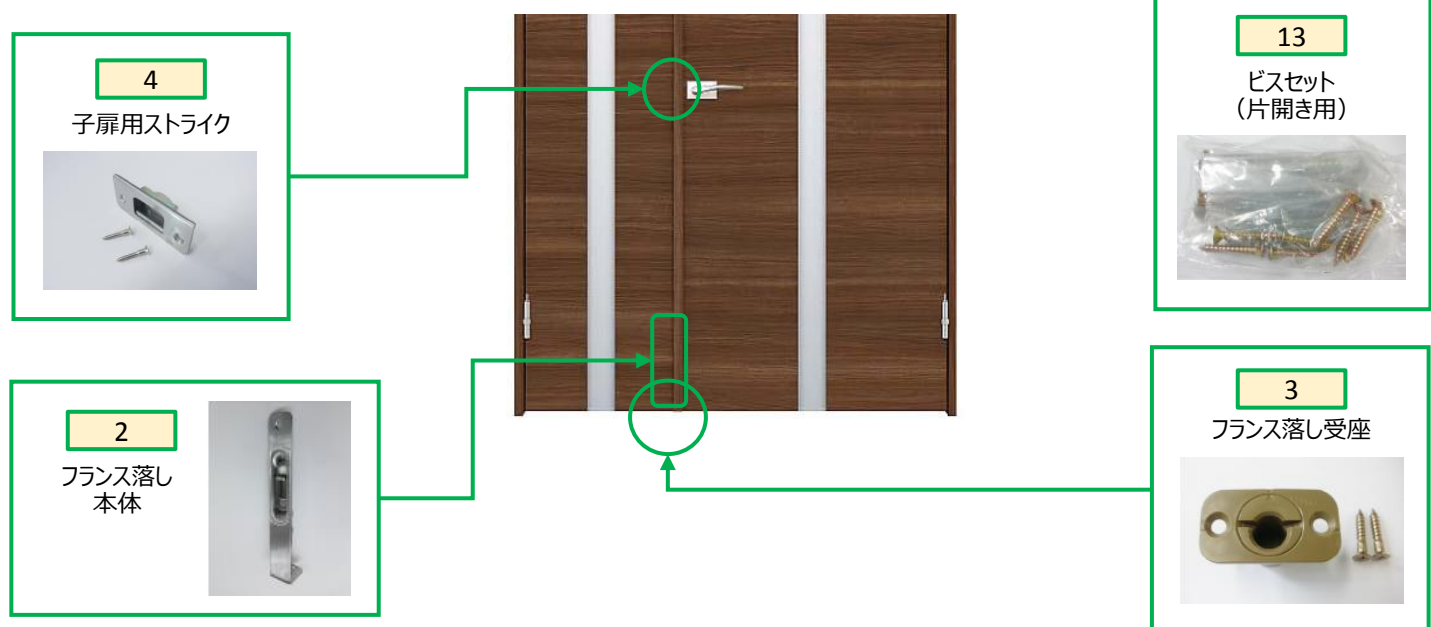

■親子ドア

図	部品名	仕様	製品品番	単位	設計価格	備考	代替品対応
1	LVCケース錠 		ZBLVCケース錠	個	3,200		
2	フランス落し本体 		Zフランススト	個	1,250		
3	フランス落し受け座 		ZBフランスストウカ	個	1,500		
4	子扉用ストライク 	木ビスφ3.5×22	ZBJトビーストライク	個	1,400		
5	ドアスコープ 	φ25	ZBアクリル	ケース	2,000	ドア、引戸兼用（2入り）	
6	戸当り（パッキン付） 	L=2,030mm	ZDAFパッキンア列□□	本	1,930		
7	戸当り（パッキンなし） 	L=2,030mm	ZDAFア列□□	本	1,700		
8	戸当り（上） 	L=835	ZDAFウイア列□□835	本	700		
9	ラッチ受け 		ZBストライク	個	800		
10-A	枠側蝶番 	A蝶番	Zクアフォバ〃ンSA	個	700	取付ビス・ネジ付 右吊の場合、A蝶番が上、B蝶番が下となります。 左吊はその逆になります。	
10-B		B蝶番	Zクアフォバ〃ンSB	個	700	取付ビス・ネジ付 右吊の場合、A蝶番が上、B蝶番が下となります。 左吊はその逆になります。	
11-A	扉側蝶番 	A蝶番	Zドアフォバ〃ンSA	個	1,300	取付ビス付 蝶番カバー付 右吊の場合、A蝶番が上、B蝶番が下となります。 左吊はその逆になります。	
11-B		B蝶番	Zドアフォバ〃ンSB	個	1,300	取付ビス付 蝶番カバー付 右吊の場合、A蝶番が上、B蝶番が下となります。 左吊はその逆になります。	
12	扉側蝶番カバー 		ZDAFフォバ〃ンカバー-S	個	200		
13	ビスセット（片開き用） 		ZDAF01ビスセット	セット	750	枠同梱部品（ビス類1式） 片開き用(7尺)	

図	部品名	仕様	製品品番	単位	設計価格	備考	代替品対応
14	扉側蝶番取付けビス 		Zドアジョイントビス	ケース	300	ドア1本分（8本）入り	
15	枠側蝶番取付けビス 		Zドアジョイントビス	ケース	300	枠側蝶番1枚分 皿ビス3本、小ネジ2本入り	